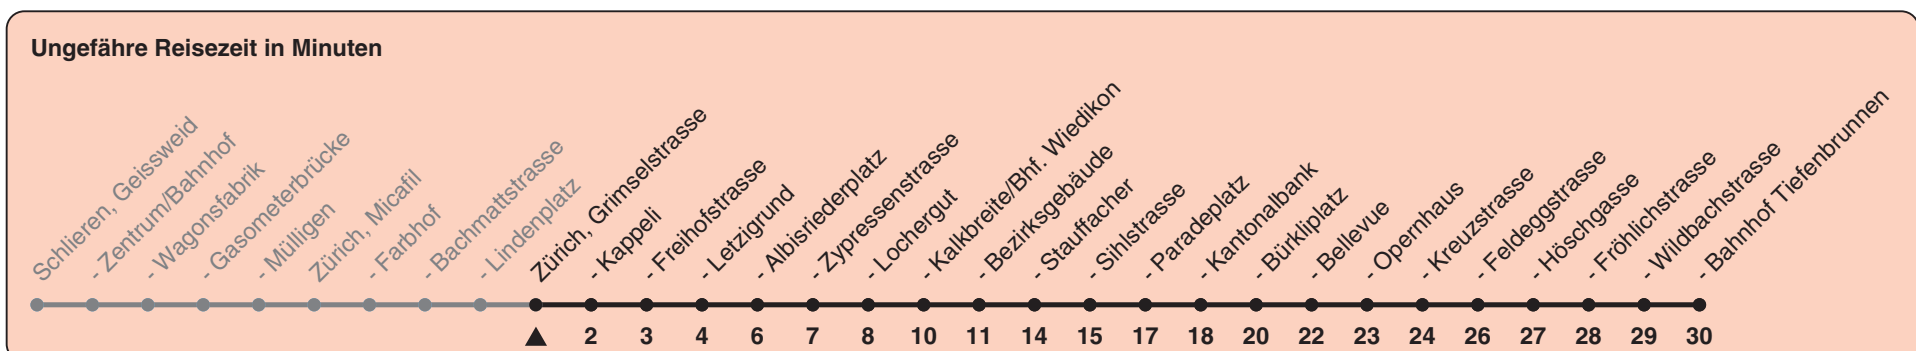

Grimselstrasse

Richtung Zürich, Bahnhof Tiefenbrunnen

h	Montag-Freitag	Samstag	Sonn- und Feiertag
5	09 24 39 54	09 24 39 54	09 24 39 54
6	02 10 17 25 32 40 47 54	09 24 39 54	09 24 39 54
7	01 09 16 24 31 39 46 54	09 24 39 49 59	09 24 39 54
8	01 09 16 24 31 39 46 54	09 19 29 39 49 59	09 24 39 54
9	01 09 16 24 31 39 46 54	09 19 29 38 47 54	09 24 39 54
10	01 09 16 24 31 39 46 54	01 09 16 24 31 39 46 54	09 19 29 39 49 59
11-15	01 09 16 24 31 39 46 54	01 09 16 24 31 39 46 54	09 19 29 39 49 59
16	01 06 14 21 29 36 44 52 59	01 09 16 24 31 39 46 54	09 19 29 39 49 59
17	07 14 22 29 37 44 52 59	01 09 16 24 31 39 46 54	09 19 29 39 49 59
18	07 14 22 29 38 46 54	01 09 16 24 31 39 46 54 56^c	09 19 29 39 49 59
19	01 09 16 24 27^c 31 38 46 53	01 09 16 24 31 39 46 54	09 19 29 39 48 57
20	01 08 16 24 34 44 45^c 54	01 08 16 24 34 44 45^c 54	06 14 24 34 44 54
21	04 14 24 34 44 54	04 14 24 34 44 54	04 14 24 34 44 54
22	04 14 24 26^a 34^b 39^a 44^b 54 56^a	04 14 24 34 44 54	04 14 24 26^c 39 54 56^c
23	04^b 09^a 14^b 24 26^a 34^b 39^a 44^b 54^b 54^a 56^b	04 14 24 34 44 54 56^c	09 24 39 42^c 54
0	09 16^b 22^a 27^b 37^c 46^b 51^a 56^b	09 16^c 27^c 37^c 46^c 56^c	09 22^c 37^c 51^c
1	06^c	06^c	06^c

a) Montag - Donnerstag b) Nur Freitag c) bis Zürich, Kalkbreite/Bhf. Wiedikon

In der Regel jedes 2. Tram mit Niederflureinstieg

Nach besonderem Fahrplan verkehren die Kurse am 24. und 31. Dezember, am Sechseläuten, an der Streetparade und am Knabenschüssen.

Als Feiertage gelten: 25./26. Dez., 1./2. Jan., Karfreitag, Ostermontag, 1. Mai, Auffahrt, Pfingstmontag, 1. Aug.

Gültig ab 12.12.2021