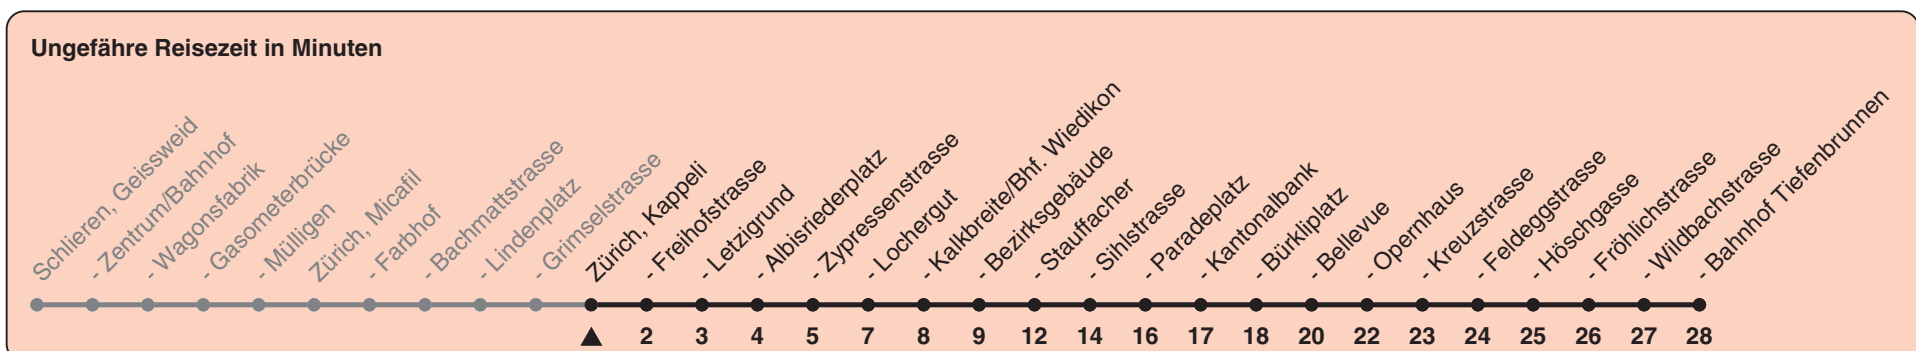

Zum Live-Fahrplan

Kappeli

Richtung Zürich, Bahnhof Tiefenbrunnen

h	Montag-Freitag	Samstag	Sonn- und Feiertag
5	11 26 39 41 53 56	11 26 41 56	11 26 41 56
6	04 11 19 26 34 41 49 55	11 26 41 56	11 26 41 56
7	03 10 18 25 33 40 48 55	11 26 40 50	11 26 41 56
8	03 10 18 25 33 40 48 55	00 10 20 30 40 50	11 26 41 56
9	03 10 18 25 33 40 48 55	00 10 20 30 38 40 48 56	11 26 41 49 56
10	03 10 18 25 33 40 48 55	02 10 18 25 33 40 48 55	10 20 30 40 50
11-15	03 10 18 25 33 40 48 55	03 10 18 25 33 40 48 55	00 10 20 30 40 50
16	03 08 16 23 31 38 46 53	03 10 18 25 33 40 48 55	00 10 20 30 40 50
17	01 08 16 23 31 38 46 53	03 10 18 25 33 40 48 55	00 10 20 30 40 50
18	01 08 16 23 31 40 48 55	03 10 18 25 33 40 48 55 57 ^c	00 10 20 30 40 50
19	03 10 18 25 28 ^c 32 40 47 55	03 10 18 25 33 40 48 55	00 10 20 30 40 49 58
20	02 09 17 26 36 46 47 ^c 56	03 10 17 26 36 46 47 ^c 56	07 16 26 36 46 56
21	06 16 26 36 46 56	06 16 26 36 46 56	06 16 26 36 46 56
22	06 16 26 28 ^a 36 ^b 41 ^a 46 ^b 56 58 ^a	06 16 26 36 46 56	06 16 26 28 ^c 41 56 58 ^c
23	06 ^b 11 ^a 16 ^b 26 28 ^a 36 ^b 41 ^a 46 ^b 56 ^b 56 ^a 58 ^b	06 16 26 36 46 56 58 ^c	11 26 41 44 ^c 56
0	11 18 ^b 24 ^a 29 ^b 39 ^c 48 ^b 53 ^a 58 ^b	11 18 ^c 29 ^c 39 ^c 48 ^c 58 ^c	11 24 ^c 39 ^c 53 ^c
1	08 ^c	08 ^c	08 ^c

a) Montag - Donnerstag b) Nur Freitag c) bis Zürich, Kalkbreite/Bhf. Wiedikon

In der Regel jedes 2. Tram mit Niederflureinstieg

Nach besonderem Fahrplan verkehren die Kurse am 24. und 31. Dezember, am Sechseläuten, an der Streetparade und am Knabenschüssen.

Als Feiertage gelten: 25./26. Dez., 1./2. Jan., Karfreitag, Ostermontag, 1. Mai, Auffahrt, Pfingstmontag, 1. Aug.

Gültig ab 12.12.2021

STEIG EIN. KOMM WEITER. ZVV