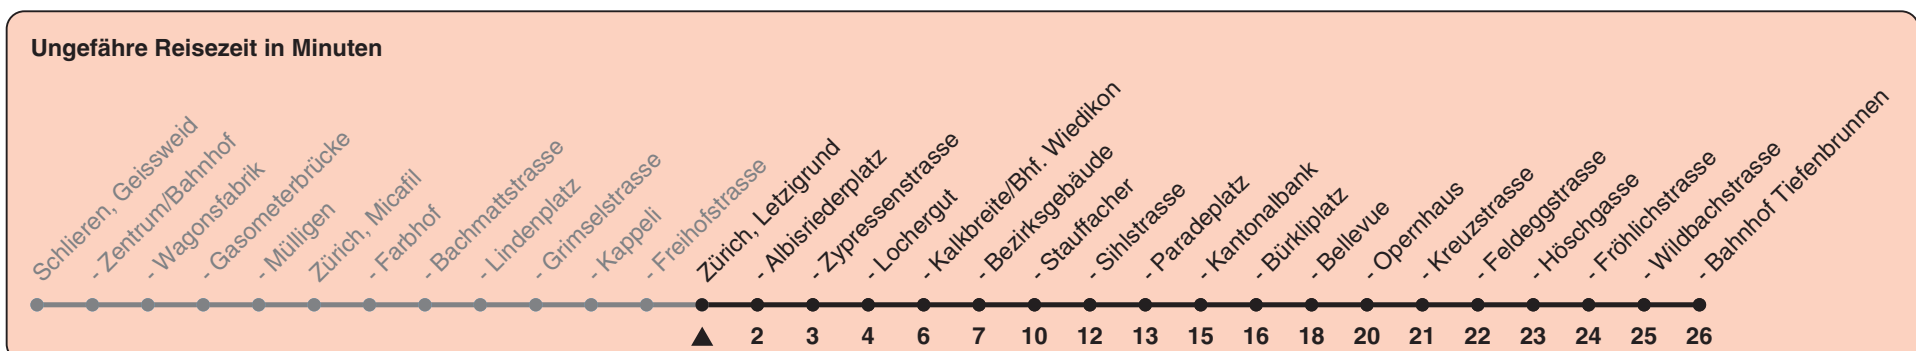

Letzigrund

Richtung Zürich, Bahnhof Tiefenbrunnen

h	Montag-Freitag	Samstag	Sonn- und Feiertag
5	13 28 41 43 55 58	13 28 43 58	13 28 43 58
6	06 13 21 28 36 43 51 57	13 28 43 58	13 28 43 58
7	05 12 20 27 35 42 50 57	13 28 42 52	13 28 43 58
8	05 12 20 27 35 42 50 57	02 13 22 32 42 52	13 28 43 58
9	05 12 20 27 35 42 50 57	02 12 22 32 40 42 51 58	13 28 43 51 58
10	05 12 20 27 35 42 50 57	04 12 20 27 35 42 50 57	12 22 32 43 52
11-15	05 12 20 27 35 42 50 57	05 12 20 27 35 42 50 57	02 12 22 32 42 52
16	05 11 18 26 33 41 48 56	05 12 20 27 35 42 50 57	02 12 22 32 42 52
17	04 11 19 26 34 41 49 56	05 12 20 27 35 42 50 57	02 12 22 32 42 52
18	04 11 19 26 34 42 50 57	05 13 20 28 35 43 50 58 59 ^c	02 12 22 32 42 52
19	05 12 20 27 31 ^c 35 42 50 57	05 12 20 27 35 42 50 57	02 12 22 32 42 51
20	05 11 19 28 38 48 49 ^c 58	05 12 19 28 38 48 49 ^c 58	01 09 18 28 38 48 58
21	08 18 28 38 48 58	08 18 28 38 48 58	08 18 28 38 48 58
22	08 18 28 30 ^a 38 ^b 43 ^a 48 ^b 58	08 18 28 38 48 58	08 18 28 30 ^c 43 58
23	00 ^a 08 ^b 13 ^a 18 ^b 28 30 ^a 38 ^b 43 ^a 48 ^b 58 ^b 58 ^a	08 18 28 38 48 58	00 ^c 13 28 43 46 ^c 58
0	00 ^b 13 20 ^b 26 ^a 31 ^b 41 ^c 50 ^b 55 ^a	00 ^c 13 20 ^c 31 ^c 41 ^c 50 ^c	13 26 ^c 41 ^c 55 ^c
1	00 ^b 10 ^c	00 ^c 10 ^c	10 ^c

a) Montag - Donnerstag b) Nur Freitag c) bis Zürich, Kalkbreite/Bhf. Wiedikon

In der Regel jedes 2. Tram mit Niederflureinstieg

Nach besonderem Fahrplan verkehren die Kurse am 24. und 31. Dezember, am Sechseläuten, an der Streetparade und am Knabenschiessen.

Als Feiertage gelten: 25./26. Dez., 1./2. Jan., Karfreitag, Ostermontag, 1. Mai, Auffahrt, Pfingstmontag, 1. Aug.

Gültig ab 12.12.2021