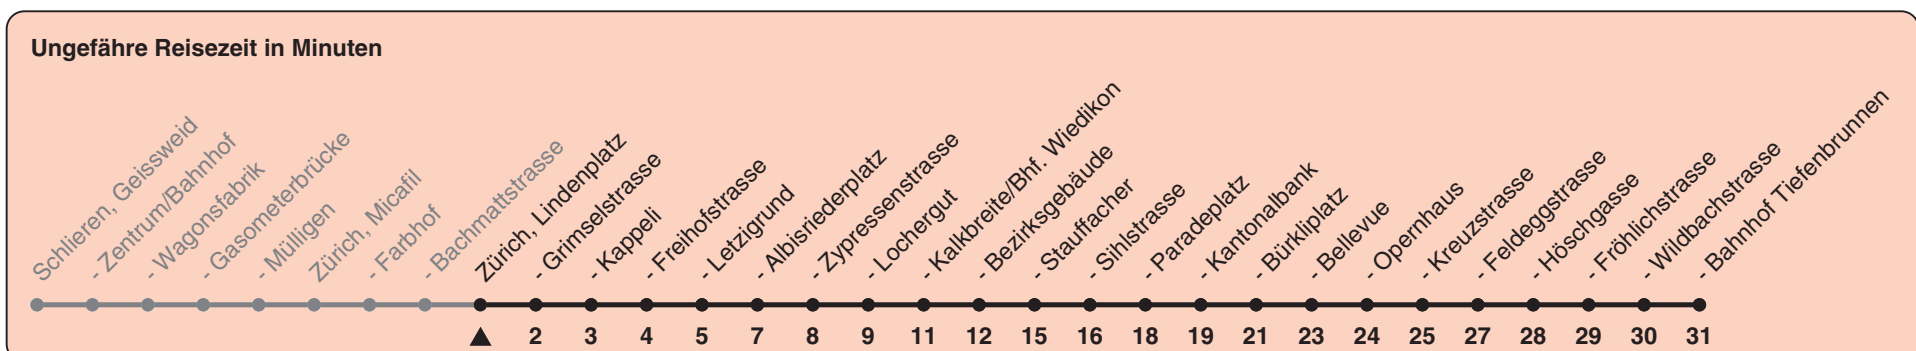

Lindenplatz

Richtung Zürich, Bahnhof Tiefenbrunnen

h	Montag-Freitag	Samstag	Sonn- und Feiertag
5	08 23 38 53	08 23 38 53	08 23 38 53
6	01 09 16 24 31 39 46 52	08 23 38 53	08 23 38 53
7	00 07 15 22 30 37 45 52	08 23 38 48 58	08 23 38 53
8	00 07 15 22 30 37 45 53	08 18 28 38 48 58	08 23 38 53
9	00 08 15 23 30 38 45 53	08 18 28 37 46 53	08 23 38 53
10	00 08 15 23 30 38 45 53	00 08 15 23 30 38 45 53	08 18 28 38 48 58
11-15	00 08 15 23 30 38 45 53	00 08 15 23 30 38 45 53	08 18 28 38 48 58
16	00 05 13 20 28 35 43 51 58	00 08 15 23 30 38 45 53	08 18 28 38 48 58
17	06 13 21 28 36 43 51 58	00 08 15 23 30 38 45 53	08 18 28 38 48 58
18	06 13 21 28 37 45 53	00 08 15 23 30 38 45 53 55 ^c	08 18 28 38 48 58
19	00 08 15 23 26 ^c 30 37 45 52	00 08 15 23 30 38 45 53	08 18 28 38 47 56
20	00 07 15 23 33 43 44 ^c 53	00 07 15 23 33 43 44 ^c 53	05 13 23 33 43 53
21	03 13 23 33 43 53	03 13 23 33 43 53	03 13 23 33 43 53
22	03 13 23 25 ^a 33 ^b 38 ^a 43 ^b 53 55 ^a	03 13 23 33 43 53	03 13 23 25 ^c 38 53 55 ^c
23	03 ^b 08 ^a 13 ^b 23 25 ^a 33 ^b 38 ^a 43 ^b 53 ^b 53 ^a 55 ^b	03 13 23 33 43 53 55 ^c	08 23 38 41 ^c 53
0	08 15 ^{bc} 21 ^{ac} 26 ^{bc} 36 ^c 45 ^{bc} 50 ^{ac} 55 ^{bc}	08 15 ^c 26 ^c 36 ^c 45 ^c 55 ^c	08 21 ^c 36 ^c 50 ^c
1	05 ^c	05 ^c	05 ^c

a) Montag - Donnerstag b) Nur Freitag c) bis Zürich, Kalkbreite/Bhf. Wiedikon

In der Regel jedes 2. Tram mit Niederflureinstieg

Nach besonderem Fahrplan verkehren die Kurse am 24. und 31. Dezember, am Sechseläuten, an der Streetparade und am Knabenschüssen.

Als Feiertage gelten: 25./26. Dez., 1./2. Jan., Karfreitag, Ostermontag, 1. Mai, Auffahrt, Pfingstmontag, 1. Aug.

Gültig ab 12.12.2021