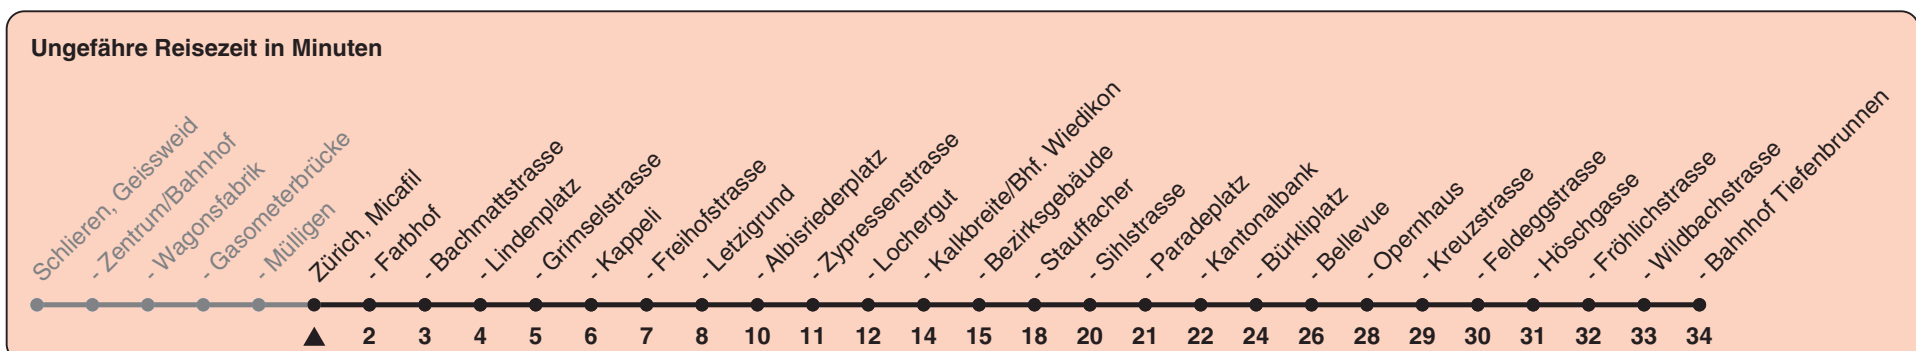

Micafil

Richtung Zürich, Bahnhof Tiefenbrunnen

h	Montag-Freitag	Samstag	Sonn- und Feiertag
5	05 20 35 50 58	05 20 35 50	05 20 35 50
6	06 13 21 28 36 43 49 57	05 20 35 50	05 20 35 50
7	04 12 19 27 34 42 49 57	05 20 35 45 55	05 20 35 50
8	04 12 19 27 34 42 49 57	05 15 25 35 45 55	05 20 35 50
9	04 12 19 27 34 42 49 57	05 15 25 34 43 50 56	05 20 35 50
10	04 12 19 27 34 42 49 57	04 12 19 27 34 42 49 57	05 15 25 35 45 55
11-15	04 12 19 27 34 42 49 57	04 12 19 27 34 42 49 57	05 15 25 35 45 55
16	02 09 17 24 32 39 47 55	04 12 19 27 34 42 49 57	05 15 25 35 45 55
17	02 10 17 25 32 40 47 55	04 12 19 27 34 42 49 57	05 15 25 35 45 55
18	02 10 17 25 34 42 49 57	05 12 20 27 35 42 50 52 ^c 57	05 15 25 35 45 55
19	04 12 19 23 ^c 27 34 42 49 57	05 12 20 27 35 42 50 57	05 15 25 35 44 53
20	04 12 20 30 40 41 ^c 50	04 12 20 30 40 41 ^c 50	02 10 20 30 40 50
21	00 10 20 30 40 50	00 10 20 30 40 50	00 10 20 30 40 50
22	00 10 20 22 ^{ac} 30 ^b 35 ^a 40 ^b 50 52 ^{ac}	00 10 20 30 40 50	00 10 20 22 ^c 35 50 52 ^c
23	00 ^b 05 ^a 10 ^b 20 22 ^{ac} 30 ^b 35 ^a 40 ^b 50 ^b 50 ^a 52 ^{bc}	00 10 20 30 40 50 52 ^c	05 20 35 38 ^c 50
0	05 12 ^{bc} 18 ^{ac} 23 ^{bc} 33 ^c 42 ^{bc} 47 ^{ac} 52 ^{bc}	05 12 ^c 23 ^c 33 ^c 42 ^c 52 ^c	05 18 ^c 33 ^c 47 ^c
1	02 ^c	02 ^c	02 ^c

a) Montag - Donnerstag b) Nur Freitag c) bis Zürich, Kalkbreite/Bhf. Wiedikon

In der Regel jedes 2. Tram mit Niederflureinstieg

Nach besonderem Fahrplan verkehren die Kurse am 24. und 31. Dezember, am Sechseläuten, an der Streetparade und am Knabenschüssen.

Als Feiertage gelten: 25./26. Dez., 1./2. Jan., Karfreitag, Ostermontag, 1. Mai, Auffahrt, Pfingstmontag, 1. Aug.

Gültig ab 12.12.2021