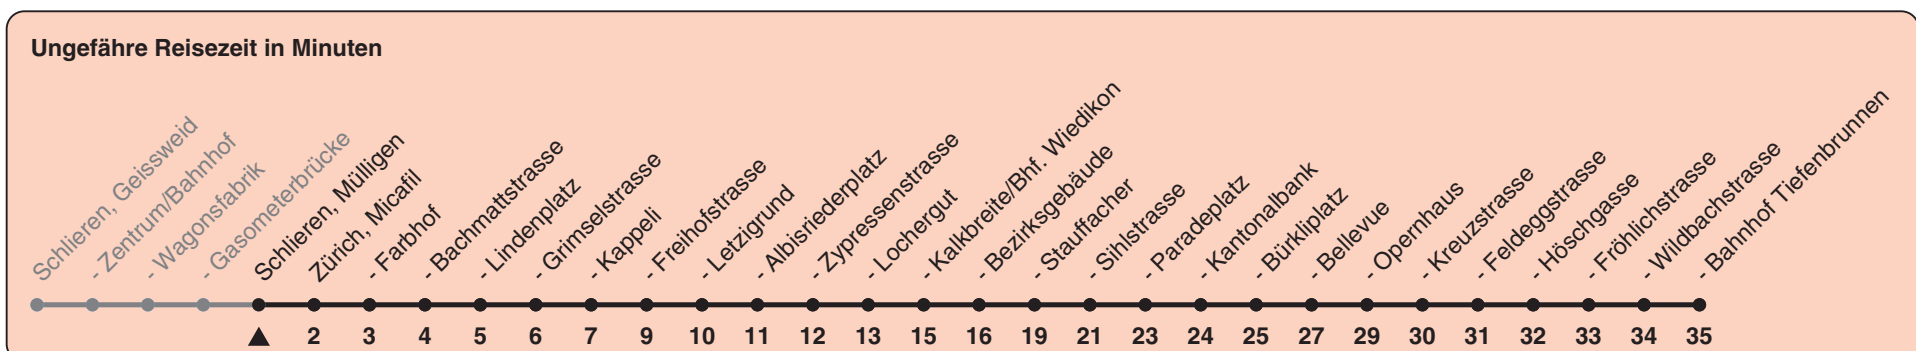

Mülligen

Richtung Zürich, Bahnhof Tiefenbrunnen

h	Montag-Freitag	Samstag	Sonn- und Feiertag
5	04 19 34 49 57	04 19 34 49	04 19 34 49
6	04 12 19 27 34 42 48 56	04 19 34 49	04 19 34 49
7	03 11 18 26 33 41 48 56	04 19 33 43 53	04 19 34 49
8	03 11 18 26 33 41 48 56	04 13 23 33 43 53	04 19 34 49
9	03 11 18 26 33 41 48 56	03 13 23 33 42 49 55	04 19 34 49
10	03 11 18 26 33 41 48 56	03 11 18 26 33 41 48 56	03 13 23 34 43 53
11-15	03 11 18 26 33 41 48 56	03 11 18 26 33 41 48 56	03 13 23 33 43 53
16	01 08 16 23 31 38 46 54	03 11 18 26 33 41 48 56	03 13 23 33 43 53
17	01 09 16 24 31 39 46 54	03 11 18 26 33 41 48 56	03 13 23 33 43 53
18	01 09 16 24 33 41 48 56	04 11 19 26 34 41 49 50 ^c 56	03 13 23 33 43 53
19	03 11 18 21 ^c 25 33 40 48 55	03 11 18 26 33 41 48 56	03 13 23 33 42 52
20	03 11 19 29 39 40 ^c 49 59	03 11 19 29 39 40 ^c 49 59	00 09 19 29 39 49 59
21	09 19 29 39 49 59	09 19 29 39 49 59	09 19 29 39 49 59
22	09 19 21 ^{ac} 29 ^b 34 ^a 39 ^b 49 51 ^{ac} 59 ^b	09 19 29 39 49 59	09 19 21 ^c 34 49 51 ^c
23	04 ^a 09 ^b 19 21 ^{ac} 29 ^b 34 ^a 39 ^b 49 ^b 49 ^a 51 ^{bc}	09 19 29 39 49 51 ^c	04 19 34 37 ^c 49
0	04 11 ^{bc} 17 ^{ac} 22 ^{bc} 32 ^c 41 ^{bc} 46 ^{ac} 51 ^{bc}	04 11 ^c 22 ^c 32 ^c 41 ^c 51 ^c	04 17 ^c 32 ^c 46 ^c
1	01 ^c	01 ^c	01 ^c

a) Montag - Donnerstag b) Nur Freitag c) bis Zürich, Kalkbreite/Bhf. Wiedikon

In der Regel jedes 2. Tram mit Niederflureinstieg

Nach besonderem Fahrplan verkehren die Kurse am 24. und 31. Dezember, am Sechseläuten, an der Streetparade und am Knabenschiessen.

Als Feiertage gelten: 25./26. Dez., 1./2. Jan., Karfreitag, Ostermontag, 1. Mai, Auffahrt, Pfingstmontag, 1. Aug.

Gültig ab 12.12.2021