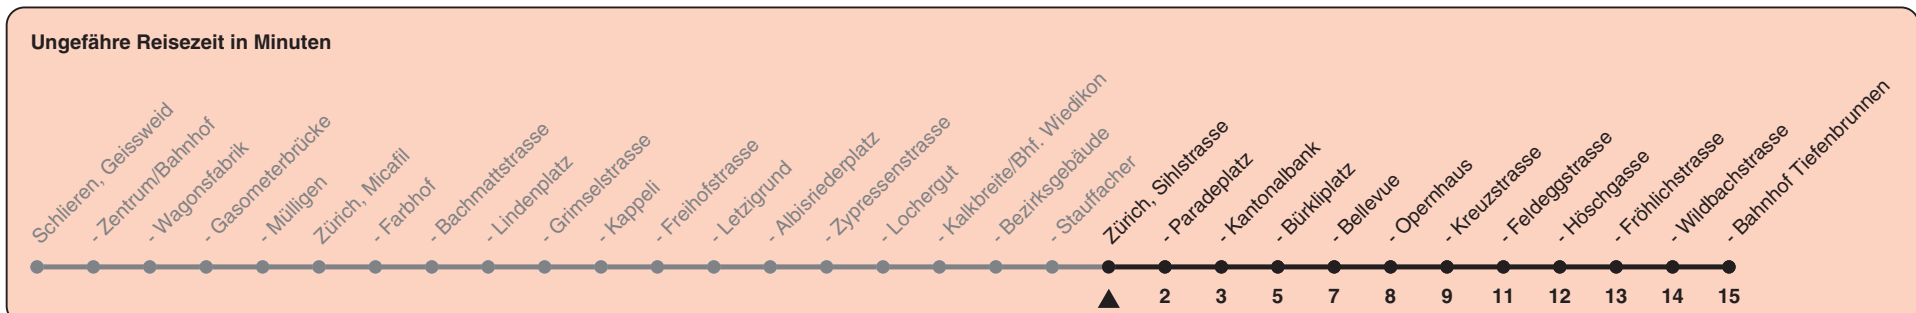

Sihlstrasse

Richtung Zürich, Bahnhof Tiefenbrunnen

h	Montag-Freitag	Samstag	Sonn- und Feiertag
4	55 59 ^c	55 59 ^c	55
5	11 24 39 51 54	11 24 39 54	11 24 39 54
6	05 08 16 24 31 39 46 54	09 24 39 54	09 24 39 54
7	01 09 16 24 31 39 46 54	09 24 31 39 53	09 24 39 54
8	01 09 16 24 31 39 46 54	03 13 23 33 43 53	09 24 39 54
9	01 09 16 24 31 39 46 54	03 13 23 33 43 50 53	09 24 39 54
10	01 09 16 24 31 39 46 54	01 09 16 24 31 39 46 54	00 09 23 33 43 53
11	01 09 16 24 31 39 46 54	01 09 16 24 31 39 46 54	03 13 23 33 43 53
12	01 09 16 24 31 39 46 54	01 09 16 24 31 39 46 54	03 13 23 33 43 53
13	01 09 16 24 31 39 46 54	01 09 16 24 31 39 46 54	03 13 23 33 43 53
14	01 09 16 24 31 39 46 54	01 09 16 24 31 39 46 54	03 13 23 33 43 53
15	01 09 16 24 31 39 46 54	01 09 16 24 31 39 46 54	03 13 23 33 43 53
16	01 09 16 23 30 38 45 53	01 09 16 24 31 39 46 54	03 13 23 33 43 53
17	00 08 15 23 30 38 45 53	01 09 16 24 31 39 46 54	03 13 23 33 43 53
18	00 08 15 23 30 38 45 53	01 09 16 23 31 38 46 53	03 13 23 33 43 53
19	01 09 16 24 31 39 46 53	01 08 16 23 31 38 46 53	03 13 23 33 43 53
20	01 08 16 22 30 39 49 58	01 08 16 23 30 39 48 58	02 11 20 28 38 48 58
21	09 18 28 38 48 58	09 18 28 38 48 58	08 18 28 38 48 58
22	08 18 28 38 48 ^b 54 ^a 58 ^b	08 18 28 38 48 58	08 18 28 38 54
23	08 18 ^b 24 ^a 28 ^b 38 48 ^b 54 ^a 58 ^b	08 18 28 38 48 58	08 24 38 54
0	08 ^b 09 ^a 24	08 24	09 24

a) Montag - Donnerstag b) Nur Freitag c) bis Zürich, Bellevue

In der Regel jedes 2. Tram mit Niederflureinstieg

Nach besonderem Fahrplan verkehren die Kurse am 24. und 31. Dezember, am Sechseläuten, an der Streetparade und am Knabenschiessen.

Als Feiertage gelten: 25./26. Dez., 1./2. Jan., Karfreitag, Ostermontag, 1. Mai, Auffahrt, Pfingstmontag, 1. Aug.

Gültig ab 12.12.2021