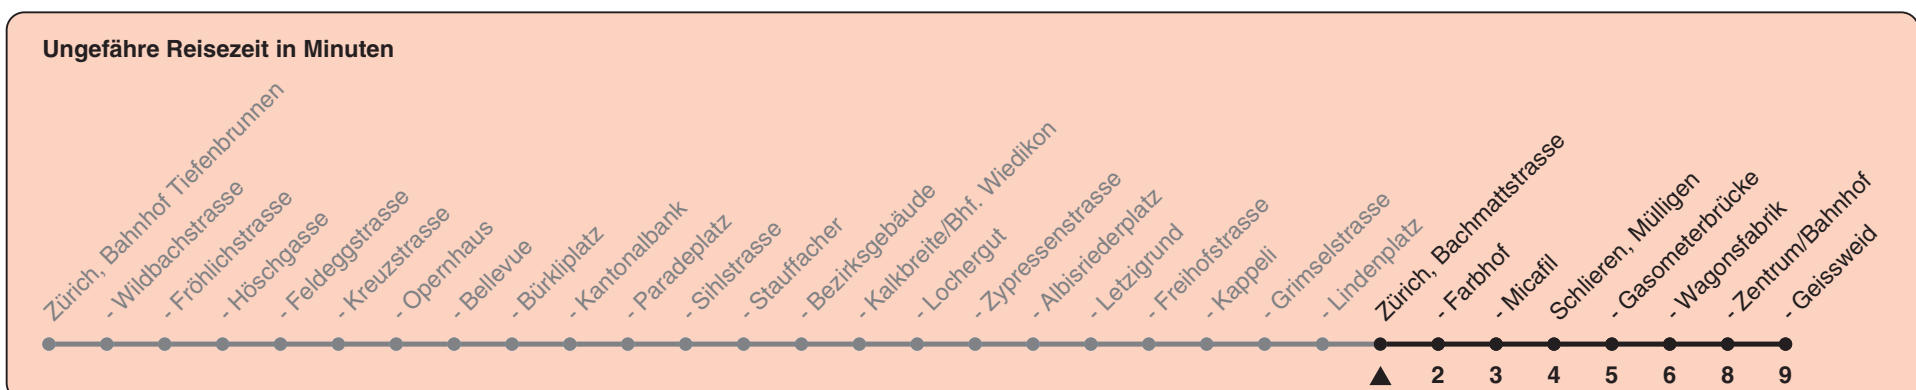

Bachmattstrasse

Richtung Schlieren, Geissweid

h	Montag-Freitag	Samstag	Sonn- und Feiertag
4	49	49	49
5	04 19 26 32 40 47 55	04 19 32 47	04 19 32 47
6	02 10 17 23 30 38 45 53	02 17 32 47	02 17 32 47
7	00 08 15 23 30 38 45 53	02 17 25 29 32 47	02 17 32 47
8	00 08 15 23 30 38 45 53	02 14 24 34 44 54	02 17 32 47
9	00 08 16 23 31 38 46 53	04 10 14 24 34 40 44 54	02 17 32 47 56
10	01 08 16 23 31 38 46 53	04 14 18 22 31 38 46 53	02 11 17 32 44 54
11-15	01 08 16 23 31 38 46 53	01 08 16 23 31 38 46 53	04 14 24 34 44 54
16	01 08 16 23 32 40 47 55	01 08 16 23 31 38 46 53	04 14 24 34 44 54
17	02 10 17 25 32 40 47 55	01 08 16 23 31 38 46 53	04 14 24 34 44 54
18	02 10 17 25 32 40 47 55	01 08 16 23 31 37 45 52	04 14 24 34 44 54
19	02 08 16 23 31 38 46 53	00 07 15 22 30 37 45 52	04 14 24 29 34 44 54
20	01 08 16 23 31 37 45 55	00 07 15 22 30 37 45 55	04 14 24 35 45 55
21-22	05 15 25 35 45 55	05 15 25 35 45 55	05 15 25 35 45 55
23	05 15 ^b 17 ^a 25 ^b 32 ^a 35 ^b 45 ^b 47 ^a 55 ^b	05 15 25 35 45 55	05 17 32 47
0	02 ^a 05 ^b 15 ^b 17 ^a 25 ^b 32 ^a 35 ^b 47	05 15 25 35 47	02 17 32 47

a) Montag - Donnerstag b) Nur Freitag

In der Regel jedes 2. Tram mit Niederflureinstieg

Nach besonderem Fahrplan verkehren die Kurse am 24. und 31. Dezember, am Sechseläuten, an der Streetparade und am Knabenschiessen.

Als Feiertage gelten: 25./26. Dez., 1./2. Jan., Karfreitag, Ostermontag, 1. Mai, Auffahrt, Pfingstmontag, 1. Aug.

Gültig ab 12.12.2021