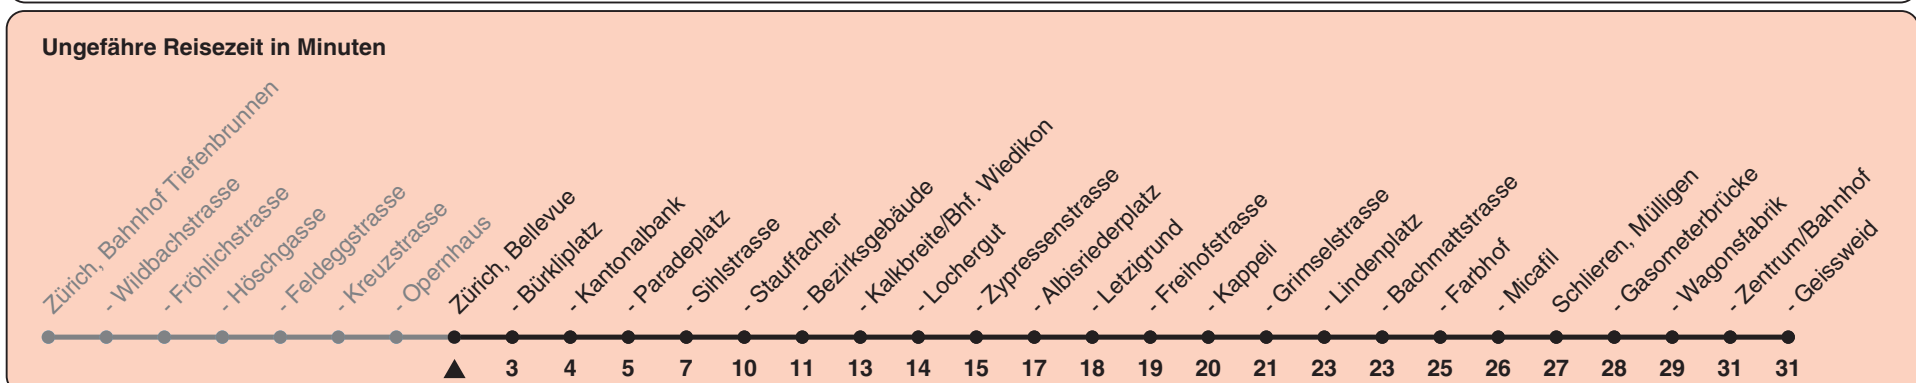

Bellevue

Richtung Schlieren, Geissweid

h	Montag-Freitag	Samstag	Sonn- und Feiertag
5	10 25 40 55	10 25 40 55	25 40 55
6	08 16 23 31 38 46 53	10 25 40 55	10 25 40 55
7	00 08 15 23 30 38 45 53	10 25 40 52	10 25 40 55
8	00 08 15 23 30 38 45 52	02 12 22 32 42 52	10 25 40 55
9	00 07 15 22 30 37 45 52	02 12 22 32 42 52	10 25 40 55
10	00 07 15 22 30 37 45 52	00 07 15 22 30 37 45 52	10 22 32 42 52
11	00 07 15 22 30 37 45 52	00 07 15 22 30 37 45 52	02 12 22 32 42 52
12	00 07 15 22 30 37 45 52	00 07 15 22 30 37 45 52	02 12 22 32 42 52
13	00 07 15 22 30 37 45 52	00 07 15 22 30 37 45 52	02 12 22 32 42 52
14	00 07 15 22 30 37 45 52	00 07 15 22 30 37 45 52	02 12 22 32 42 52
15	00 07 15 22 30 37 45 52	00 07 15 22 30 37 45 52	02 12 22 32 42 52
16	00 08 15 23 30 38 45 53	00 07 15 22 30 37 45 52	02 12 22 32 42 52
17	00 08 15 23 30 38 45 53	00 07 15 22 30 37 45 52	02 12 22 32 42 52
18	00 08 15 23 30 38 44 52	00 07 15 23 30 38 45 53	02 12 22 32 42 52
19	00 07 15 22 30 37 45 52	00 08 15 23 30 38 45 53	02 12 22 32 42 52
20	00 07 15 23 26 ^c 33 43 53 55 ^c	00 08 15 23 25 ^c 33 43 53 55 ^c	02 13 23 33 43 45 ^c 53
21	03 13 23 33 43 53	03 13 23 33 43 53	03 13 23 33 43 53
22	03 13 23 33 43 53 ^b 55 ^a	03 13 23 33 43 53	03 13 23 33 43 55
23	03 ^b 10 ^a 13 ^b 23 ^b 25 ^a 33 ^b 40 ^a 43 ^b 53 ^b 55 ^a	03 13 23 33 43 53	10 25 40 55
0	03 ^b 10 ^a 13 ^b 25 32 ^c 46 ^c	03 13 25 32 ^c 46 ^c	10 25 32 ^c 46 ^c

a) Montag - Donnerstag b) Nur Freitag c) bis Zürich, Kalkbreite/Bhf. Wiedikon

In der Regel jedes 2. Tram mit Niederflureinstieg

Nach besonderem Fahrplan verkehren die Kurse am 24. und 31. Dezember, am Sechseläuten, an der Streetparade und am Knabenschiessen.

Als Feiertage gelten: 25./26. Dez., 1./2. Jan., Karfreitag, Ostermontag, 1. Mai, Auffahrt, Pfingstmontag, 1. Aug.

Gültig ab 12.12.2021