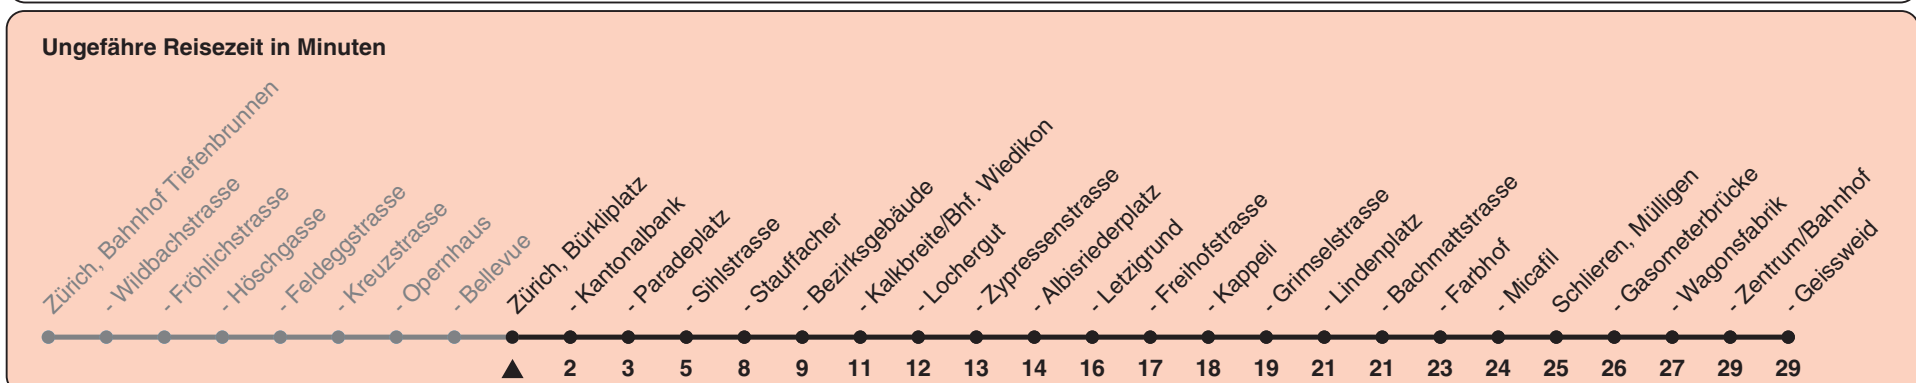

Bürkliplatz

Richtung Schlieren, Geissweid

h	Montag-Freitag	Samstag	Sonn- und Feiertag
5	12 27 42 57	12 27 42 57	27 42 57
6	10 18 25 33 40 48 55	12 27 42 57	12 27 42 57
7	02 10 17 25 32 40 47 55	12 27 42 54	12 27 42 57
8	02 10 17 25 32 40 47 55	04 14 24 34 44 54	12 27 42 57
9	02 10 17 25 32 40 47 55	04 14 24 34 44 54	12 27 42 57
10	02 10 17 25 32 40 47 55	02 10 17 25 32 40 47 55	12 24 34 44 54
11	02 10 17 25 32 40 47 55	02 10 17 25 32 40 47 55	04 14 24 34 44 54
12	02 10 17 25 32 40 47 55	02 10 17 25 32 40 47 55	04 14 24 34 44 54
13	02 10 17 25 32 40 47 55	02 10 17 25 32 40 47 55	04 14 24 34 44 54
14	02 10 17 25 32 40 47 55	02 10 17 25 32 40 47 55	04 14 24 34 44 54
15	02 10 17 25 32 40 47 55	02 10 17 25 32 40 47 55	04 14 24 34 44 54
16	02 10 17 25 32 40 47 55	02 10 17 25 32 40 47 55	04 14 24 34 44 54
17	02 10 17 25 32 40 47 55	02 10 17 25 32 40 47 55	04 14 24 34 44 54
18	02 10 17 25 32 40 47 55	02 10 17 24 32 39 47 54	04 14 24 34 44 54
19	02 10 17 25 32 40 47 55	02 09 17 24 32 39 47 54	04 14 24 34 44 54
20	02 10 17 25 28 ^c 35 45 55 57 ^c	02 09 17 25 27 ^c 35 45 55 57 ^c	04 15 25 35 45 47 ^c 55
21	05 15 25 35 45 55	05 15 25 35 45 55	05 15 25 35 45 55
22	05 15 25 35 45 55 ^b 57 ^a	05 15 25 35 45 55	05 15 25 35 45 57
23	05 ^b 12 ^a 15 ^b 25 ^b 27 ^a 35 ^b 42 ^a 45 ^b 55 ^b 57 ^a	05 15 25 35 45 55	12 27 42 57
0	05 ^b 12 ^a 15 ^b 27 34 ^c 48 ^c	05 15 27 34 ^c 48 ^c	12 27 34 ^c 48 ^c

a) Montag - Donnerstag b) Nur Freitag c) bis Zürich, Kalkbreite/Bhf. Wiedikon

In der Regel jedes 2. Tram mit Niederflureinstieg

Nach besonderem Fahrplan verkehren die Kurse am 24. und 31. Dezember, am Sechseläuten, an der Streetparade und am Knabenschiessen.

Als Feiertage gelten: 25./26. Dez., 1./2. Jan., Karfreitag, Ostermontag, 1. Mai, Auffahrt, Pfingstmontag, 1. Aug.

Gültig ab 12.12.2021