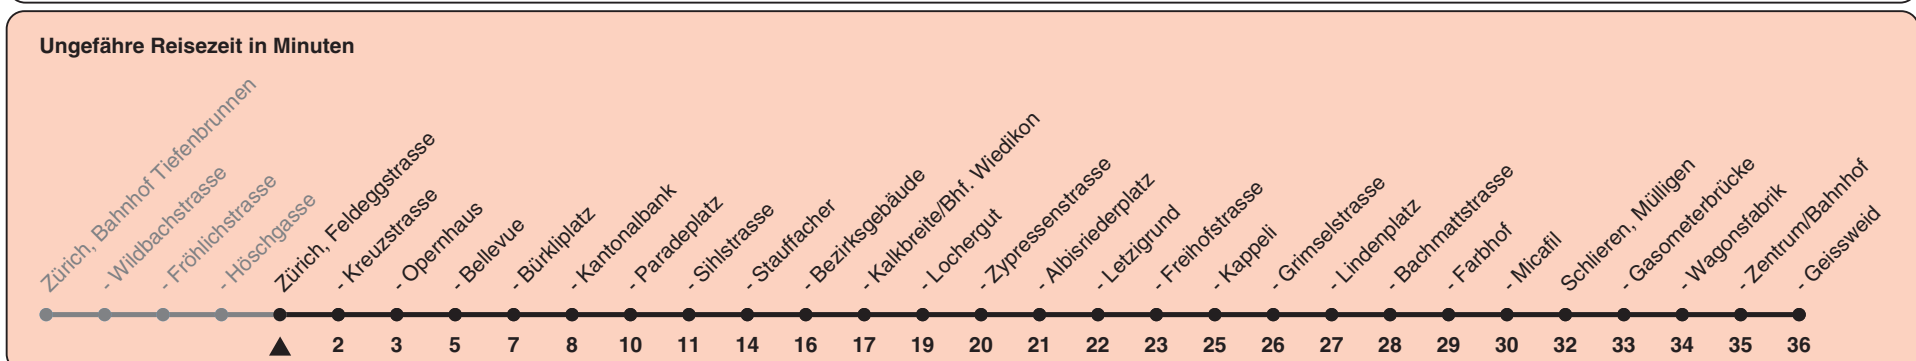

Feldeggstrasse

Richtung Schlieren, Geissweid

h	Montag-Freitag	Samstag	Sonn- und Feiertag
5	21 36 51	21 36 51	21 36 51
6	04 12 19 27 34 42 49 55	06 21 36 51	06 21 36 51
7	03 10 18 25 33 40 48 55	06 21 36 48 58	06 21 36 51
8	03 10 18 25 33 40 48 55	08 18 28 38 48 58	06 21 36 51
9	03 10 18 25 33 40 48 55	08 18 28 38 48 56	06 21 36 51
10	03 10 18 25 33 40 48 55	03 10 18 25 33 40 48 55	06 18 28 38 48 58
11	03 10 18 25 33 40 48 55	03 10 18 25 33 40 48 55	08 18 28 38 48 58
12	03 10 18 25 33 40 48 55	03 10 18 25 33 40 48 55	08 18 28 38 48 58
13	03 10 18 25 33 40 48 55	03 10 18 25 33 40 48 55	08 18 28 38 48 58
14	03 10 18 25 33 40 48 55	03 10 18 25 33 40 48 55	08 18 28 38 48 58
15	03 10 18 25 33 40 48 55	03 10 18 25 33 40 48 55	08 18 28 38 48 58
16	02 10 17 25 32 40 47 55	03 10 18 25 33 40 48 55	08 18 28 38 48 58
17	02 10 17 25 32 40 47 55	03 10 18 25 33 40 48 55	08 18 28 38 48 58
18	02 10 17 25 32 40 48 55	03 11 18 26 33 41 48 56	08 18 28 38 48 58
19	03 10 18 25 33 40 48 55	03 11 18 26 33 41 48 56	08 18 28 38 48 58
20	03 11 19 22 ^c 29 39 49 51 ^c 59	03 11 19 21 ^c 29 39 49 51 ^c 59	09 19 29 39 41 ^c 49 59
21	09 19 29 39 49 59	09 19 29 39 49 59	09 19 29 39 49 59
22	09 19 29 39 49 ^b 51 ^a 59 ^b	09 19 29 39 49 59	09 19 29 39 51
23	06 ^a 09 ^b 19 ^b 21 ^a 29 ^b 36 ^a 39 ^b 49 ^b 51 ^a 59 ^b	09 19 29 39 49 59	06 21 36 51
0	06 ^a 09 ^b 21 28 ^c 42 ^c	09 21 28 ^c 42 ^c	06 21 28 ^c 42 ^c

a) Montag - Donnerstag b) Nur Freitag c) bis Zürich, Kalkbreite/Bhf. Wiedikon

In der Regel jedes 2. Tram mit Niederflereinstieg

Nach besonderem Fahrplan verkehren die Kurse am 24. und 31. Dezember, am Sechseläuten, an der Streetparade und am Knabenschüssen.

Als Feiertage gelten: 25./26. Dez., 1./2. Jan., Karfreitag, Ostermontag, 1. Mai, Auffahrt, Pfingstmontag, 1. Aug.

Gültig ab 12.12.2021