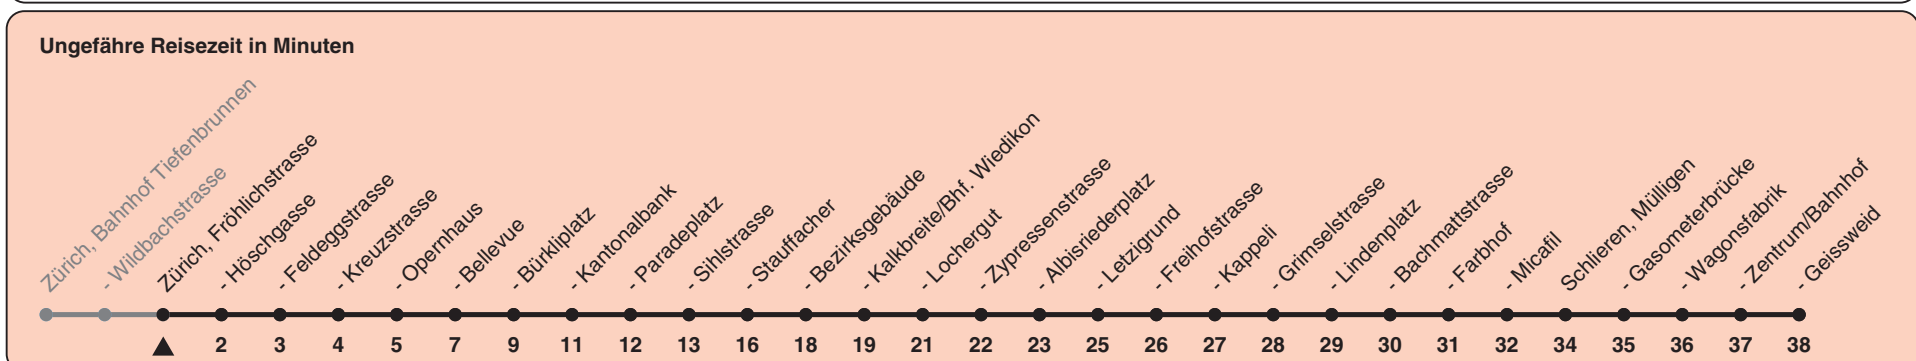

Fröhlichstrasse

Richtung Schlieren, Geissweid

h	Montag-Freitag	Samstag	Sonn- und Feiertag
5	19 34 49	19 34 49	19 34 49
6	02 10 17 25 32 40 47 53	04 19 34 49	04 19 34 49
7	01 08 16 23 31 38 46 53	04 19 34 46 56	04 19 34 49
8	01 08 16 23 31 38 46 53	06 16 26 36 46 56	04 19 34 49
9	01 08 16 23 31 38 46 53	06 16 26 36 46 54	04 19 34 49
10	01 08 16 23 31 38 46 53	01 08 16 23 31 38 46 53	04 16 26 36 46 56
11	01 08 16 23 31 38 46 53	01 08 16 23 31 38 46 53	06 16 26 36 46 56
12	01 08 16 23 31 38 46 53	01 08 16 23 31 38 46 53	06 16 26 36 46 56
13	01 08 16 23 31 38 46 53	01 08 16 23 31 38 46 53	06 16 26 36 46 56
14	01 08 16 23 31 38 46 53	01 08 16 23 31 38 46 53	06 16 26 36 46 56
15	01 08 16 23 31 38 46 53	01 08 16 23 31 38 46 53	06 16 26 36 46 56
16	00 07 15 22 30 37 45 52	01 08 16 23 31 38 46 53	06 16 26 36 46 56
17	00 07 15 22 30 37 45 52	01 08 16 23 31 38 46 53	06 16 26 36 46 56
18	00 07 15 22 30 38 46 53	01 09 16 24 31 39 46 54	06 16 26 36 46 56
19	01 08 16 23 31 38 46 53	01 09 16 24 31 39 46 54	06 16 26 36 46 56
20	01 09 17 20 ^c 27 37 47 49 ^c 57	01 09 17 19 ^c 27 37 47 49 ^c 57	07 17 27 37 39 ^c 47 57
21	07 17 27 37 47 57	07 17 27 37 47 57	07 17 27 37 47 57
22	07 17 27 37 47 ^b 49 ^a 57 ^b	07 17 27 37 47 57	07 17 27 37 49
23	04 ^a 07 ^b 17 ^b 19 ^a 27 ^b 34 ^a 37 ^b 47 ^b 49 ^a 57 ^b	07 17 27 37 47 57	04 19 34 49
0	04 ^a 07 ^b 19 26 ^c 40 ^c	07 19 26 ^c 40 ^c	04 19 26 ^c 40 ^c

a) Montag - Donnerstag b) Nur Freitag c) bis Zürich, Kalkbreite/Bhf. Wiedikon

In der Regel jedes 2. Tram mit Niederflureinstieg

Nach besonderem Fahrplan verkehren die Kurse am 24. und 31. Dezember, am Sechseläuten, an der Streetparade und am Knabenschiessen.

Als Feiertage gelten: 25./26. Dez., 1./2. Jan., Karfreitag, Ostermontag, 1. Mai, Auffahrt, Pfingstmontag, 1. Aug.

Gültig ab 12.12.2021