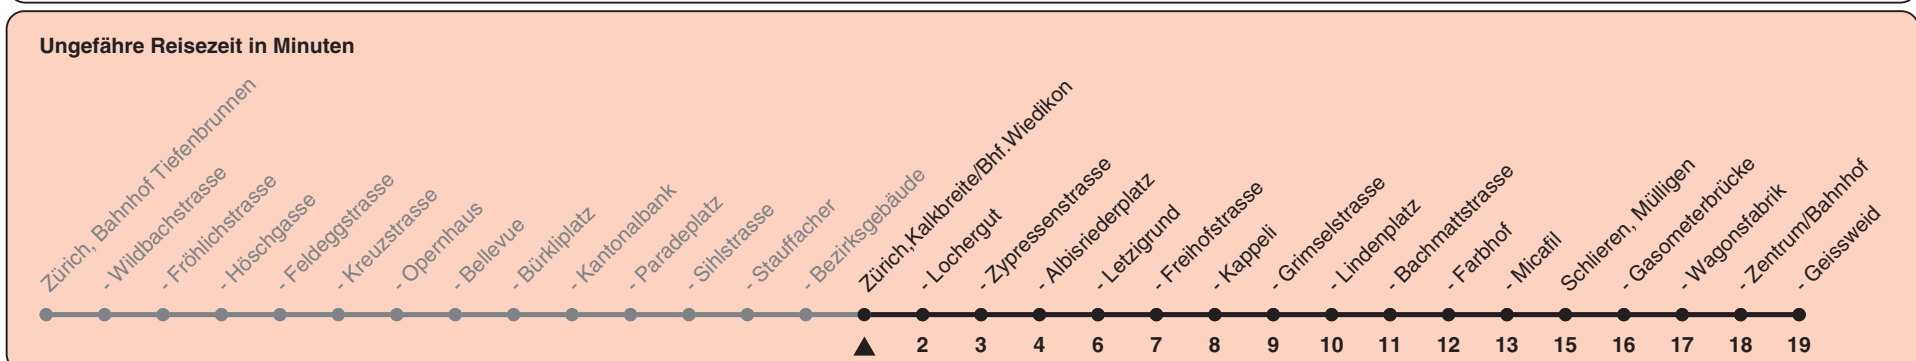

Kalkbreite/Bhf. Wiedikon

Richtung Schlieren, Geissweid

h	Montag-Freitag	Samstag	Sonn- und Feiertag
4	39 54	39 54	39 54
5	09 22 36 51	09 22 36 51	09 22 36 51
6	06 13 20 27 35 42 50 57	06 21 36 51	06 21 36 51
7	05 12 20 27 35 42 50 57	06 21 36 52	06 21 36 51
8	05 12 20 27 35 42 50 58	04 14 24 34 44 54	06 21 36 51
9	05 13 20 28 35 43 50 58	04 14 24 34 44 54	06 21 36 51
10	05 13 20 28 35 43 50 58	04 12 20 28 35 43 50 58	06 22 34 44 54
11	05 13 20 28 35 43 50 58	05 13 20 28 35 43 50 58	04 14 24 34 44 54
12	05 13 20 28 35 43 50 58	05 13 20 28 35 43 50 58	04 14 24 34 44 54
13	05 13 20 28 35 43 50 58	05 13 20 28 35 43 50 58	04 14 24 34 44 54
14	05 13 20 28 35 43 50 58	05 13 20 28 35 43 50 58	04 14 24 34 44 54
15	05 13 20 28 35 43 50 58	05 13 20 28 35 43 50 58	04 14 24 34 44 54
16	05 13 21 28 36 43 51 58	05 13 20 28 35 43 50 58	04 14 24 34 44 54
17	06 13 21 28 36 43 51 58	05 13 20 28 35 43 50 58	04 14 24 34 44 54
18	06 13 21 28 36 43 51 57	05 13 20 27 34 42 49 57	04 14 24 34 44 54
19	05 13 20 28 35 43 50 58	04 12 19 27 34 42 49 57	04 14 19 24 34 44 54
20	05 13 20 27 34 44 54	04 12 19 26 34 44 54	04 14 24 34 44 54
21	04 14 24 34 44 54	04 14 24 34 44 54	04 14 24 34 44 54
22	04 14 24 34 44 54	04 14 24 34 44 54	04 14 24 34 44 54
23	04b 06a 14b 21a 24b 34b 36a 44b 51a 54b	04 14 24 34 44 54	06 21 36 51
0	04b 06a 14b 21a 24b 36	04 14 24 36	06 21 36

a) Montag - Donnerstag b) Nur Freitag

In der Regel jedes 2. Tram mit Niederflureinstieg

Nach besonderem Fahrplan verkehren die Kurse am 24. und 31. Dezember, am Sechseläuten, an der Streetparade und am Knabenschiessen.

Als Feiertage gelten: 25./26. Dez., 1./2. Jan., Karfreitag, Ostermontag, 1. Mai, Auffahrt, Pfingstmontag, 1. Aug.

Gültig ab 12.12.2021