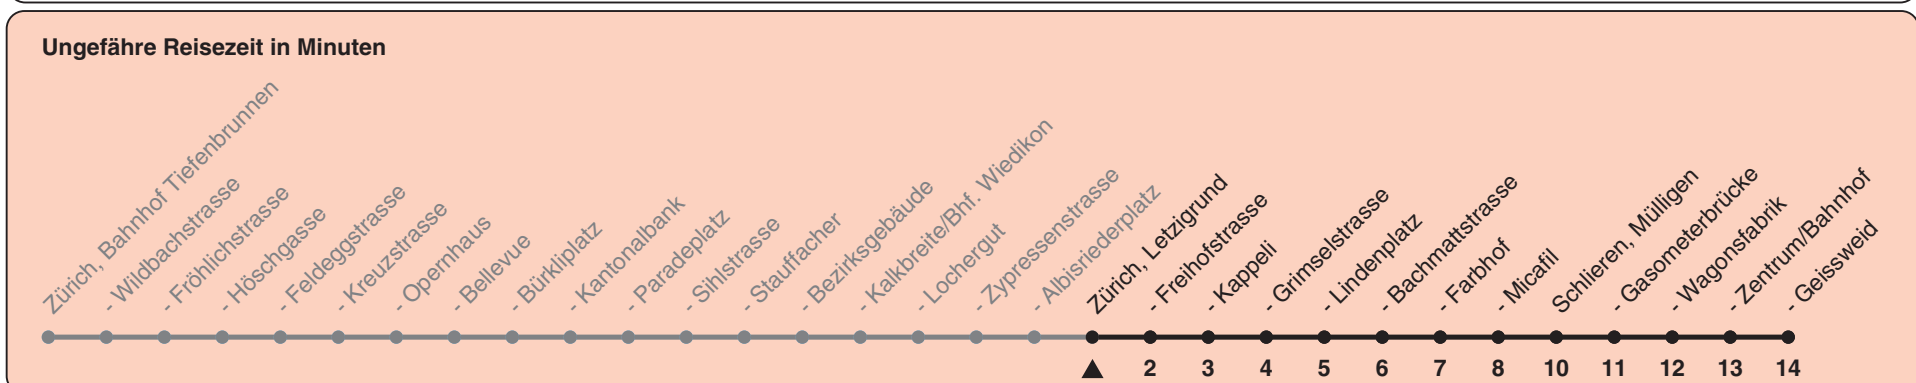

Letzigrund

Richtung Schlieren, Geissweid

h	Montag-Freitag	Samstag	Sonn- und Feiertag
4	44 59	44 59	44 59
5	14 27 42 57	14 27 42 57	14 27 42 57
6	12 18 25 33 40 48 55	12 27 42 57	12 27 42 57
7	03 10 18 25 33 40 48 55	12 27 42 57	12 27 42 57
8	03 10 18 25 33 40 48 55	09 19 29 39 49 59	12 27 42 57
9	03 10 18 25 33 40 48 55	09 19 29 39 49 59	12 27 42 57
10	03 10 18 25 33 40 48 55	09 17 25 33 40 48 55	12 27 39 49 59
11	03 10 18 25 33 40 48 55	03 10 18 25 33 40 48 55	09 19 29 39 49 59
12	03 10 18 25 33 40 48 55	03 10 18 25 33 40 48 55	09 19 29 39 49 59
13	03 10 18 25 33 40 48 55	03 10 18 25 33 40 48 55	09 19 29 39 49 59
14	03 10 18 25 33 40 48 55	03 10 18 25 33 40 48 55	09 19 29 39 49 59
15	03 10 18 25 33 40 48 55	03 10 18 25 33 40 48 55	09 19 29 39 49 59
16	03 10 18 26 34 41 49 56	03 10 18 25 33 40 48 55	09 19 29 39 49 59
17	04 11 19 26 34 41 49 56	03 10 18 25 33 40 48 55	09 19 29 39 49 59
18	04 11 19 26 34 41 49 56	03 10 18 25 32 40 47 55	09 19 29 39 49 59
19	02 10 18 25 33 40 48 55	02 10 17 25 32 40 47 55	09 19 24 29 39 49 59
20	03 10 18 25 32 40 50	02 10 17 25 32 40 50	09 19 30 40 50
21	00 10 20 30 40 50	00 10 20 30 40 50	00 10 20 30 40 50
22	00 10 20 30 40 50	00 10 20 30 40 50	00 10 20 30 40 50
23	00 10 ^b 12 ^a 20 ^b 27 ^a 30 ^b 40 ^b 42 ^a 50 ^b 57 ^a	00 10 20 30 40 50	00 12 27 42 57
0	00 ^b 10 ^b 12 ^a 20 ^b 27 ^a 30 ^b 42	00 10 20 30 42	12 27 42

a) Montag - Donnerstag b) Nur Freitag

In der Regel jedes 2. Tram mit Niederflureinstieg

Nach besonderem Fahrplan verkehren die Kurse am 24. und 31. Dezember, am Sechseläuten, an der Streetparade und am Knabenschieszen.

Als Feiertage gelten: 25./26. Dez., 1./2. Jan., Karfreitag, Ostermontag, 1. Mai, Auffahrt, Pfingstmontag, 1. Aug.

Gültig ab 12.12.2021