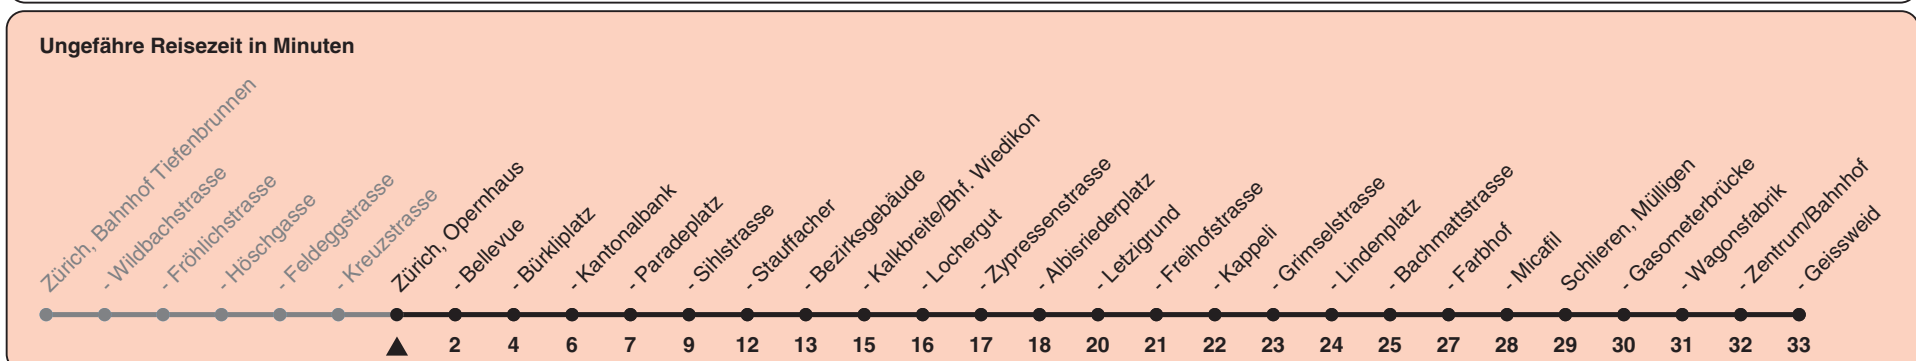

Opernhaus

Richtung Schlieren, Geissweid

h	Montag-Freitag	Samstag	Sonn- und Feiertag
5	23 38 53	23 38 53	23 38 53
6	07 14 22 29 37 44 52 58	08 23 38 53	08 23 38 53
7	06 13 21 28 36 43 51 58	08 23 38 50	08 23 38 53
8	06 13 21 28 36 43 51 58	00 10 20 30 40 50	08 23 38 53
9	06 13 21 28 36 43 51 58	00 10 20 30 40 50 58	08 23 38 53
10	06 13 21 28 36 43 51 58	06 13 21 28 36 43 51 58	08 20 30 40 50
11	06 13 21 28 36 43 51 58	06 13 21 28 36 43 51 58	00 10 20 30 40 50
12	06 13 21 28 36 43 51 58	06 13 21 28 36 43 51 58	00 10 20 30 40 50
13	06 13 21 28 36 43 51 58	06 13 21 28 36 43 51 58	00 10 20 30 40 50
14	06 13 21 28 36 43 51 58	06 13 21 28 36 43 51 58	00 10 20 30 40 50
15	06 13 21 28 36 43 51 58	06 13 21 28 36 43 51 58	00 10 20 30 40 50
16	05 13 20 28 35 43 50 58	06 13 21 28 36 43 51 58	00 10 20 30 40 50
17	05 13 20 28 35 43 50 58	06 13 21 28 36 43 51 58	00 10 20 30 40 50
18	05 13 20 28 35 43 51 58	06 13 21 28 36 43 51 58	00 10 20 30 40 50
19	06 13 21 28 36 43 51 58	06 13 21 28 36 43 51 58	00 10 20 30 40 50
20	06 14 21 24 ^c 31 41 51 53 ^c	06 13 21 23 ^c 31 41 51 53 ^c	00 11 21 31 41 43 ^c 51
21	01 11 21 31 41 51	01 11 21 31 41 51	01 11 21 31 41 51
22	01 11 21 31 41 51 ^b 53 ^a	01 11 21 31 41 51	01 11 21 31 41 53
23	01 ^b 08 ^a 11 ^b 21 ^b 23 ^a 31 ^b 38 ^a 41 ^b 51 ^b 53 ^a	01 11 21 31 41 51	08 23 38 53
0	01 ^b 08 ^a 11 ^b 23 30 ^c 45 ^c	01 11 23 30 ^c 45 ^c	08 23 30 ^c 45 ^c

a) Montag - Donnerstag b) Nur Freitag c) bis Zürich, Kalkbreite/Bhf. Wiedikon

In der Regel jedes 2. Tram mit Niederflureinstieg

Nach besonderem Fahrplan verkehren die Kurse am 24. und 31. Dezember, am Sechseläuten, an der Streetparade und am Knabenschüssen.

Als Feiertage gelten: 25./26. Dez., 1./2. Jan., Karfreitag, Ostermontag, 1. Mai, Auffahrt, Pfingstmontag, 1. Aug.

Gültig ab 12.12.2021