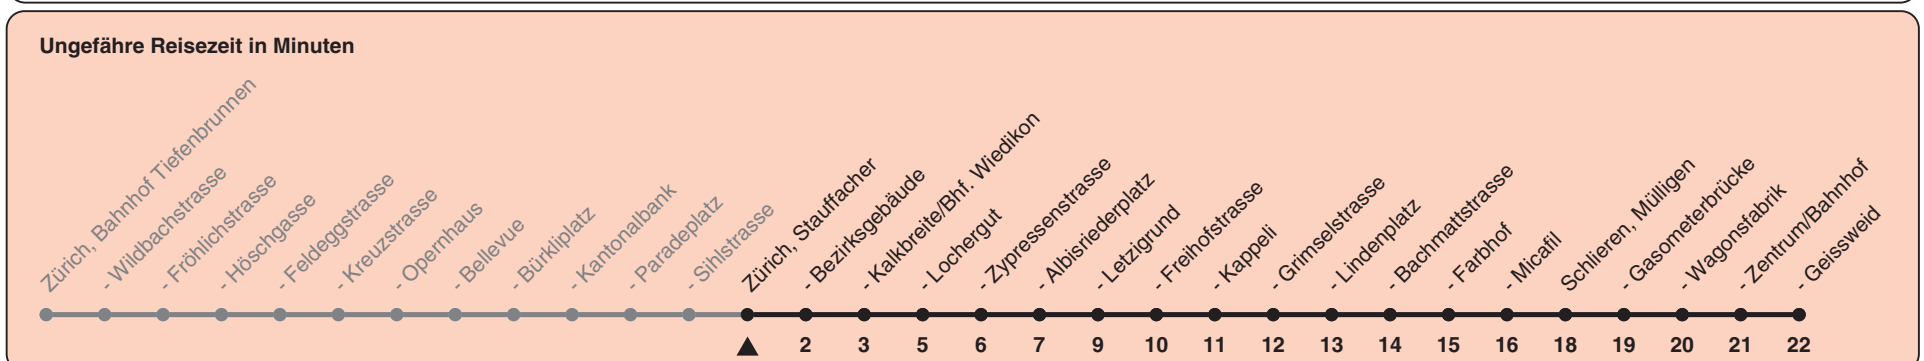

Stauffacher

Richtung Schlieren, Geissweid

h	Montag-Freitag	Samstag	Sonn- und Feiertag
5	19 34 49	19 34 49	34 49
6	04 17 25 32 40 47 55	04 19 34 49	04 19 34 49
7	02 10 17 25 32 40 47 55	04 19 34 49	04 19 34 49
8	02 10 17 25 32 40 47 55	01 11 21 31 41 51	04 19 34 49
9	02 10 17 25 32 40 47 55	01 11 21 31 41 51	04 19 34 49
10	02 10 17 25 32 40 47 55	01 09 17 25 32 40 47 55	04 19 31 41 51
11	02 10 17 25 32 40 47 55	02 10 17 25 32 40 47 55	01 11 21 31 41 51
12	02 10 17 25 32 40 47 55	02 10 17 25 32 40 47 55	01 11 21 31 41 51
13	02 10 17 25 32 40 47 55	02 10 17 25 32 40 47 55	01 11 21 31 41 51
14	02 10 17 25 32 40 47 55	02 10 17 25 32 40 47 55	01 11 21 31 41 51
15	02 10 17 25 32 40 47 55	02 10 17 25 32 40 47 55	01 11 21 31 41 51
16	02 10 18 25 33 40 48 55	02 10 17 25 32 40 47 55	01 11 21 31 41 51
17	03 10 18 25 33 40 48 55	02 10 17 25 32 40 47 55	01 11 21 31 41 51
18	03 10 18 25 33 40 48 54	02 10 17 24 32 39 47 54	01 11 21 31 41 51
19	02 10 17 25 32 40 47 55	02 09 17 24 32 39 47 54	01 11 21 31 41 51
20	02 10 17 24 32 33 ^c 42 52	02 09 17 24 32 32 ^c 42 52	01 11 22 32 42 52 52 ^c
21	02 02 ^c 12 22 32 42 52	02 02 ^c 12 22 32 42 52	02 12 22 32 42 52
22	02 12 22 32 42 52	02 12 22 32 42 52	02 12 22 32 42 52
23	02 ^b 04 ^a 12 ^b 19 ^a 22 ^b 32 ^b 34 ^a 42 ^b 49 ^a 52 ^b	02 12 22 32 42 52	04 19 34 49
0	02 ^b 04 ^a 12 ^b 19 ^a 22 ^b 34 39 ^c 54 ^c	02 12 22 34 39 ^c 54 ^c	04 19 34 39 ^c 54 ^c

a) Montag - Donnerstag b) Nur Freitag c) bis Zürich, Kalkbreite/Bhf. Wiedikon

In der Regel jedes 2. Tram mit Niederflureinstieg

Nach besonderem Fahrplan verkehren die Kurse am 24. und 31. Dezember, am Sechseläuten, an der Streetparade und am Knabenschiessen.

Als Feiertage gelten: 25./26. Dez., 1./2. Jan., Karfreitag, Ostermontag, 1. Mai, Auffahrt, Pfingstmontag, 1. Aug.

Gültig ab 12.12.2021