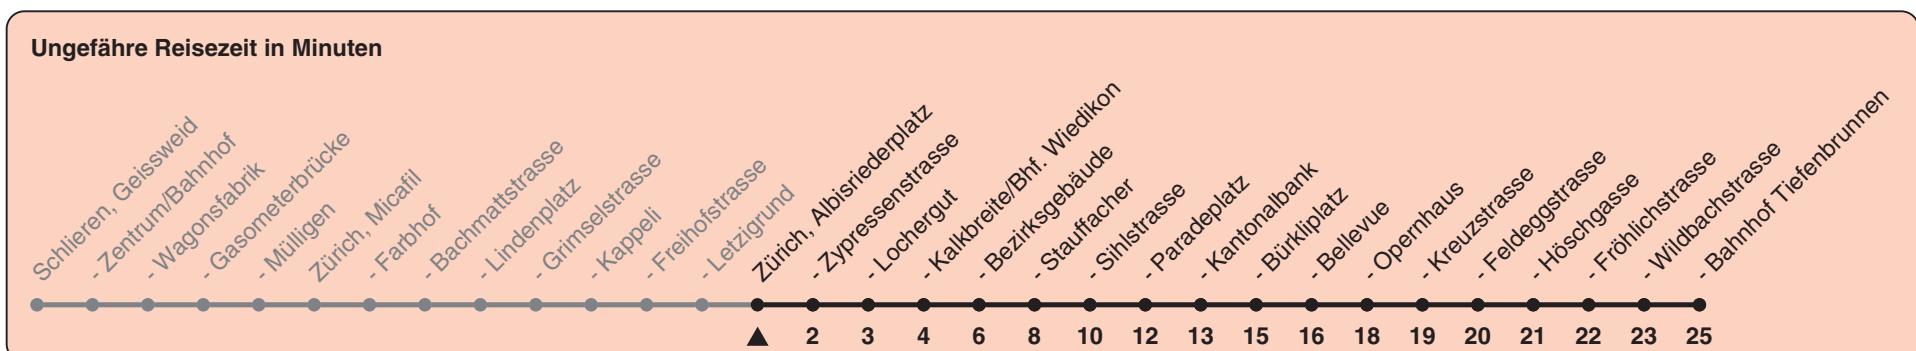

Albisriederplatz

Richtung Zürich, Bahnhof Tiefenbrunnen

h	Montag-Freitag	Samstag	Sonn- und Feiertag
5	14 29 42 44 57 59	14 29 44 59	14 29 44 59
6	07 15 22 30 37 45 52 59	14 29 44 59	14 29 44 59
7	07 14 22 29 37 44 52 59	14 29 44 54	14 29 44 59
8	07 14 22 29 37 44 51 59	04 14 24 34 44 54	14 29 44 59
9	06 14 21 29 36 44 51 59	04 14 24 34 41 44 52	14 29 44 52 59
10	06 14 21 29 36 44 51 59	00 06 14 21 29 36 44 51 59	14 24 34 44 54
11-15	06 14 21 29 36 44 51 59	06 14 21 29 36 44 51 59	04 14 24 34 44 54
16	06 12 20 27 35 42 50 58	06 14 21 29 36 44 51 59	04 14 24 34 44 54
17	05 13 20 28 35 43 50 58	06 14 21 29 36 44 51 59	04 14 24 34 44 54
18	05 13 20 28 35 43 51 59	06 14 22 29 37 44 52 59	04 14 24 34 44 54
19	06 14 21 29 32 ^c 36 44 51 59	01 ^c 06 14 21 29 36 44 51 59	04 14 24 34 44 53
20	06 13 21 29 39 49 50 ^c 59	06 13 21 29 39 49 50 ^c 59	02 11 19 29 39 49 59
21	09 19 29 39 49 59	09 19 29 39 49 59	09 19 29 39 49 59
22	09 19 29 31 ^a 39 ^b 44 ^a 49 ^b 59	09 19 29 39 49 59	09 19 29 31 ^c 44 59
23	01 ^a 09 ^b 14 ^a 19 ^b 29 31 ^a 39 ^b 44 ^a 49 ^b 59 ^b 59 ^a	09 19 29 39 49 59	01 ^c 14 29 44 47 ^c 59
0	01 ^{bc} 14 21 ^{bc} 27 ^{ac} 32 ^{bc} 42 ^c 51 ^{bc} 56 ^{ac}	01 ^c 14 21 ^c 32 ^c 42 ^c 51 ^c	14 27 ^c 42 ^c 56 ^c
1	01 ^{bc} 11 ^c	01 ^c 11 ^c	11 ^c

a) Montag - Donnerstag b) Nur Freitag c) bis Zürich, Kalkbreite/Bhf. Wiedikon

In der Regel jedes 2. Tram mit Niederflureinstieg

Nach besonderem Fahrplan verkehren die Kurse am 24. und 31. Dezember, am Sechseläuten, an der Streetparade und am Knabenschiessen.

Als Feiertage gelten: 25./26. Dez., 1./2. Jan., Karfreitag, Ostermontag, 1. Mai, Auffahrt, Pfingstmontag, 1. Aug.

Gültig ab 28.03 - 10.12.2022

STEIG EIN. KOMM WEITER. ZVV