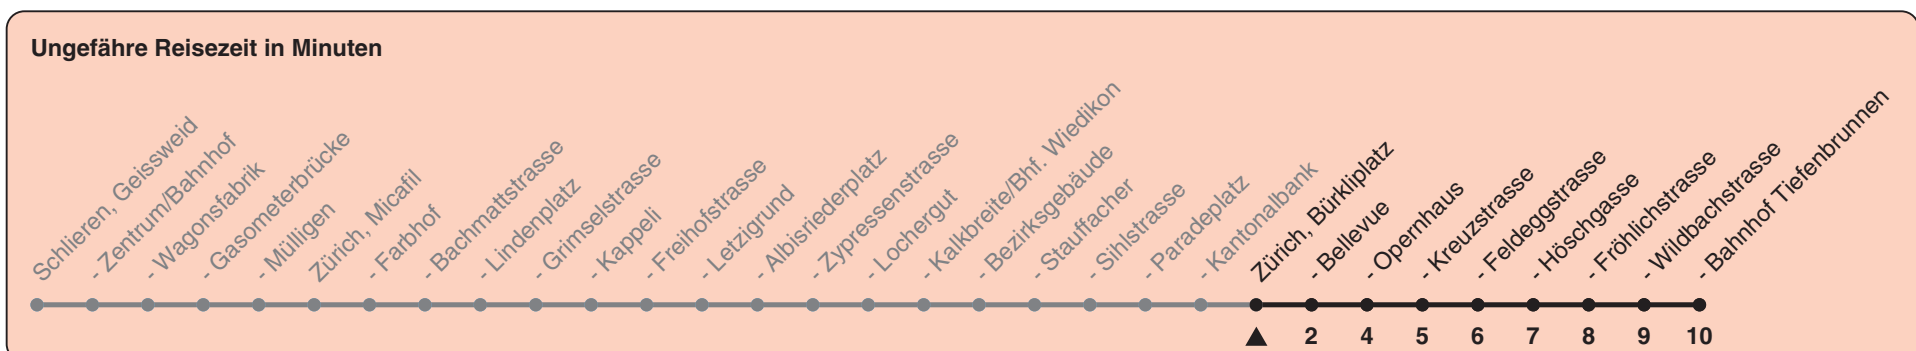

h	Montag-Freitag	Samstag	Sonn- und Feiertag
5	00 04^c 15 28 43 55 58	00 04^c 15 28 43 58	00 15 28 43 58
6	09 13 21 28 36 43 51 58	13 28 43 58	13 28 43 58
7	06 13 21 28 36 43 51 58	13 28 36 43 58	13 28 43 58
8	06 13 21 28 36 43 51 58	08 18 28 38 48 58	13 28 43 58
9	06 13 21 28 36 43 51 58	08 18 28 38 48 54 58	13 28 43 58
10	06 13 21 28 36 43 51 58	06 14 20 28 36 43 51 58	05 13 28 38 48 58
11	06 13 21 28 36 43 51 58	06 13 21 28 36 43 51 58	08 18 28 38 48 58
12	06 13 21 28 36 43 51 58	06 13 21 28 36 43 51 58	08 18 28 38 48 58
13	06 13 21 28 36 43 51 58	06 13 21 28 36 43 51 58	08 18 28 38 48 58
14	06 13 21 28 36 43 51 58	06 13 21 28 36 43 51 58	08 18 28 38 48 58
15	06 13 21 28 36 43 51 58	06 13 21 28 36 43 51 58	08 18 28 38 48 58
16	06 13 21 28 35 43 50 58	06 13 21 28 36 43 51 58	08 18 28 38 48 58
17	05 13 20 28 35 43 50 58	06 13 21 28 36 43 51 58	08 18 28 38 48 58
18	05 13 20 28 35 43 50 58	06 13 21 28 36 43 51 58	08 18 28 38 48 58
19	06 13 21 28 36 43 51 58	06 13 20 28 35 43 50 58	08 18 28 38 48 58
20	06 13 21 26 34 43 53	05 13 20 27 34 43 53	07 16 24 33 43 53
21	03 13 23 33 43 53	03 13 23 33 43 53	03 13 23 33 43 53
22	03 13 23 33 43 53^b 58^a	03 13 23 33 43 53	03 13 23 33 43 58
23	03^b 13 23^b 28^a 33^b 43 53^b 58^a	03 13 23 33 43 53	13 28 43 58
0	03^b 13^b 13^a 28	03 13 28	13 28

a) Montag - Donnerstag b) Nur Freitag c) bis Zürich, Bellevue

In der Regel jedes 2. Tram mit Niederflureinstieg

Nach besonderem Fahrplan verkehren die Kurse am 24. und 31. Dezember, am Sechseläuten, an der Streetparade und am Knabenschiessen.

Als Feiertage gelten: 25./26. Dez., 1./2. Jan., Karfreitag, Ostermontag, 1. Mai, Auffahrt, Pfingstmontag, 1. Aug.

Gültig ab 28.03 - 10.12.2022

STEIG EIN. KOMM WEITER. ZVV