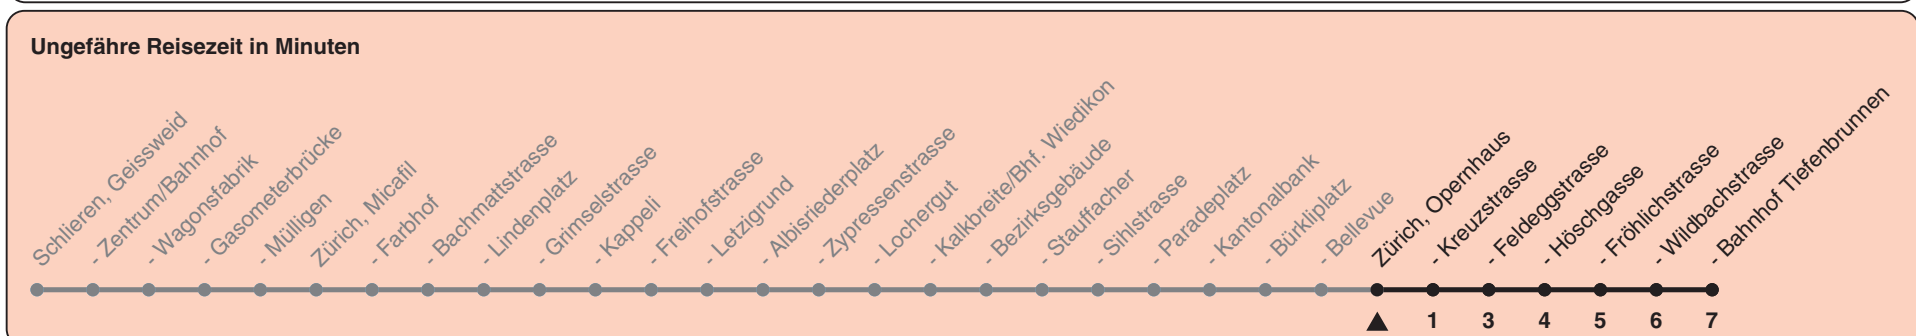

Opernhaus

Richtung Zürich, Bahnhof Tiefenbrunnen

h	Montag-Freitag	Samstag	Sonn- und Feiertag
5	03 18 31 46 58	03 18 31 46	03 18 31 46
6	01 12 16 24 31 39 46 54	01 16 31 46	01 16 31 46
7	01 09 17 24 32 39 47 54	01 16 31 39 46	01 16 31 46
8	02 09 17 24 32 39 47 54	01 11 21 31 41 51	01 16 31 46
9	02 09 17 24 32 39 47 54	01 11 21 31 41 51 57	01 16 31 46
10	02 09 17 24 32 39 47 54	01 09 17 24 32 39 47 54	01 08 16 31 41 51
11	02 09 17 24 32 39 47 54	02 09 17 24 32 39 47 54	01 11 21 31 41 51
12	02 09 17 24 32 39 47 54	02 09 17 24 32 39 47 54	01 11 21 31 41 51
13	02 09 17 24 32 39 47 54	02 09 17 24 32 39 47 54	01 11 21 31 41 51
14	02 09 17 24 32 39 47 54	02 09 17 24 32 39 47 54	01 11 21 31 41 51
15	02 09 17 24 32 39 47 54	02 09 17 24 32 39 47 54	01 11 21 31 41 51
16	02 09 17 24 31 39 46 54	02 09 17 24 32 39 47 54	01 11 21 31 41 51
17	01 09 17 24 32 39 47 54	02 09 17 24 32 39 47 54	01 11 21 31 41 51
18	02 09 17 24 32 39 47 54	02 09 17 24 31 39 46 54	01 11 21 31 41 51
19	01 09 17 24 32 39 47 54	01 09 16 24 31 39 46 54	01 11 21 31 41 51
20	02 09 17 24 29 37 46 56	01 09 16 24 30 37 46 56	01 10 19 27 36 46 56
21	06 16 26 36 46 56	06 16 26 36 46 56	06 16 26 36 46 56
22	06 16 26 36 46 56^b	06 16 26 36 46 56	06 16 26 36 46
23	01^a 06^b 16 26^b 31^a 36^b 46 56^b	06 16 26 36 46 56	01 16 31 46
0	01^a 06^b 16^b 16^a 31	06 16 31	01 16 31

a) Montag - Donnerstag b) Nur Freitag

In der Regel jedes 2. Tram mit Niederflureinstieg

Nach besonderem Fahrplan verkehren die Kurse am 24. und 31. Dezember, am Sechseläuten, an der Streetparade und am Knabenschiessen.

Als Feiertage gelten: 25./26. Dez., 1./2. Jan., Karfreitag, Ostermontag, 1. Mai, Auffahrt, Pfingstmontag, 1. Aug.

Gültig ab 28.03 - 10.12.2022

STEIG EIN. KOMM WEITER.