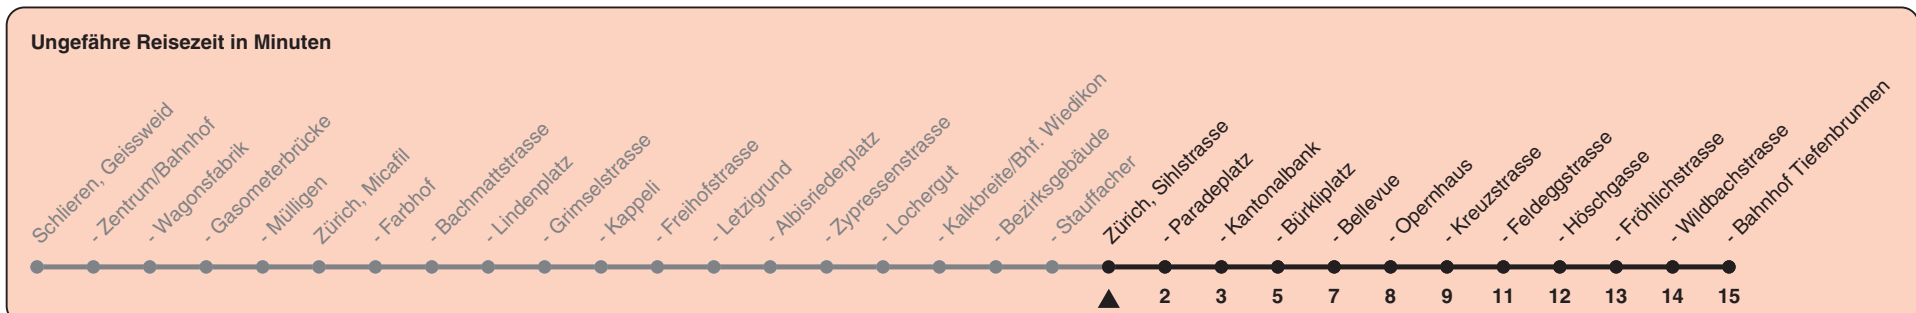

Sihlstrasse

Richtung Zürich, Bahnhof Tiefenbrunnen

h	Montag-Freitag	Samstag	Sonn- und Feiertag
4	55 59c	55 59c	55
5	11 24 39 51 54	11 24 39 54	11 24 39 54
6	05 08 16 24 31 39 46 54	09 24 39 54	09 24 39 54
7	01 09 16 24 31 39 46 54	09 24 31 39 53	09 24 39 54
8	01 09 16 24 31 39 46 54	03 13 23 33 43 53	09 24 39 54
9	01 09 16 24 31 39 46 54	03 13 23 33 43 50 53	09 24 39 54
10	01 09 16 24 31 39 46 54	01 09 16 24 31 39 46 54	00 09 23 33 43 53
11	01 09 16 24 31 39 46 54	01 09 16 24 31 39 46 54	03 13 23 33 43 53
12	01 09 16 24 31 39 46 54	01 09 16 24 31 39 46 54	03 13 23 33 43 53
13	01 09 16 24 31 39 46 54	01 09 16 24 31 39 46 54	03 13 23 33 43 53
14	01 09 16 24 31 39 46 54	01 09 16 24 31 39 46 54	03 13 23 33 43 53
15	01 09 16 24 31 39 46 54	01 09 16 24 31 39 46 54	03 13 23 33 43 53
16	01 09 16 23 30 38 45 53	01 09 16 24 31 39 46 54	03 13 23 33 43 53
17	00 08 15 23 30 38 45 53	01 09 16 24 31 39 46 54	03 13 23 33 43 53
18	00 08 15 23 30 38 45 53	01 09 16 23 31 38 46 53	03 13 23 33 43 53
19	01 09 16 24 31 39 46 53	01 08 16 23 31 38 46 53	03 13 23 33 43 53
20	01 08 16 22 30 39 49 58	01 08 16 23 30 39 48 58	02 11 20 28 38 48 58
21	09 18 28 38 48 58	09 18 28 38 48 58	08 18 28 38 48 58
22	08 18 28 38 48b 54a 58b	08 18 28 38 48 58	08 18 28 38 54
23	08 18b 24a 28b 38 48b 54a 58b	08 18 28 38 48 58	08 24 38 54
0	08b 09a 24	08 24	09 24

a) Montag - Donnerstag b) Nur Freitag c) bis Zürich, Bellevue

In der Regel jedes 2. Tram mit Niederflureinstieg

Nach besonderem Fahrplan verkehren die Kurse am 24. und 31. Dezember, am Sechseläuten, an der Streetparade und am Knabenschiessen.

Als Feiertage gelten: 25./26. Dez., 1./2. Jan., Karfreitag, Ostermontag, 1. Mai, Auffahrt, Pfingstmontag, 1. Aug.

Gültig ab 28.03 - 10.12.2022

STEIG EIN. KOMM WEITER. ZVV