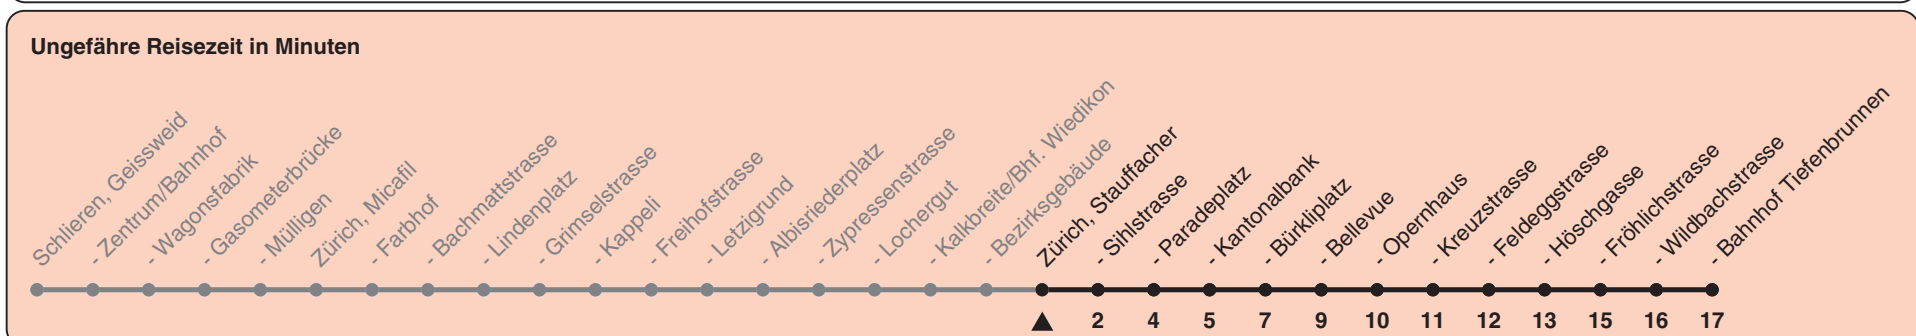

Richtung Zürich, Bahnhof Tiefenbrunnen

h	Montag-Freitag	Samstag	Sonn- und Feiertag
4	54 58^c	54 58^c	54
5	09 22 37 49 52	09 22 37 52	09 22 37 52
6	03 07 15 22 30 37 45 52	07 22 37 52	07 22 37 52
7	00 07 14 22 29 37 44 52 59	07 22 30 37 52	07 22 37 52
8	07 14 22 29 37 44 52 59	02 12 22 32 42 52	07 22 37 52
9	07 14 22 29 37 44 52 59	02 12 22 32 42 48 51	07 22 37 52 59
10	07 14 22 29 37 44 52 59	00 07 14 22 29 37 44 52 59	07 22 32 42 52
11	07 14 22 29 37 44 52 59	07 14 22 29 37 44 52	02 12 22 32 42 52
12	07 14 22 29 37 44 52 59	07 14 22 29 37 44 52	02 12 22 32 42 52
13	07 14 22 29 37 44 52 59	07 14 22 29 37 44 52	02 12 22 32 42 52
14	07 14 22 29 37 44 52 59	07 14 22 29 37 44 52	02 12 22 32 42 52
15	07 14 22 29 37 44 52 59	07 14 22 29 37 44 52	02 12 22 32 42 52
16	07 14 21 28 36 43 51 58	07 14 22 29 37 44 52	02 12 22 32 42 52
17	06 14 21 29 36 44 51 59	07 14 22 29 37 44 52	02 12 22 32 42 52
18	06 14 21 29 36 44 51 59	07 14 22 29 37 44 52	02 12 22 32 42 52
19	07 14 22 29 37 44 52 59	07 14 22 29 37 44 52	02 12 22 32 42 52
20	07 14 20 28 37 47 57	07 14 21 28 37 47 57	01 10 18 27 37 47 57
21	07 17 27 37 47 57	07 17 27 37 47 57	07 17 27 37 47 57
22	07 17 27 37 47^b 52^a 57^b	07 17 27 37 47 57	07 17 27 37 52
23	07 17^b 22^a 27^b 37 47^b 52^a 57^b	07 17 27 37 47 57	07 22 37 52
0	07^b 07^a 22	07 22	07 22

a) Montag - Donnerstag b) Nur Freitag c) bis Zürich, Bellevue

In der Regel jedes 2. Tram mit Niederflureinstieg

Nach besonderem Fahrplan verkehren die Kurse am 24. und 31. Dezember, am Sechseläuten, an der Streetparade und am Knabenschiessen.

Als Feiertage gelten: 25./26. Dez., 1./2. Jan., Karfreitag, Ostermontag, 1. Mai, Auffahrt, Pfingstmontag, 1. Aug.

Gültig ab 28.03 - 10.12.2022