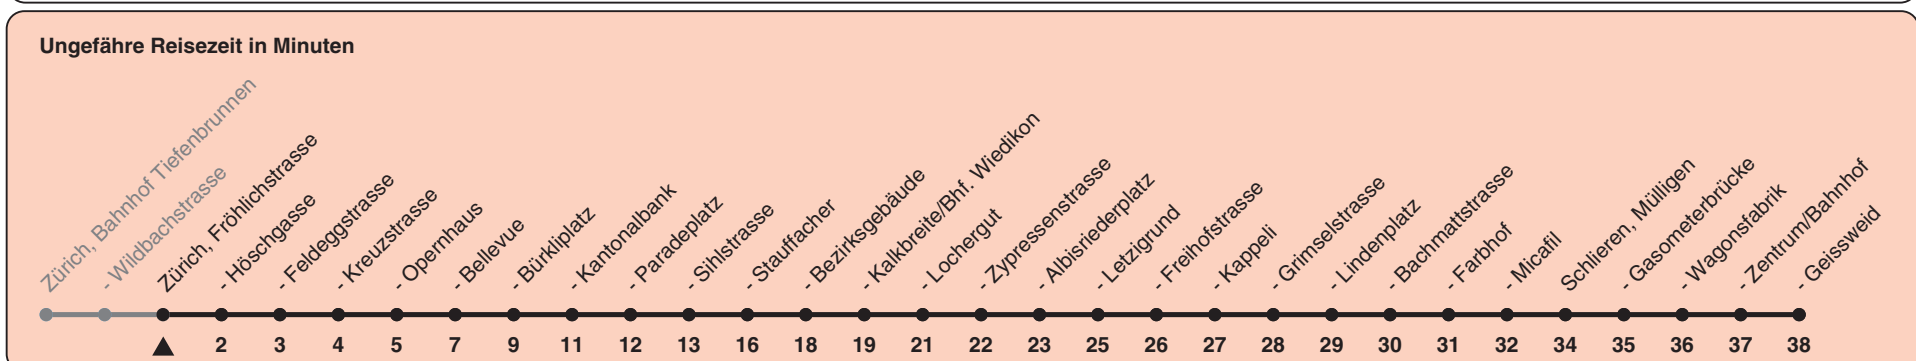

h	Montag-Freitag	Samstag	Sonn- und Feiertag
5	19 34 49	19 34 49	19 34 49
6	02 10 17 25 32 40 47 53	04 19 34 49	04 19 34 49
7	01 08 16 23 31 38 46 53	04 19 34 46 56	04 19 34 49
8	01 08 16 23 31 38 46 53	06 16 26 36 46 56	04 19 34 49
9	01 08 16 23 31 38 46 53	06 16 26 36 46 54	04 19 34 49
10	01 08 16 23 31 38 46 53	01 08 16 23 31 38 46 53	04 16 26 36 46 56
11	01 08 16 23 31 38 46 53	01 08 16 23 31 38 46 53	06 16 26 36 46 56
12	01 08 16 23 31 38 46 53	01 08 16 23 31 38 46 53	06 16 26 36 46 56
13	01 08 16 23 31 38 46 53	01 08 16 23 31 38 46 53	06 16 26 36 46 56
14	01 08 16 23 31 38 46 53	01 08 16 23 31 38 46 53	06 16 26 36 46 56
15	01 08 16 23 31 38 46 53	01 08 16 23 31 38 46 53	06 16 26 36 46 56
16	00 07 15 22 30 37 45 52	01 08 16 23 31 38 46 53	06 16 26 36 46 56
17	00 07 15 22 30 37 45 52	01 08 16 23 31 38 46 53	06 16 26 36 46 56
18	00 07 15 22 30 38 46 53	01 09 16 24 31 39 46 54	06 16 26 36 46 56
19	01 08 16 23 31 38 46 53	01 09 16 24 31 39 46 54	06 16 26 36 46 56
20	01 09 17 20^c 27 37 47 49^c 57	01 09 17 19^c 27 37 47 49^c 57	07 17 27 37 39^c 47 57
21	07 17 27 37 47 57	07 17 27 37 47 57	07 17 27 37 47 57
22	07 17 27 37 47^b 49^a 57^b	07 17 27 37 47 57	07 17 27 37 49
23	04^a 07^b 17^b 19^a 27^b 34^a 37^b 47^b 49^a 57^b	07 17 27 37 47 57	04 19 34 49
0	04^a 07^b 19 31^c 40^c	07 19 31^c 40^c	04 19 31^c 40^c

a) Montag - Donnerstag b) Nur Freitag c) bis Zürich, Kalkbreite/Bhf. Wiedikon

In der Regel jedes 2. Tram mit Niederflereinstieg

Nach besonderem Fahrplan verkehren die Kurse am 24. und 31. Dezember, am Sechseläuten, an der Streetparade und am Knabenschüssen.

Als Feiertage gelten: 25./26. Dez., 1./2. Jan., Karfreitag, Ostermontag, 1. Mai, Auffahrt, Pfingstmontag, 1. Aug.

Gültig ab 28.03 - 10.12.2022