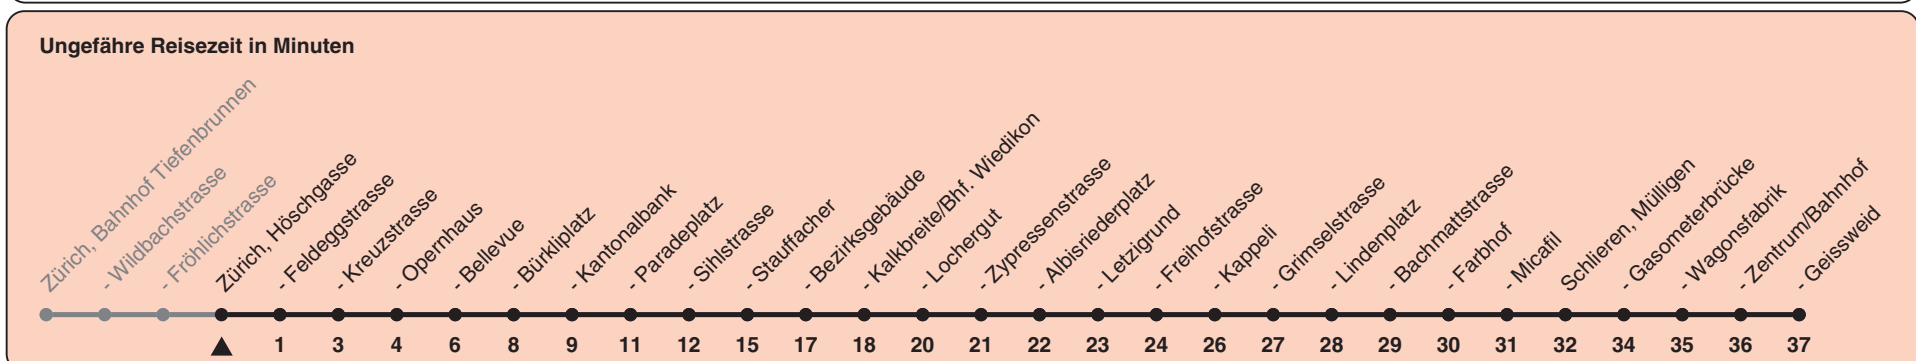

a) Montag - Donnerstag b) Nur Freitag c) bis Zürich, Kalkbreite/Bhf. Wiedikon

In der Regel jedes 2. Tram mit Niederflureinstieg

Nach besonderem Fahrplan verkehren die Kurse am 24. und 31. Dezember, am Sechseläuten, an der Streetparade und am Knabenschiessen.

Als Feiertage gelten: 25./26. Dez., 1./2. Jan., Karfreitag, Ostermontag, 1. Mai, Auffahrt, Pfingstmontag, 1. Aug.

Gültig ab 28.03 - 10.12.2022