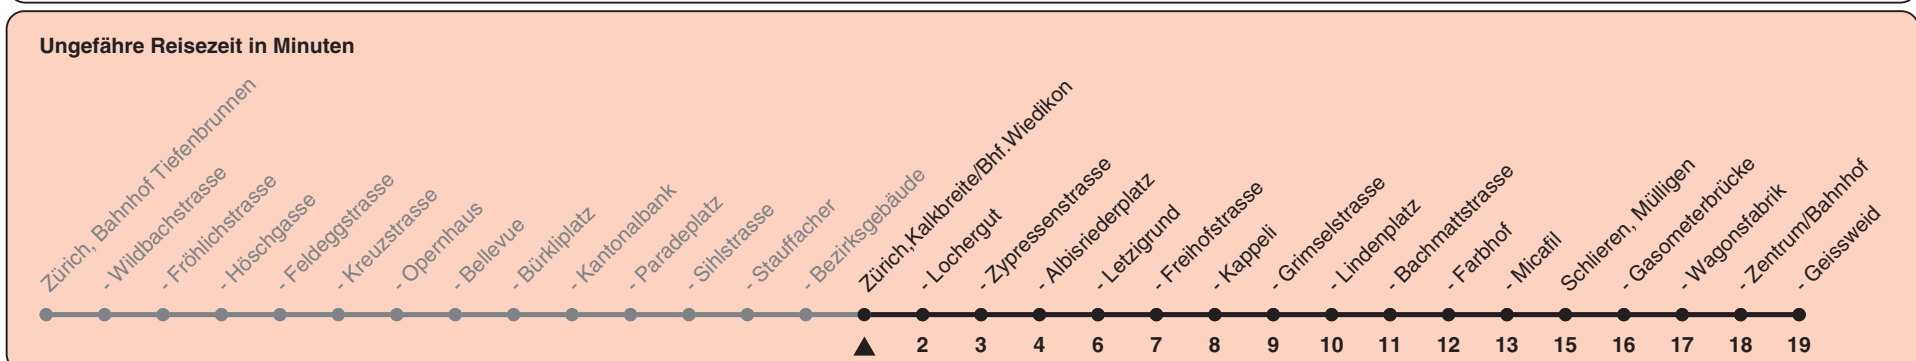

Richtung Schlieren, Geissweid

h	Montag-Freitag	Samstag	Sonn- und Feiertag
4	39 54	39 54	39 54
5	09 22 36 51	09 22 36 51	09 22 36 51
6	06 13 20 27 35 42 50 57	06 21 36 51	06 21 36 51
7	05 12 20 27 35 42 50 57	06 21 36 52	06 21 36 51
8	05 12 20 27 35 42 50 58	04 14 24 34 44 54	06 21 36 51
9	05 13 20 28 35 43 50 58	04 14 24 34 44 54	06 21 36 51
10	05 13 20 28 35 43 50 58	04 12 20 28 35 43 50 58	06 22 34 44 54
11	05 13 20 28 35 43 50 58	05 13 20 28 35 43 50 58	04 14 24 34 44 54
12	05 13 20 28 35 43 50 58	05 13 20 28 35 43 50 58	04 14 24 34 44 54
13	05 13 20 28 35 43 50 58	05 13 20 28 35 43 50 58	04 14 24 34 44 54
14	05 13 20 28 35 43 50 58	05 13 20 28 35 43 50 58	04 14 24 34 44 54
15	05 13 20 28 35 43 50 58	05 13 20 28 35 43 50 58	04 14 24 34 44 54
16	05 13 21 28 36 43 51 58	05 13 20 28 35 43 50 58	04 14 24 34 44 54
17	06 13 21 28 36 43 51 58	05 13 20 28 35 43 50 58	04 14 24 34 44 54
18	06 13 21 28 36 43 51 57	05 13 20 27 34 42 49 57	04 14 24 34 44 54
19	05 13 20 28 35 43 50 58	04 12 19 27 34 42 49 57	04 14 19 24 34 44 54
20	05 13 20 27 34 44 54	04 12 19 26 34 44 54	04 14 24 34 44 54
21	04 14 24 34 44 54	04 14 24 34 44 54	04 14 24 34 44 54
22	04 14 24 34 44 54	04 14 24 34 44 54	04 14 24 34 44 54
23	04b 06a 14b 21a 24b 34b 36a 44b 51a 54b	04 14 24 34 44 54	06 21 36 51
0	04b 06a 14b 21a 24b 36	04 14 24 36	06 21 36

a) Montag - Donnerstag b) Nur Freitag

In der Regel jedes 2. Tram mit Niederflureinstieg

Nach besonderem Fahrplan verkehren die Kurse am 24. und 31. Dezember, am Sechseläuten, an der Streetparade und am Knabenschiessen.

Als Feiertage gelten: 25./26. Dez., 1./2. Jan., Karfreitag, Ostermontag, 1. Mai, Auffahrt, Pfingstmontag, 1. Aug.

Gültig ab 28.03 - 10.12.2022