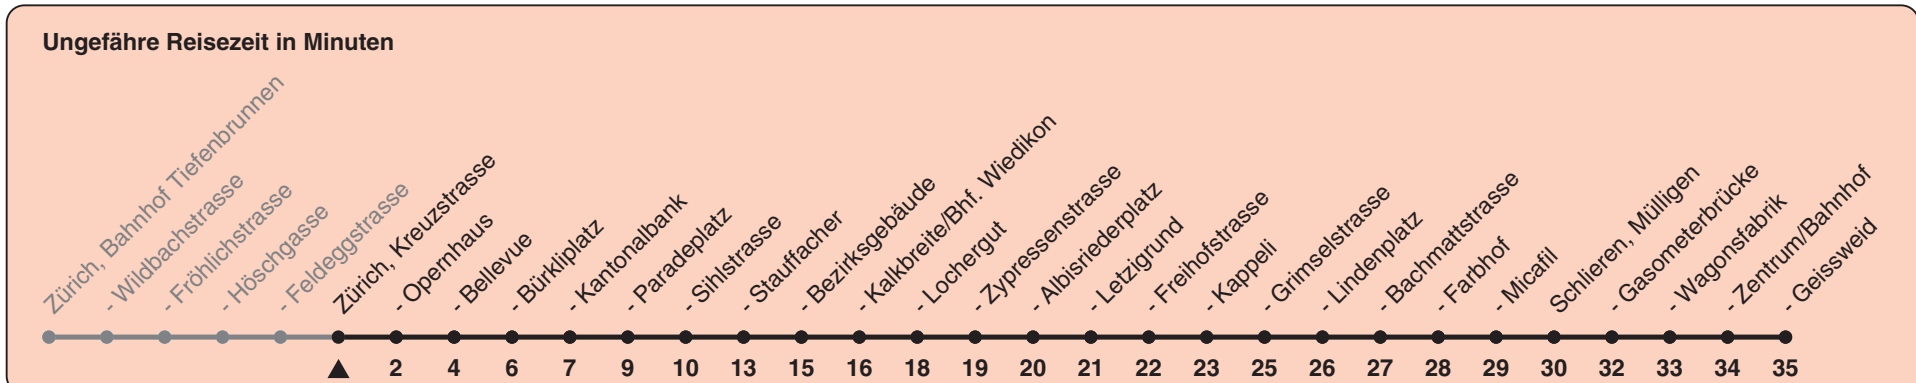

h	Montag-Freitag	Samstag	Sonn- und Feiertag
5	22 37 52	22 37 52	22 37 52
6	05 13 20 28 35 43 50 57	07 22 37 52	07 22 37 52
7	04 12 19 27 34 42 49 57	07 22 37 49 59	07 22 37 52
8	04 12 19 27 34 42 49 57	09 19 29 39 49 59	07 22 37 52
9	04 12 19 27 34 42 49 57	09 19 29 39 49 57	07 22 37 52
10	04 12 19 27 34 42 49 57	04 12 19 27 34 42 49 57	07 19 29 39 49 59
11	04 12 19 27 34 42 49 57	04 12 19 27 34 42 49 57	09 19 29 39 49 59
12	04 12 19 27 34 42 49 57	04 12 19 27 34 42 49 57	09 19 29 39 49 59
13	04 12 19 27 34 42 49 57	04 12 19 27 34 42 49 57	09 19 29 39 49 59
14	04 12 19 27 34 42 49 57	04 12 19 27 34 42 49 57	09 19 29 39 49 59
15	04 12 19 27 34 42 49 57	04 12 19 27 34 42 49 57	09 19 29 39 49 59
16	03 11 18 26 33 41 48 56	04 12 19 27 34 42 49 57	09 19 29 39 49 59
17	03 11 18 26 33 41 48 56	04 12 19 27 34 42 49 57	09 19 29 39 49 59
18	03 11 18 26 33 41 49 57	04 12 19 27 34 42 49 57	09 19 29 39 49 59
19	04 12 19 27 34 42 49 57	04 12 19 27 34 42 49 57	09 19 29 39 49 59
20	04 12 20 23^c 30 40 50 52^c	04 12 20 22^c 30 40 50 52^c	10 20 30 40 42^c 50
21	00 10 20 30 40 50	00 10 20 30 40 50	00 10 20 30 40 50
22	00 10 20 30 40 50^b 52^a	00 10 20 30 40 50	00 10 20 30 40 52
23	00^b 07^a 10^b 20^b 22^a 30^b 37^a 40^b 50^b 52^a	00 10 20 30 40 50	07 22 37 52
0	00^b 07^a 10^b 22 34^c 43^c	00 10 22 34^c 43^c	07 22 34^c 43^c

a) Montag - Donnerstag b) Nur Freitag c) bis Zürich, Kalkbreite/Bhf. Wiedikon

In der Regel jedes 2. Tram mit Niederflureinstieg

Nach besonderem Fahrplan verkehren die Kurse am 24. und 31. Dezember, am Sechseläuten, an der Streetparade und am Knabenschüssen.

Als Feiertage gelten: 25./26. Dez., 1./2. Jan., Karfreitag, Ostermontag, 1. Mai, Auffahrt, Pfingstmontag, 1. Aug.

Gültig ab 28.03 - 10.12.2022