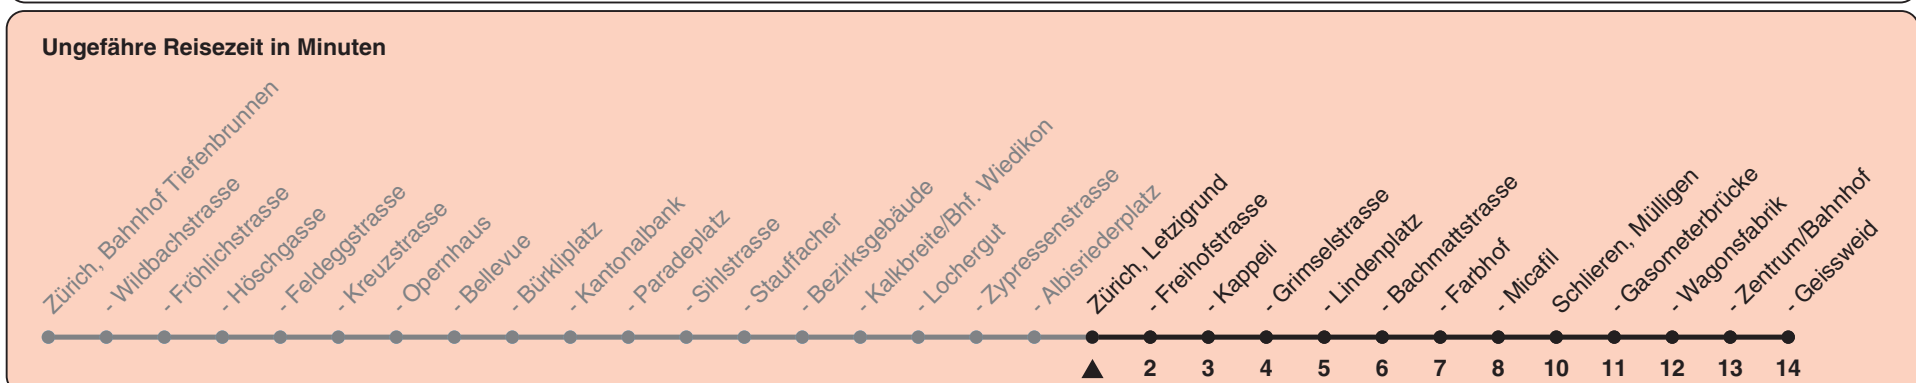

Letzigrund

Richtung Schlieren, Geissweid

h	Montag-Freitag	Samstag	Sonn- und Feiertag
4	44 59	44 59	44 59
5	14 27 42 57	14 27 42 57	14 27 42 57
6	12 18 25 33 40 48 55	12 27 42 57	12 27 42 57
7	03 10 18 25 33 40 48 55	12 27 42 57	12 27 42 57
8	03 10 18 25 33 40 48 55	09 19 29 39 49 59	12 27 42 57
9	03 10 18 25 33 40 48 55	09 19 29 39 49 59	12 27 42 57
10	03 10 18 25 33 40 48 55	09 17 25 33 40 48 55	12 27 39 49 59
11	03 10 18 25 33 40 48 55	03 10 18 25 33 40 48 55	09 19 29 39 49 59
12	03 10 18 25 33 40 48 55	03 10 18 25 33 40 48 55	09 19 29 39 49 59
13	03 10 18 25 33 40 48 55	03 10 18 25 33 40 48 55	09 19 29 39 49 59
14	03 10 18 25 33 40 48 55	03 10 18 25 33 40 48 55	09 19 29 39 49 59
15	03 10 18 25 33 40 48 55	03 10 18 25 33 40 48 55	09 19 29 39 49 59
16	03 10 18 26 34 41 49 56	03 10 18 25 33 40 48 55	09 19 29 39 49 59
17	04 11 19 26 34 41 49 56	03 10 18 25 33 40 48 55	09 19 29 39 49 59
18	04 11 19 26 34 41 49 56	03 10 18 25 32 40 47 55	09 19 29 39 49 59
19	02 10 18 25 33 40 48 55	02 10 17 25 32 40 47 55	09 19 24 29 39 49 59
20	03 10 18 25 32 40 50	02 10 17 25 32 40 50	09 19 30 40 50
21	00 10 20 30 40 50	00 10 20 30 40 50	00 10 20 30 40 50
22	00 10 20 30 40 50	00 10 20 30 40 50	00 10 20 30 40 50
23	00 10^b 12^a 20^b 27^a 30^b 40^b 42^a 50^b 57^a	00 10 20 30 40 50	00 12 27 42 57
0	00^b 10^b 12^a 20^b 27^a 30^b 42	00 10 20 30 42	12 27 42

a) Montag - Donnerstag b) Nur Freitag

In der Regel jedes 2. Tram mit Niederflureinstieg

Nach besonderem Fahrplan verkehren die Kurse am 24. und 31. Dezember, am Sechseläuten, an der Streetparade und am Knabenschieszen.

Als Feiertage gelten: 25./26. Dez., 1./2. Jan., Karfreitag, Ostermontag, 1. Mai, Auffahrt, Pfingstmontag, 1. Aug.

Gültig ab 28.03 - 10.12.2022