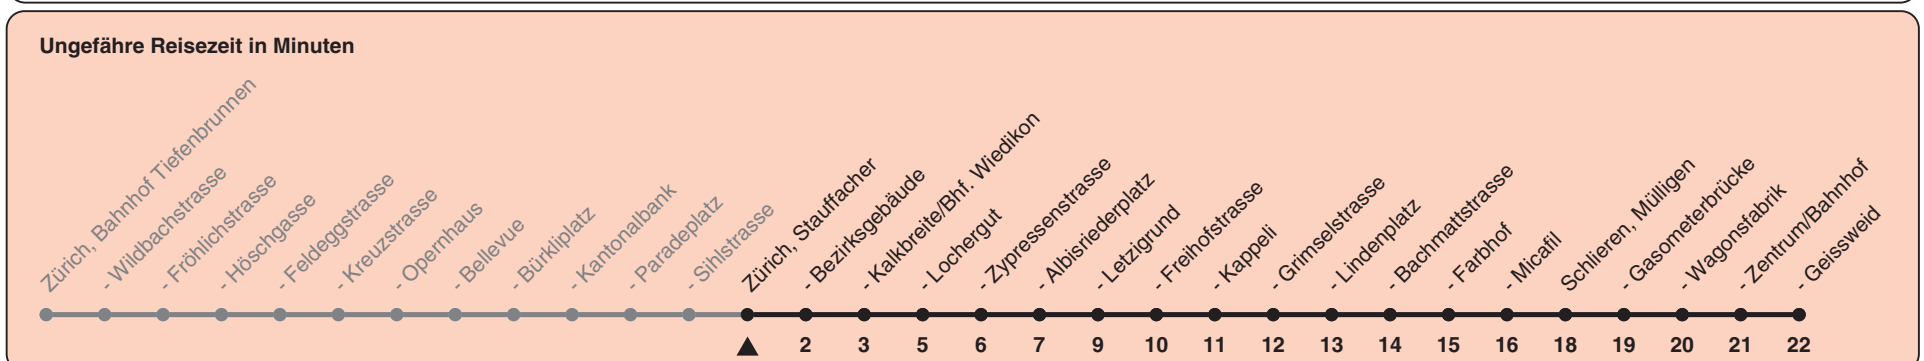

a) Montag - Donnerstag b) Nur Freitag c) bis Zürich, Kalkbreite/Bhf. Wiedikon

In der Regel jedes 2. Tram mit Niederflureinstieg

Nach besonderem Fahrplan verkehren die Kurse am 24. und 31. Dezember, am Sechseläuten, an der Streetparade und am Knabenschiessen.

Als Feiertage gelten: 25./26. Dez., 1./2. Jan., Karfreitag, Ostermontag, 1. Mai, Auffahrt, Pfingstmontag, 1. Aug.

Gültig ab 28.03 - 10.12.2022