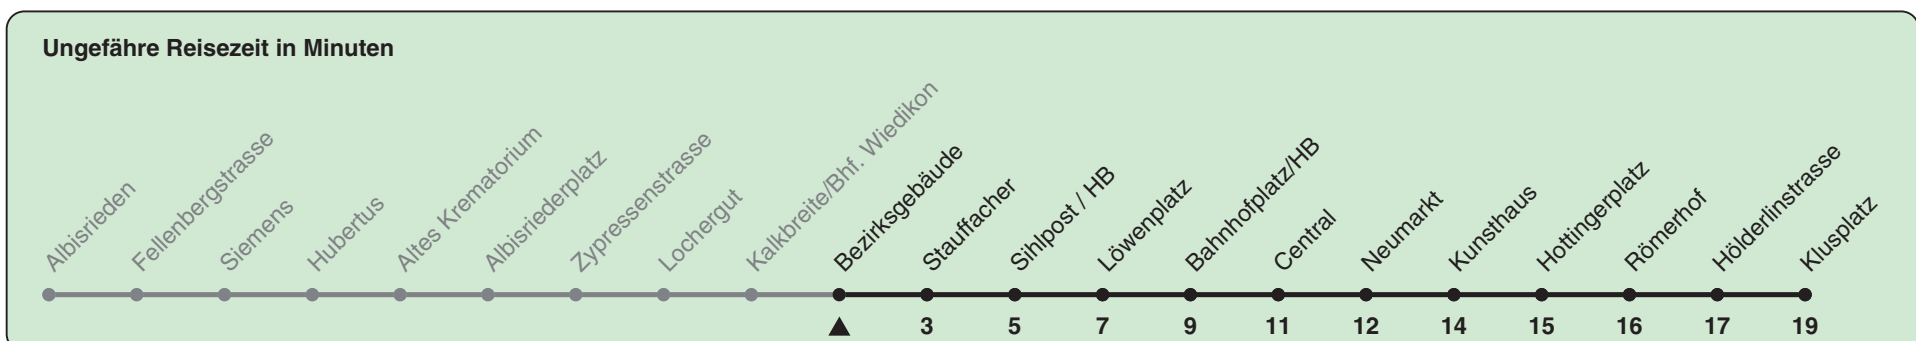

Bezirksgebäude

# Richtung Klusplatz

h	Montag-Freitag	Samstag	Sonn- und Feiertag
5	02 17 29 44 51 59	02 17 29 44 59	02 17 29 44 59
6	09 16 24 29 31 39 46 54	14 29 44 59	14 29 44 59
7	00 08 15 23 30 38 45 53	14 29 39 44 54	14 29 44 59
8	00 08 15 23 30 38 45 53	04 14 24 34 44 54	14 29 44 59
9	00 08 15 23 30 38 45 53	04 14 24 34 42 44 54	14 29 38 44 59
10	00 08 15 23 30 38 45 53	01 08 15 23 30 38 45 53	08 14 24 34 44 54
11	00 08 15 23 30 38 45 53	00 08 15 23 30 38 45 53	04 14 24 34 44 54
12	00 08 15 23 30 38 45 53	00 08 15 23 30 38 45 53	04 14 24 34 44 54
13	00 08 15 23 30 38 45 53	00 08 15 23 30 38 45 53	04 14 24 34 44 54
14	00 08 15 23 30 38 45 53	00 08 15 23 30 38 45 53	04 14 24 34 44 54
15	00 08 15 23 30 38 45 53	00 08 15 23 30 38 45 53	04 14 24 34 44 54
16	00 08 14 22 29 37 44 52 59	00 08 15 23 30 38 45 53	04 14 24 34 44 54
17	07 14 22 29 37 44 52 59	00 08 15 23 30 38 45 53	04 14 24 34 44 54
18	07 14 22 29 37 44 52	00 08 15 22 30 37 45 52	04 14 24 34 44 54
19	00 08 15 23 30 38 45 53	00 07 15 22 30 37 45 52	04 14 24 34 44 55
20	00 10 19 29 39 49 59	00 09 19 29 39 49 59	06 17 28 39 49 59
21	09 19 29 39 49 59	09 19 29 39 49 59	09 19 29 39 49 59
22	09 19 29 39 <sup>b</sup> 44 <sup>a</sup> 49 <sup>b</sup> 59	09 19 29 39 49 59	09 19 29 44 59
23	09 <sup>b</sup> 14 <sup>a</sup> 19 <sup>b</sup> 29 39 <sup>b</sup> 44 <sup>a</sup> 49 <sup>b</sup> 59	09 19 29 39 49 59	14 29 44 59
0	14 29	14 29	14 29

a) Montag - Donnerstag b) Nur Freitag

Nach besonderem Fahrplan verkehren die Kurse am 24. und 31. Dezember, am Sechseläuten, an der Streetparade und am Knabenschiessen.

Als Feiertage gelten: 25./26. Dez., 1./2. Jan., Karfreitag, Ostermontag, 1. Mai, Auffahrt, Pfingstmontag, 1. Aug.