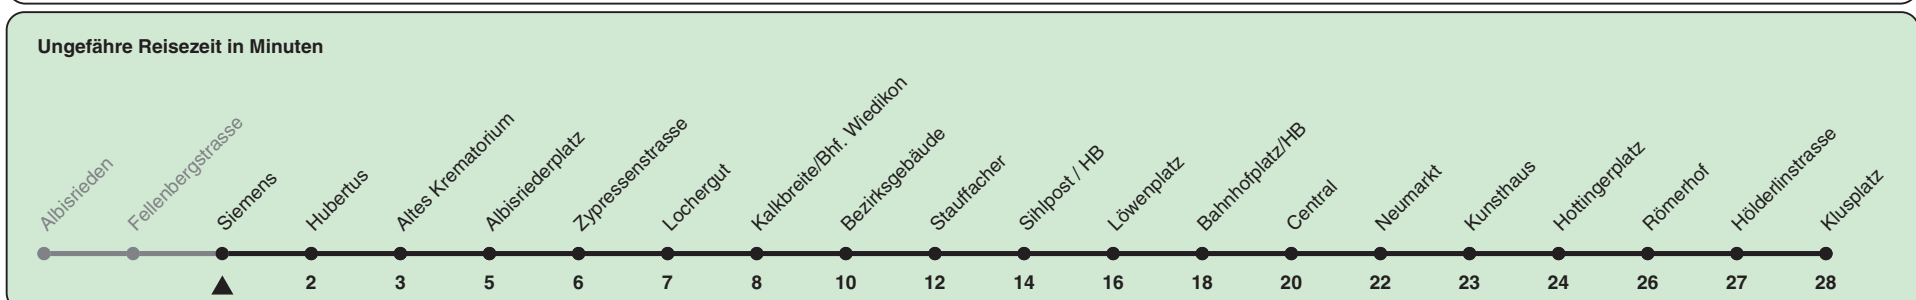

Siemens

Richtung Klusplatz

h	Montag-Freitag	Samstag	Sonn- und Feiertag
5	20 35 50	20 35 50	20 35 50
6	00 07 15 22 30 37 45 51 59	05 20 35 50	05 20 35 50
7	06 14 21 29 36 44 51 59	05 20 36 46 56	05 20 35 50
8	06 14 21 29 36 44 51 59	06 16 26 36 46 56	05 20 35 50
9	06 14 21 29 36 44 51 59	06 16 26 36 46 53	05 20 35 50
10	06 14 21 29 36 44 51 59	00 06 14 21 29 36 44 51 59	06 16 26 36 46 56
11	06 14 21 29 36 44 51 59	06 14 21 29 36 44 51 59	06 16 26 36 46 56
12	06 14 21 29 36 44 51 59	06 14 21 29 36 44 51 59	06 16 26 36 46 56
13	06 14 21 29 36 44 51 59	06 14 21 29 36 44 51 59	06 16 26 36 46 56
14	06 14 21 29 36 44 51 59	06 14 21 29 36 44 51 59	06 16 26 36 46 56
15	06 14 21 29 36 44 51 59	06 14 21 29 36 44 51 59	06 16 26 36 46 56
16	04 12 19 27 34 42 49 57	06 14 21 29 36 44 51 59	06 16 26 36 46 56
17	04 12 19 27 34 42 49 57	06 14 21 29 36 44 51 59	06 16 26 36 46 56
18	04 12 19 27 35 43 51 59	06 14 21 29 36 44 51 59	06 16 26 36 46 56
19	06 14 21 29 36 44 51	06 14 21 29 36 44 51	06 16 26 36 47 58
20	01 10 12 ^c 20 30 40 42 ^c 50	01 10 12 ^c 20 30 32 ^c 40 50	08 19 30 40 50
21	00 10 20 30 40 50	00 10 20 30 40 50	00 10 20 30 40 50
22	00 10 20 23 ^{ac} 30 ^b 35 ^a 40 ^b 50 53 ^{ac}	00 10 20 30 40 50	00 10 20 23 ^c 35 50 53 ^c
23	00 ^b 05 ^a 10 ^b 20 30 ^b 35 ^a 40 ^b 50 53 ^{bc}	00 10 20 30 40 50 53 ^c	05 20 35 50
0	05 20 23 ^{bc} 26 ^{ac} 33 ^{bc} 41 ^{ac} 43 ^{bc} 56 ^c	05 20 23 ^c 33 ^c 43 ^c 56 ^c	05 20 26 ^c 41 ^c 56 ^c

a) Montag - Donnerstag b) Nur Freitag c) bis Kalkbreite/Bhf. Wiedikon

Nach besonderem Fahrplan verkehren die Kurse am 24. und 31. Dezember, am Sechseläuten, an der Streetparade und am Knabenschiessen.

Als Feiertage gelten: 25./26. Dez., 1./2. Jan., Karfreitag, Ostermontag, 1. Mai, Auffahrt, Pfingstmontag, 1. Aug.