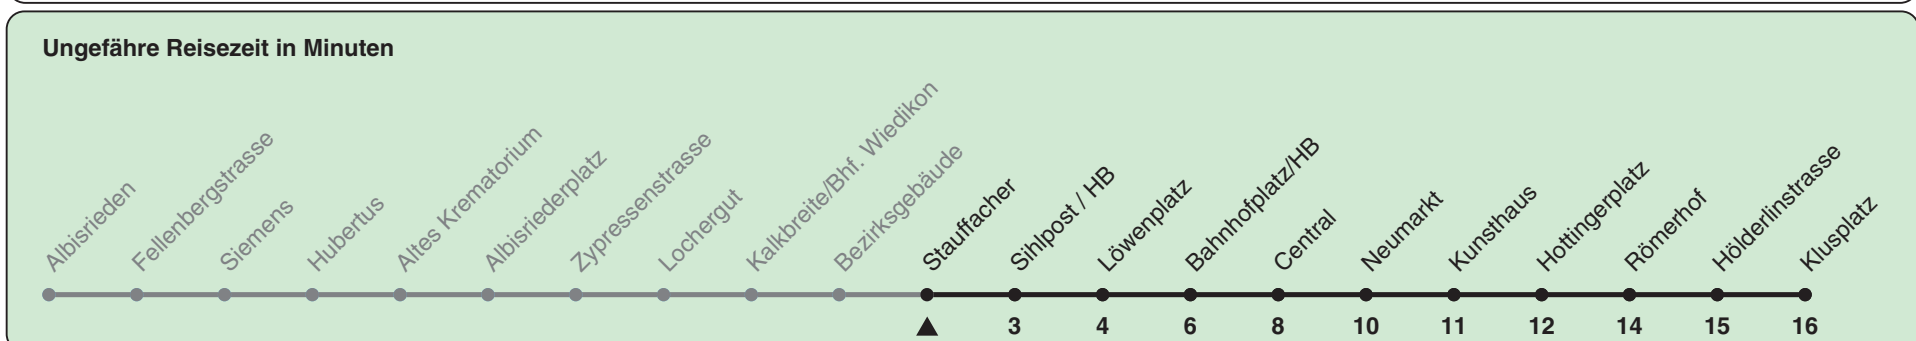

Stauffacher

Richtung Klusplatz

h	Montag-Freitag	Samstag	Sonn- und Feiertag
5	04 19 32 47 54	04 19 32 47	04 19 32 47
6	02 11 19 26 31 34 41 49 56	02 17 32 47	02 17 32 47
7	03 11 18 26 33 41 48 56	02 17 32 41 47 57	02 17 32 47
8	03 11 18 26 33 41 48 56	07 17 27 37 47 57	02 17 32 47
9	03 11 18 26 33 41 48 56	07 17 27 37 43 47 57	02 17 32 40 47
10	03 11 18 26 33 41 48 56	04 11 18 26 33 41 48 56	02 10 17 27 37 47 57
11	03 11 18 26 33 41 48 56	03 11 18 26 33 41 48 56	07 17 27 37 47 57
12	03 11 18 26 33 41 48 56	03 11 18 26 33 41 48 56	07 17 27 37 47 57
13	03 11 18 26 33 41 48 56	03 11 18 26 33 41 48 56	07 17 27 37 47 57
14	03 11 18 26 33 41 48 56	03 11 18 26 33 41 48 56	07 17 27 37 47 57
15	03 11 18 26 33 41 48 56	03 11 18 26 33 41 48 56	07 17 27 37 47 57
16	03 11 17 24 32 39 47 54	03 11 18 26 33 41 48 56	07 17 27 37 47 57
17	02 09 17 24 32 39 47 54	03 11 18 26 33 41 48 56	07 17 27 37 47 57
18	02 09 17 24 32 39 47 55	03 11 18 25 33 40 48 55	07 17 27 37 47 57
19	03 11 18 26 33 41 48 56	03 10 18 25 33 40 48 55	07 17 27 37 47 58
20	03 13 22 32 42 52	03 12 22 32 42 52	09 20 31 42 52
21	02 12 22 32 42 52	02 12 22 32 42 52	02 12 22 32 42 52
22	02 12 22 32 42 ^b 47 ^a 52 ^b	02 12 22 32 42 52	02 12 22 32 47
23	02 12 ^b 17 ^a 22 ^b 32 42 ^b 47 ^a 52 ^b	02 12 22 32 42 52	02 17 32 47
0	02 17 31	02 17 31	02 17 31

a) Montag - Donnerstag b) Nur Freitag

Nach besonderem Fahrplan verkehren die Kurse am 24. und 31. Dezember, am Sechseläuten, an der Streetparade und am Knabenschieszen.

Als Feiertage gelten: 25./26. Dez., 1./2. Jan., Karfreitag, Ostermontag, 1. Mai, Auffahrt, Pfingstmontag, 1. Aug.