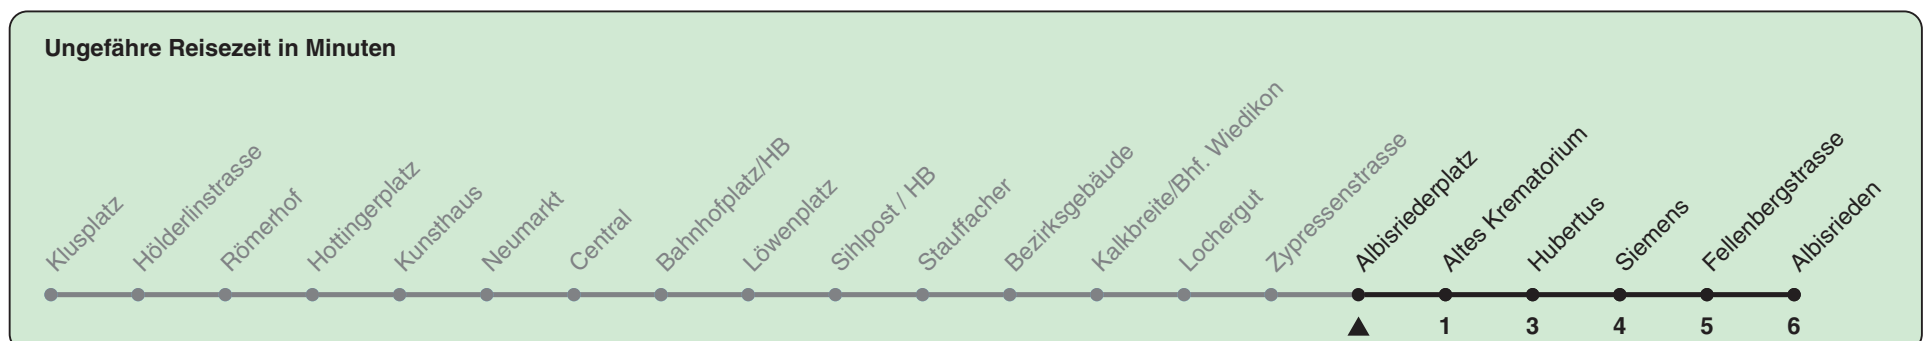

Albisriederplatz

# Richtung Albisrieden

h	Montag-Freitag	Samstag	Sonn- und Feiertag
5	10 24 37 47 56	10 24 37 47	10 24 37 47
6	02 11 17 22 28 36 43 51 58	02 17 32 47	02 17 32 47
7	06 12 20 27 35 42 50 57	02 17 32 44 47	02 17 32 47
8	05 12 20 27 35 42 50 57	02 13 23 33 43 53	02 17 32 47
9	05 12 20 27 35 42 50 57	03 13 23 33 39 43 53	02 17 32 47
10	05 12 20 27 35 42 50 57	03 08 12 19 27 35 42 50 57	02 13 23 33 43 53
11	05 12 20 27 35 42 50 57	05 12 20 27 35 42 50 57	03 13 23 33 43 53
12	05 12 20 27 35 42 50 57	05 12 20 27 35 42 50 57	03 13 23 33 43 53
13	05 12 20 27 35 42 50 57	05 12 20 27 35 42 50 57	03 13 23 33 43 53
14	05 12 20 27 35 42 50 57	05 12 20 27 35 42 50 57	03 13 23 33 43 53
15	05 12 20 27 35 42 50 57	05 12 20 27 35 42 50 57	03 13 23 33 43 53
16	05 12 20 28 35 43 50 58	05 12 20 27 35 42 50 57	03 13 23 33 43 53
17	05 13 20 28 35 43 50 58	05 12 20 27 35 42 50 57	03 13 23 33 43 53
18	05 13 20 28 35 43 50 57	05 12 20 27 35 43 51 58	03 13 23 33 43 53
19	05 12 20 27 35 42 50 57	06 13 21 28 36 43 51 58	03 13 23 33 43 53
20	05 12 20 26 34 44 54	06 13 21 28 35 44 54	03 13 24 34 44 54
21	04 14 24 34 44 54	04 14 24 34 44 54	04 14 24 34 44 54
22	04 14 24 34 44 54	04 14 24 34 44 54	04 14 24 34 44 54
23	04 14 <sup>b</sup> 17 <sup>a</sup> 24 <sup>b</sup> 32 <sup>a</sup> 34 <sup>b</sup> 44 <sup>b</sup> 47 <sup>a</sup> 54 <sup>b</sup>	04 14 24 34 44 54	04 17 32 47
0	02 <sup>a</sup> 04 <sup>b</sup> 14 <sup>b</sup> 17 <sup>a</sup> 24 <sup>b</sup> 32 <sup>a</sup> 34 <sup>b</sup> 47	04 14 24 34 47	02 17 32 47

a) Montag - Donnerstag b) Nur Freitag

Nach besonderem Fahrplan verkehren die Kurse am 24. und 31. Dezember, am Sechseläuten, an der Streetparade und am Knabenschiessen.

Als Feiertage gelten: 25./26. Dez., 1./2. Jan., Karfreitag, Ostermontag, 1. Mai, Auffahrt, Pfingstmontag, 1. Aug.