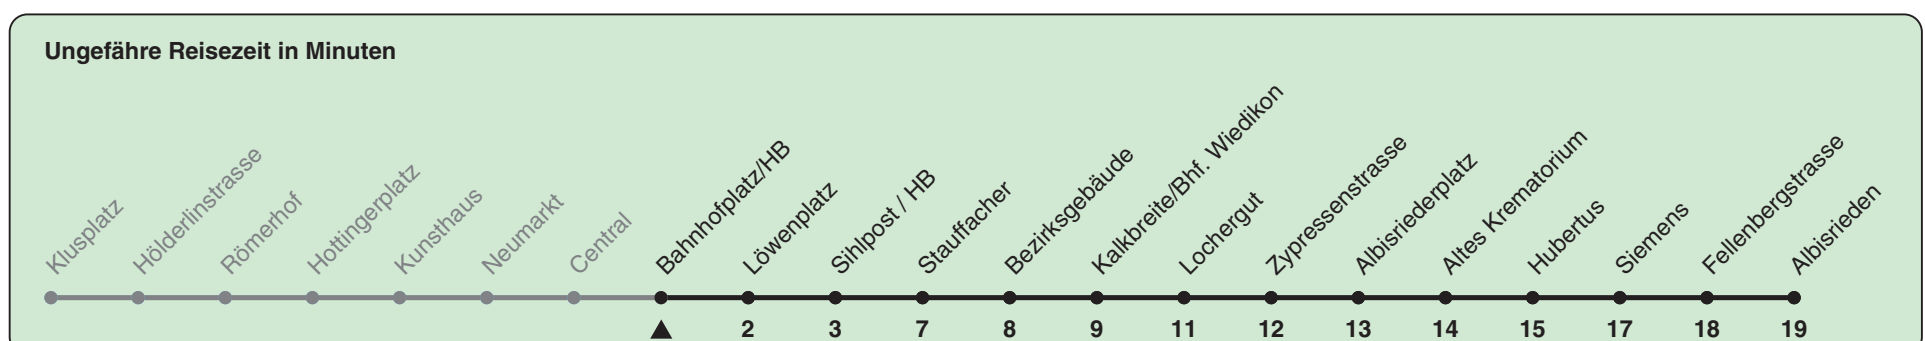

Bahnhofplatz/HB

Richtung Albisrieden

h	Montag-Freitag	Samstag	Sonn- und Feiertag
5	34 49	34 49	34 49
6	04 16 23 31 38 46 53	04 19 34 49	04 19 34 49
7	00 08 15 23 30 38 45 53	04 19 34 50	04 19 34 49
8	00 08 15 23 30 38 44 52 59	01 11 21 31 41 51	04 19 34 49
9	07 14 22 29 37 44 52 59	01 11 21 31 41 51 59	04 19 34 49
10	07 14 22 29 37 44 52 59	07 14 22 29 37 44 52 59	00 11 21 31 41 51
11	07 14 22 29 37 44 52 59	07 14 22 29 37 44 52 59	01 11 21 31 41 51
12	07 14 22 29 37 44 52 59	07 14 22 29 37 44 52 59	01 11 21 31 41 51
13	07 14 22 29 37 44 52 59	07 14 22 29 37 44 52 59	01 11 21 31 41 51
14	07 14 22 29 37 44 52 59	07 14 22 29 37 44 52 59	01 11 21 31 41 51
15	07 14 22 29 37 44 52 59	07 14 22 29 37 44 52 59	01 11 21 31 41 51
16	07 14 22 29 37 44 52 59	07 14 22 29 37 44 52 59	01 11 21 31 41 51
17	07 14 22 29 37 44 52 59	07 14 22 29 37 44 52 59	01 11 21 31 41 51
18	07 14 22 29 37 44 52 59	07 15 23 31 38 40 ^c 46 53	01 11 21 31 41 51
19	07 14 22 29 37 44 52 59	01 08 16 23 31 38 46 53	01 11 21 31 41 51
20	07 14 21 23 ^c 31 41 51	01 08 15 23 31 41 51	01 11 21 31 41 51
21	01 11 21 31 41 51	01 11 21 31 41 51	01 11 21 31 41 51
22	01 11 21 31 41 51	01 11 21 31 41 51	01 11 21 31 41 51
23	01 ^b 04 ^a 11 ^b 19 ^a 21 ^b 31 ^b 34 ^a 41 ^b 49 ^a 51 ^b	01 11 21 31 41 51	04 19 34 49
0	01 ^b 04 ^a 11 ^b 19 ^a 21 ^b 34 47 ^c 57 ^c	01 11 21 34 47 ^c 57 ^c	04 19 34 47 ^c 57 ^c

a) Montag - Donnerstag b) Nur Freitag c) bis Kalkbreite/Bhf. Wiedikon

Nach besonderem Fahrplan verkehren die Kurse am 24. und 31. Dezember, am Sechseläuten, an der Streetparade und am Knabenschiessen.

Als Feiertage gelten: 25./26. Dez., 1./2. Jan., Karfreitag, Ostermontag, 1. Mai, Auffahrt, Pfingstmontag, 1. Aug.