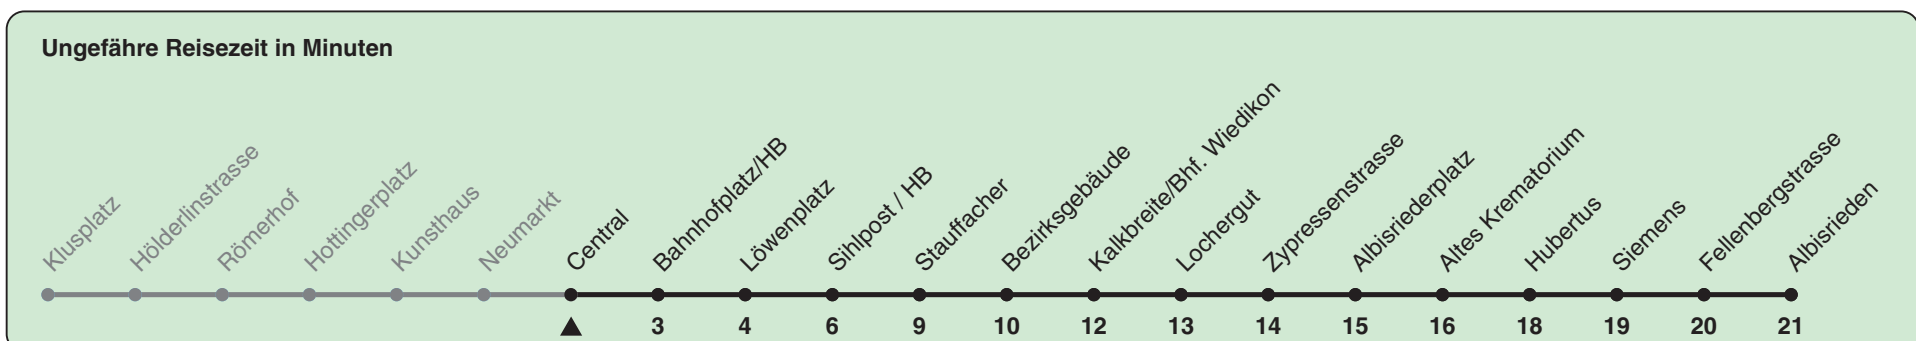

Central

Richtung Albisrieden

h	Montag-Freitag	Samstag	Sonn- und Feiertag
5	32 47	32 47	32 47
6	02 13 21 28 36 43 51 58	02 17 32 47	02 17 32 47
7	05 13 20 28 35 43 50 58	02 17 32 47 58	02 17 32 47
8	05 13 20 28 35 42 50 57	08 18 28 38 48 58	02 17 32 47
9	05 12 20 27 35 42 50 57	08 18 28 38 48 57	02 17 32 47 58
10	05 12 20 27 35 42 50 57	04 12 20 27 35 42 50 57	08 18 28 38 48 58
11	05 12 20 27 35 42 50 57	05 12 20 27 35 42 50 57	08 18 28 38 48 58
12	05 12 20 27 35 42 50 57	05 12 20 27 35 42 50 57	08 18 28 38 48 58
13	05 12 20 27 35 42 50 57	05 12 20 27 35 42 50 57	08 18 28 38 48 58
14	05 12 20 27 35 42 50 57	05 12 20 27 35 42 50 57	08 18 28 38 48 58
15	05 12 20 27 35 42 50 57	05 12 20 27 35 42 50 57	08 18 28 38 48 58
16	05 12 19 27 34 42 49 57	05 12 20 27 35 42 50 57	08 18 28 38 48 58
17	04 12 19 27 34 42 49 57	05 12 20 27 35 42 50 57	08 18 28 38 48 58
18	04 12 19 27 34 42 50 57	05 12 20 28 36 38 ^c 43 51 58	08 18 28 38 48 58
19	05 12 20 27 35 42 50 57	06 13 21 28 36 43 51 58	08 18 28 38 48 58
20	05 11 19 21 ^c 29 39 49 59	06 13 20 29 39 49 59	09 19 29 39 49 59
21	09 19 29 39 49 59	09 19 29 39 49 59	09 19 29 39 49 59
22	09 19 29 39 49 59 ^b	09 19 29 39 49 59	09 19 29 39 49
23	02a 09b 17a 19b 29b 32a 39b 47a 49b 59b	09 19 29 39 49 59	02 17 32 47
0	02a 09b 17a 19b 32 44c 55c	09 19 32 44c 55c	02 17 32 44c 55c

a) Montag - Donnerstag b) Nur Freitag c) bis Kalkbreite/Bhf. Wiedikon

Nach besonderem Fahrplan verkehren die Kurse am 24. und 31. Dezember, am Sechseläuten, an der Streetparade und am Knabenschiessen.

Als Feiertage gelten: 25./26. Dez., 1./2. Jan., Karfreitag, Ostermontag, 1. Mai, Auffahrt, Pfingstmontag, 1. Aug.