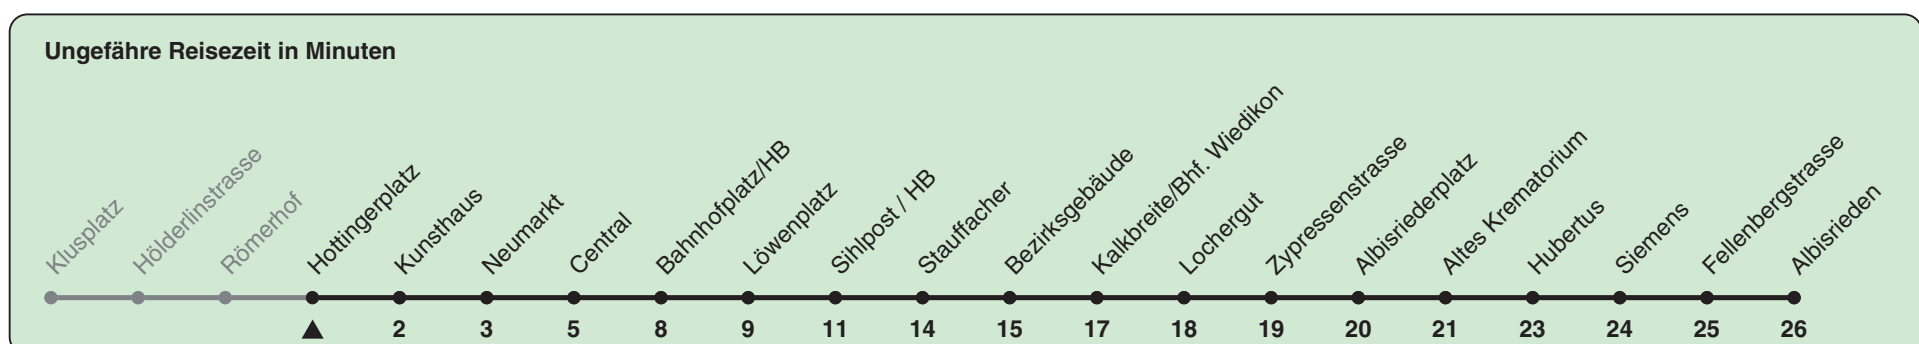

Hottingerplatz

Richtung Albisrieden

h	Montag-Freitag	Samstag	Sonn- und Feiertag
5	27 42 57	27 42 57	27 42 57
6	09 16 24 31 39 46 53	12 27 42 57	12 27 42 57
7	00 08 15 23 30 38 45 53	12 27 43 54	12 27 42 57
8	00 08 15 23 30 37 45 52	04 14 24 34 44 54	12 27 42 57
9	00 07 15 22 30 37 45 52	04 14 24 34 44 52	12 27 42 53
10	00 07 15 22 30 37 45 52	00 07 15 22 30 37 45 52	04 14 24 34 44 54
11	00 07 15 22 30 37 45 52	00 07 15 22 30 37 45 52	04 14 24 34 44 54
12	00 07 15 22 30 37 45 52	00 07 15 22 30 37 45 52	04 14 24 34 44 54
13	00 07 15 22 30 37 45 52	00 07 15 22 30 37 45 52	04 14 24 34 44 54
14	00 07 15 22 30 37 45 52	00 07 15 22 30 37 45 52	04 14 24 34 44 54
15	00 07 15 22 30 37 45 52	00 07 15 22 30 37 45 52	04 14 24 34 44 54
16	00 06 14 21 29 36 44 51 59	00 07 15 22 30 37 45 52	04 14 24 34 44 54
17	06 14 21 29 36 44 51 59	00 07 15 22 30 37 45 52	04 14 24 34 44 54
18	06 14 21 29 37 45 52	00 08 16 24 31 33 ^c 39 46 54	04 14 24 34 44 54
19	00 07 15 22 30 37 45 52	01 09 16 24 31 39 46 54	04 14 24 34 44 54
20	00 07 14 16 ^c 24 34 44 54	01 08 16 24 34 44 54	04 14 24 34 44 54
21	04 14 24 34 44 54	04 14 24 34 44 54	04 14 24 34 44 54
22	04 14 24 34 44 54 ^b 57 ^a	04 14 24 34 44 54	04 14 24 34 44 57
23	04 ^b 12 ^a 14 ^b 24 ^b 27 ^a 34 ^b 42 ^a 44 ^b 54 ^b 57 ^a	04 14 24 34 44 54	12 27 42 57
0	04 ^b 12 ^a 14 ^b 27 40 ^c 50 ^c	04 14 27 40 ^c 50 ^c	12 27 40 ^c 50 ^c

a) Montag - Donnerstag b) Nur Freitag c) bis Kalkbreite/Bhf. Wiedikon

Nach besonderem Fahrplan verkehren die Kurse am 24. und 31. Dezember, am Sechseläuten, an der Streetparade und am Knabenschüssen.

Als Feiertage gelten: 25./26. Dez., 1./2. Jan., Karfreitag, Ostermontag, 1. Mai, Auffahrt, Pfingstmontag, 1. Aug.