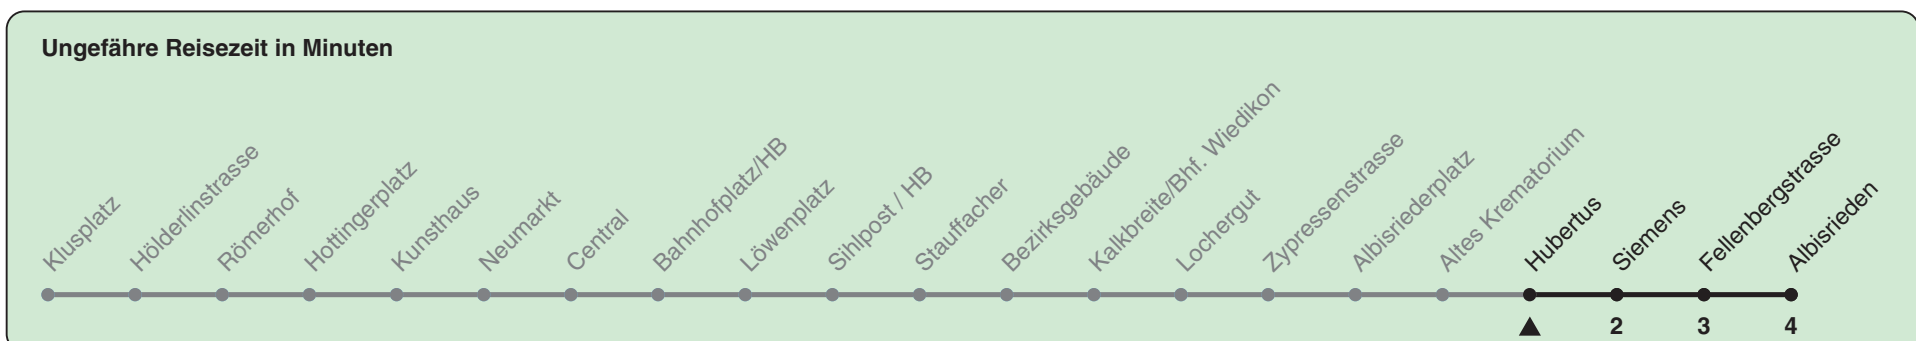

Hubertus

Richtung Albisrieden

h	Montag-Freitag	Samstag	Sonn- und Feiertag
5	13 27 40 49 59	13 27 40 49	13 27 40 49
6	04 14 19 25 30 38 45 53	04 19 34 49	04 19 34 49
7	00 08 15 22 30 37 45 52	04 19 34 46 49	04 19 34 49
8	00 07 15 22 30 37 45 52	04 15 25 35 45 55	04 19 34 49
9	00 07 15 22 30 37 45 52	05 15 25 35 41 45 55	04 19 34 49
10	00 07 15 22 30 37 45 52	05 10 14 21 30 37 45 52	04 15 25 35 45 55
11	00 07 15 22 30 37 45 52	00 07 15 22 30 37 45 52	05 15 25 35 45 55
12	00 07 15 22 30 37 45 52	00 07 15 22 30 37 45 52	05 15 25 35 45 55
13	00 07 15 22 30 37 45 52	00 07 15 22 30 37 45 52	05 15 25 35 45 55
14	00 07 15 22 30 37 45 52	00 07 15 22 30 37 45 52	05 15 25 35 45 55
15	00 07 15 22 30 37 45 52	00 07 15 22 30 37 45 52	05 15 25 35 45 55
16	00 07 15 22 30 37 45 52	00 07 15 22 30 37 45 52	05 15 25 35 45 55
17	00 07 15 22 30 37 45 52	00 07 15 22 30 37 45 52	05 15 25 35 45 55
18	00 07 15 22 30 37 45 52 59	00 07 15 22 29 37 45 53	05 15 25 35 45 55
19	07 15 22 30 37 45 52	00 08 15 23 30 38 45 53	05 15 25 35 45 55
20	00 07 15 22 28 36 46 56	00 08 15 23 30 37 46 56	05 15 26 36 46 56
21	06 16 26 36 46 56	06 16 26 36 46 56	06 16 26 36 46 56
22	06 16 26 36 46 56	06 16 26 36 46 56	06 16 26 36 46 56
23	06 16 ^b 19 ^a 26 ^b 34 ^a 36 ^b 46 ^b 49 ^a 56 ^b	06 16 26 36 46 56	06 19 34 49
0	04 ^a 06 ^b 16 ^b 19 ^a 26 ^b 34 ^a 36 ^b 49	06 16 26 36 49	04 19 34 49

a) Montag - Donnerstag b) Nur Freitag

Nach besonderem Fahrplan verkehren die Kurse am 24. und 31. Dezember, am Sechseläuten, an der Streetparade und am Knabenschiessen.

Als Feiertage gelten: 25./26. Dez., 1./2. Jan., Karfreitag, Ostermontag, 1. Mai, Auffahrt, Pfingstmontag, 1. Aug.