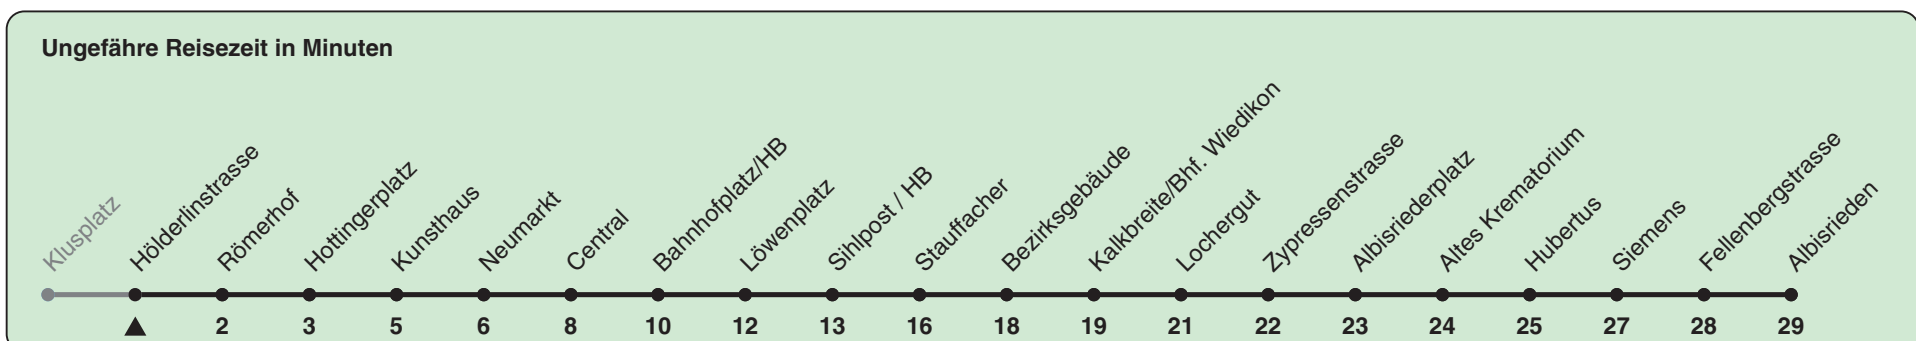

Hölderlinstrasse

Richtung Albisrieden

h	Montag-Freitag	Samstag	Sonn- und Feiertag
5	25 40 55	25 40 55	25 40 55
6	06 14 21 29 36 44 50 58	10 25 40 55	10 25 40 55
7	05 13 20 28 35 43 50 58	10 25 40 51	10 25 40 55
8	05 13 20 28 34 42 49 57	01 11 21 31 41 51	10 25 40 55
9	04 12 19 27 34 42 49 57	01 11 21 31 41 49 57	10 25 40 51
10	04 12 19 27 34 42 49 57	04 12 19 27 34 42 49 57	01 11 21 31 41 51
11	04 12 19 27 34 42 49 57	04 12 19 27 34 42 49 57	01 11 21 31 41 51
12	04 12 19 27 34 42 49 57	04 12 19 27 34 42 49 57	01 11 21 31 41 51
13	04 12 19 27 34 42 49 57	04 12 19 27 34 42 49 57	01 11 21 31 41 51
14	04 12 19 27 34 42 49 57	04 12 19 27 34 42 49 57	01 11 21 31 41 51
15	04 12 19 27 34 42 49 57	04 12 19 27 34 42 49 57	01 11 21 31 41 51
16	03 11 18 26 33 41 48 56	04 12 19 27 34 42 49 57	01 11 21 31 41 51
17	03 11 18 26 33 41 48 56	04 12 19 27 34 42 49 57	01 11 21 31 41 51
18	03 11 18 26 34 42 49 57	05 13 21 28 30 ^c 36 43 51 58	01 11 21 31 41 51
19	04 12 19 27 34 42 49 57	06 13 21 28 36 43 51 58	01 11 21 31 41 51
20	04 12 14 ^c 22 32 42 52	06 13 22 32 42 52	02 12 22 32 42 52
21	02 12 22 32 42 52	02 12 22 32 42 52	02 12 22 32 42 52
22	02 12 22 32 42 52 ^b 55 ^a	02 12 22 32 42 52	02 12 22 32 42 55
23	02 ^b 10 ^a 12 ^b 22 ^b 25 ^a 32 ^b 40 ^a 42 ^b 52 ^b 55 ^a	02 12 22 32 42 52	10 25 40 55
0	02 ^b 10 ^a 12 ^b 25 37 ^c 48 ^c	02 12 25 37 ^c 48 ^c	10 25 37 ^c 48 ^c

a) Montag - Donnerstag b) Nur Freitag c) bis Kalkbreite/Bhf. Wiedikon

Nach besonderem Fahrplan verkehren die Kurse am 24. und 31. Dezember, am Sechseläuten, an der Streetparade und am Knabenschiessen.

Als Feiertage gelten: 25./26. Dez., 1./2. Jan., Karfreitag, Ostermontag, 1. Mai, Auffahrt, Pfingstmontag, 1. Aug.