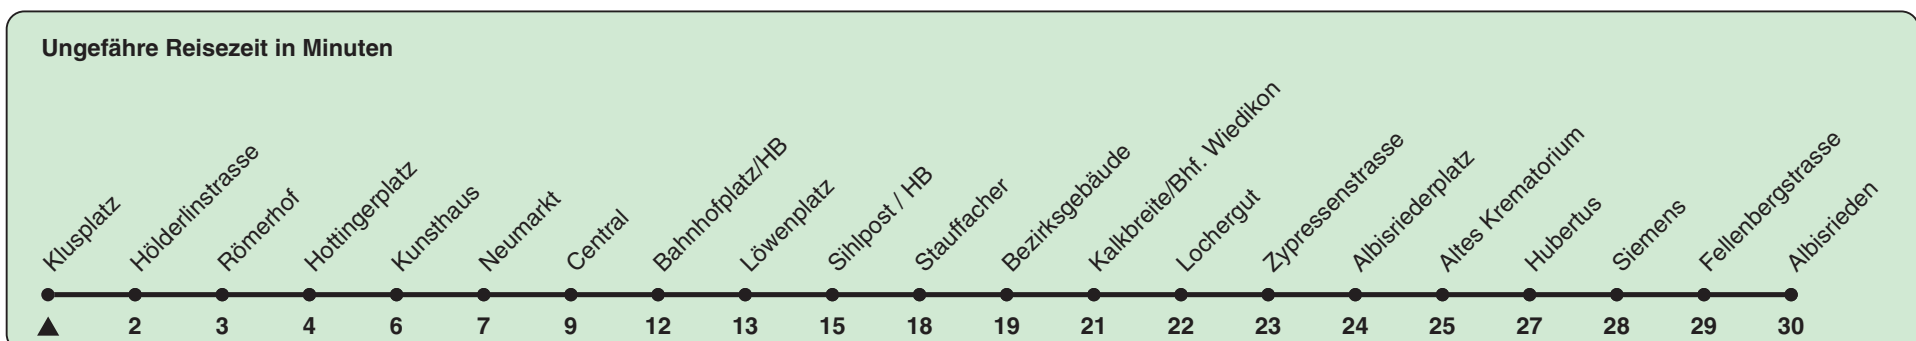

Klusplatz

a) Montag - Donnerstag b) Nur Freitag c) bis Kalkbreite/Bhf. Wiedikon

Nach besonderem Fahrplan verkehren die Kurse am 24. und 31. Dezember, am Sechseläuten, an der Streetparade und am Knabenschiessen.

Als Feiertage gelten: 25./26. Dez., 1./2. Jan., Karfreitag, Ostermontag, 1. Mai, Auffahrt, Pfingstmontag, 1. Aug.