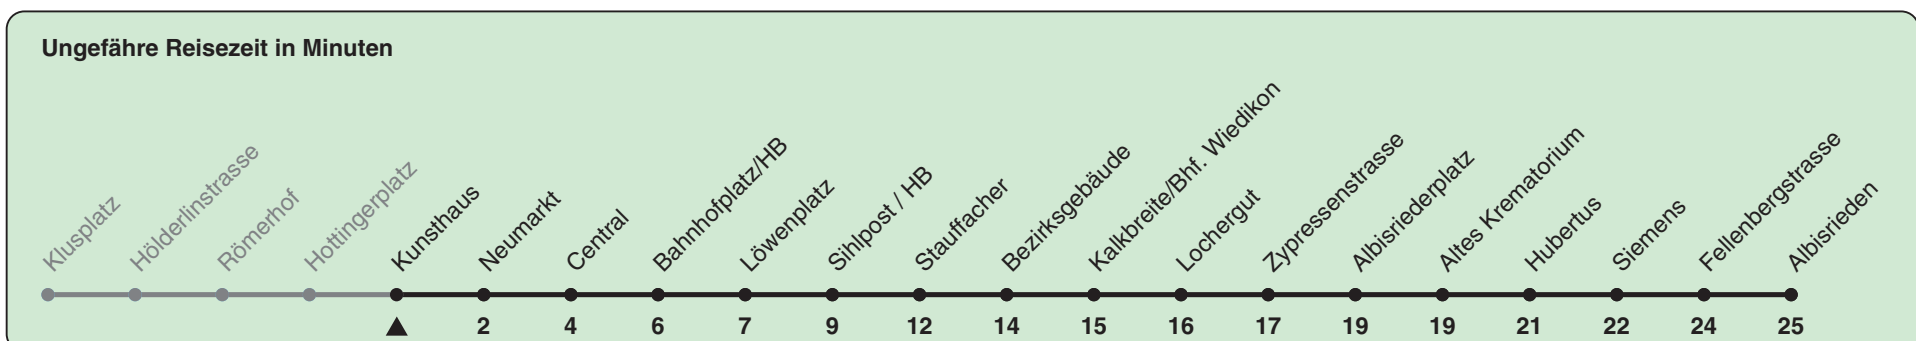

Kunsthhaus

# Richtung Albisrieden

h	Montag-Freitag	Samstag	Sonn- und Feiertag
5	29 44 59	29 44 59	29 44 59
6	10 18 25 33 40 48 55	14 29 44 59	14 29 44 59
7	02 10 17 25 32 40 47 55	14 29 44 55	14 29 44 59
8	02 10 17 25 32 39 46 54	05 15 25 35 45 55	14 29 44 59
9	01 09 16 24 31 39 46 54	05 15 25 35 45 54	14 29 44 55
10	01 09 16 24 31 39 46 54	01 09 16 24 31 39 46 54	05 15 25 35 45 55
11	01 09 16 24 31 39 46 54	01 09 16 24 31 39 46 54	05 15 25 35 45 55
12	01 09 16 24 31 39 46 54	01 09 16 24 31 39 46 54	05 15 25 35 45 55
13	01 09 16 24 31 39 46 54	01 09 16 24 31 39 46 54	05 15 25 35 45 55
14	01 09 16 24 31 39 46 54	01 09 16 24 31 39 46 54	05 15 25 35 45 55
15	01 09 16 24 31 39 46 54	01 09 16 24 31 39 46 54	05 15 25 35 45 55
16	01 08 16 23 31 38 46 53	01 09 16 24 31 39 46 54	05 15 25 35 45 55
17	01 08 16 23 31 38 46 53	01 09 16 24 31 39 46 54	05 15 25 35 45 55
18	01 08 16 23 31 38 46 54	01 09 17 25 33 35 <sup>c</sup> 40 48 55	05 15 25 35 45 55
19	01 09 16 24 31 39 46 54	03 10 18 25 33 40 48 55	05 15 25 35 45 55
20	01 08 16 18 <sup>c</sup> 26 36 46 56	03 10 17 26 36 46 56	06 16 26 36 46 56
21	06 16 26 36 46 56	06 16 26 36 46 56	06 16 26 36 46 56
22	06 16 26 36 46 56 <sup>b</sup> 59 <sup>a</sup>	06 16 26 36 46 56	06 16 26 36 46 59
23	06 <sup>b</sup> 14 <sup>a</sup> 16 <sup>b</sup> 26 <sup>b</sup> 29 <sup>a</sup> 36 <sup>b</sup> 44 <sup>a</sup> 46 <sup>b</sup> 56 <sup>b</sup> 59 <sup>a</sup>	06 16 26 36 46 56	14 29 44 59
0	06 <sup>b</sup> 14 <sup>a</sup> 16 <sup>b</sup> 29 41 <sup>c</sup> 52 <sup>c</sup>	06 16 29 41 <sup>c</sup> 52 <sup>c</sup>	14 29 41 <sup>c</sup> 52 <sup>c</sup>

a) Montag - Donnerstag b) Nur Freitag c) bis Kalkbreite/Bhf. Wiedikon

Nach besonderem Fahrplan verkehren die Kurse am 24. und 31. Dezember, am Sechseläuten, an der Streetparade und am Knabenschüssen.

Als Feiertage gelten: 25./26. Dez., 1./2. Jan., Karfreitag, Ostermontag, 1. Mai, Auffahrt, Pfingstmontag, 1. Aug.