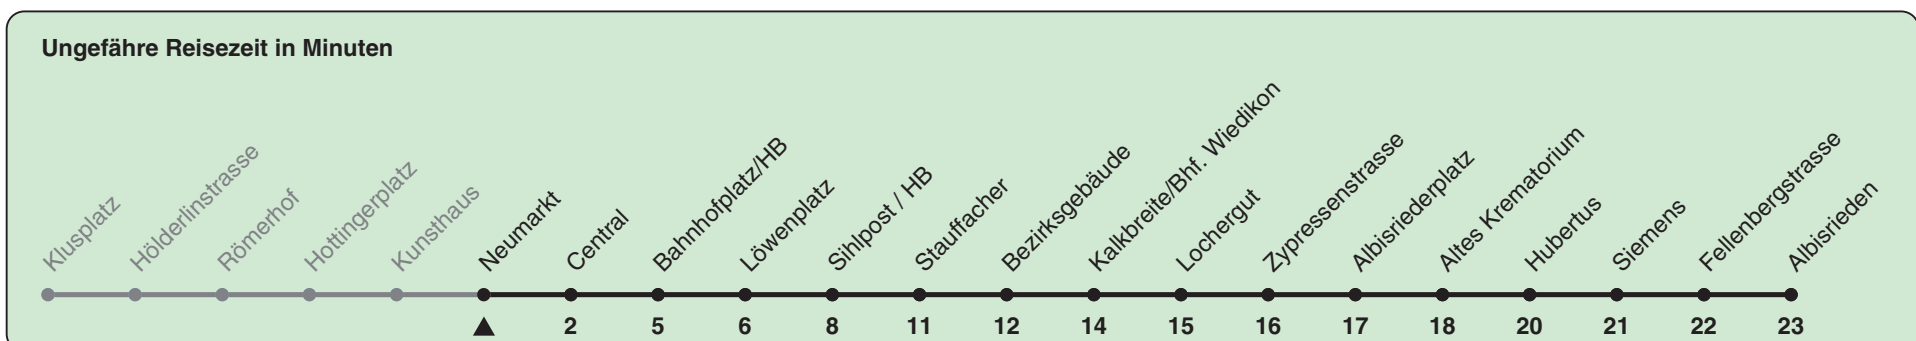

Neumarkt

Richtung Albisrieden

h	Montag-Freitag	Samstag	Sonn- und Feiertag
5	30 45	30 45	30 45
6	00 12 19 27 34 42 49 56	00 15 30 45	00 15 30 45
7	03 11 18 26 33 41 48 56	00 15 30 46 57	00 15 30 45
8	03 11 18 26 33 40 48 55	07 17 27 37 47 57	00 15 30 45
9	03 10 18 25 33 40 48 55	07 17 27 37 47 55	00 15 30 45 56
10	03 10 18 25 33 40 48 55	03 10 18 25 33 40 48 55	07 17 27 37 47 57
11	03 10 18 25 33 40 48 55	03 10 18 25 33 40 48 55	07 17 27 37 47 57
12	03 10 18 25 33 40 48 55	03 10 18 25 33 40 48 55	07 17 27 37 47 57
13	03 10 18 25 33 40 48 55	03 10 18 25 33 40 48 55	07 17 27 37 47 57
14	03 10 18 25 33 40 48 55	03 10 18 25 33 40 48 55	07 17 27 37 47 57
15	03 10 18 25 33 40 48 55	03 10 18 25 33 40 48 55	07 17 27 37 47 57
16	03 10 17 25 32 40 47 55	03 10 18 25 33 40 48 55	07 17 27 37 47 57
17	02 10 17 25 32 40 47 55	03 10 18 25 33 40 48 55	07 17 27 37 47 57
18	02 10 17 25 32 40 48 55	03 11 19 27 34 36 ^c 42 49 57	07 17 27 37 47 57
19	03 10 18 25 33 40 48 55	04 12 19 27 34 42 49 57	07 17 27 37 47 57
20	03 10 17 19 ^c 27 37 47 57	04 11 19 27 37 47 57	07 17 27 37 47 57
21	07 17 27 37 47 57	07 17 27 37 47 57	07 17 27 37 47 57
22	07 17 27 37 47 57 ^b	07 17 27 37 47 57	07 17 27 37 47
23	00 ^a 07 ^b 15 ^a 17 ^b 27 ^b 30 ^a 37 ^b 45 ^a 47 ^b 57 ^b	07 17 27 37 47 57	00 15 30 45
0	00 ^a 07 ^b 15 ^a 17 ^b 30 43 ^c 53 ^c	07 17 30 43 ^c 53 ^c	00 15 30 43 ^c 53 ^c

a) Montag - Donnerstag b) Nur Freitag c) bis Kalkbreite/Bhf. Wiedikon

Nach besonderem Fahrplan verkehren die Kurse am 24. und 31. Dezember, am Sechseläuten, an der Streetparade und am Knabenschiessen.

Als Feiertage gelten: 25./26. Dez., 1./2. Jan., Karfreitag, Ostermontag, 1. Mai, Auffahrt, Pfingstmontag, 1. Aug.