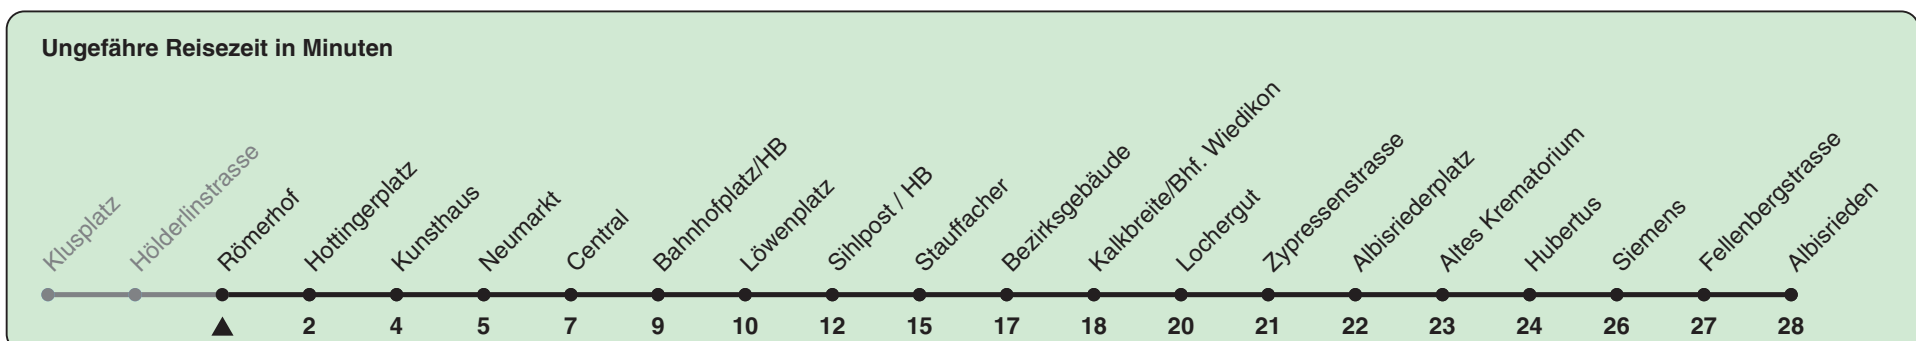

Römerhof

Richtung Albisrieden

h	Montag-Freitag	Samstag	Sonn- und Feiertag
5	26 41 56	26 41 56	26 41 56
6	08 15 23 30 38 45 51 59	11 26 41 56	11 26 41 56
7	06 14 21 29 36 44 51 59	11 26 41 52	11 26 41 56
8	06 14 21 29 36 43 51 58	02 12 22 32 42 52	11 26 41 56
9	06 13 21 28 36 43 51 58	02 12 22 32 42 51 58	11 26 41 52
10	06 13 21 28 36 43 51 58	06 13 21 28 36 43 51 58	02 12 22 32 42 52
11	06 13 21 28 36 43 51 58	06 13 21 28 36 43 51 58	02 12 22 32 42 52
12	06 13 21 28 36 43 51 58	06 13 21 28 36 43 51 58	02 12 22 32 42 52
13	06 13 21 28 36 43 51 58	06 13 21 28 36 43 51 58	02 12 22 32 42 52
14	06 13 21 28 36 43 51 58	06 13 21 28 36 43 51 58	02 12 22 32 42 52
15	06 13 21 28 36 43 51 58	06 13 21 28 36 43 51 58	02 12 22 32 42 52
16	05 12 20 27 35 42 50 57	06 13 21 28 36 43 51 58	02 12 22 32 42 52
17	05 12 20 27 35 42 50 57	06 13 21 28 36 43 51 58	02 12 22 32 42 52
18	05 12 20 27 35 43 51 58	06 14 22 30 32 ^c 37 45 52	02 12 22 32 42 52
19	06 13 21 28 36 43 51 58	00 07 15 22 30 37 45 52	02 12 22 32 42 52
20	06 13 15 ^c 23 33 43 53	00 07 15 23 33 43 53	03 13 23 33 43 53
21	03 13 23 33 43 53	03 13 23 33 43 53	03 13 23 33 43 53
22	03 13 23 33 43 53 ^b 56 ^a	03 13 23 33 43 53	03 13 23 33 43 56
23	03 ^b 11 ^a 13 ^b 23 ^b 26 ^a 33 ^b 41 ^a 43 ^b 53 ^b 56 ^a	03 13 23 33 43 53	11 26 41 56
0	03 ^b 11 ^a 13 ^b 26 39 ^c 49 ^c	03 13 26 39 ^c 49 ^c	11 26 39 ^c 49 ^c

a) Montag - Donnerstag b) Nur Freitag c) bis Kalkbreite/Bhf. Wiedikon

Nach besonderem Fahrplan verkehren die Kurse am 24. und 31. Dezember, am Sechseläuten, an der Streetparade und am Knabenschiessen.

Als Feiertage gelten: 25./26. Dez., 1./2. Jan., Karfreitag, Ostermontag, 1. Mai, Auffahrt, Pfingstmontag, 1. Aug.