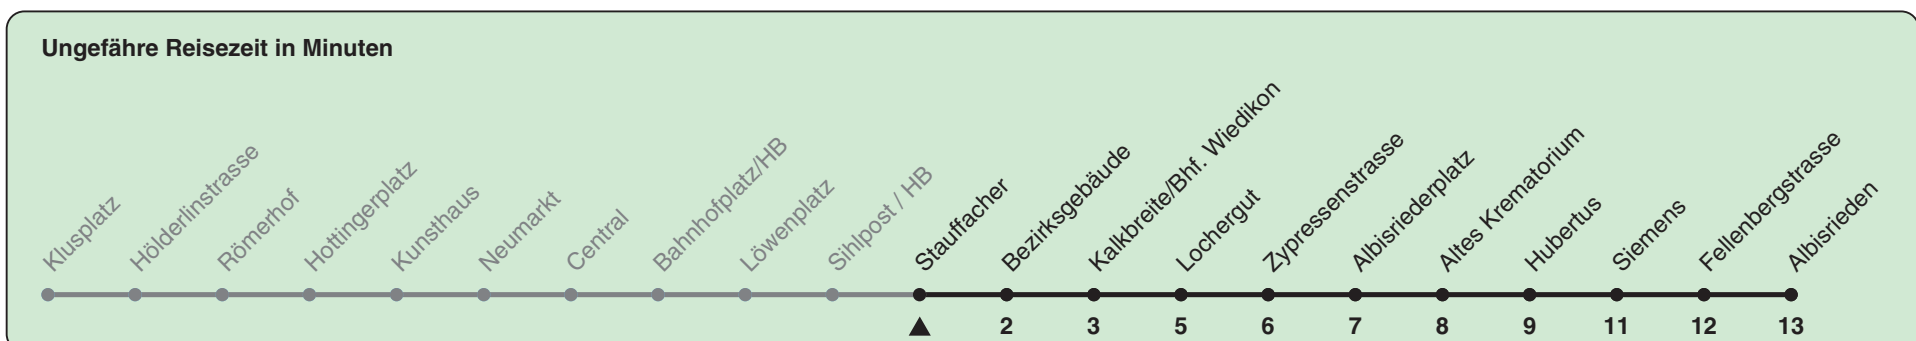

Stauffacher

# Richtung Albisrieden

h	Montag-Freitag	Samstag	Sonn- und Feiertag
5	40 55	40 55	40 55
6	10 22 29 37 44 52 59	10 25 40 55	10 25 40 55
7	06 14 21 29 36 44 51 59	10 25 40 56	10 25 40 55
8	06 14 21 29 36 44 51 58	07 17 27 37 47 57	10 25 40 55
9	06 13 21 28 36 43 51 58	07 17 27 37 47 57	10 25 40 55
10	06 13 21 28 36 43 51 58	05 13 21 28 36 43 51 58	06 17 27 37 47 57
11	06 13 21 28 36 43 51 58	06 13 21 28 36 43 51 58	07 17 27 37 47 57
12	06 13 21 28 36 43 51 58	06 13 21 28 36 43 51 58	07 17 27 37 47 57
13	06 13 21 28 36 43 51 58	06 13 21 28 36 43 51 58	07 17 27 37 47 57
14	06 13 21 28 36 43 51 58	06 13 21 28 36 43 51 58	07 17 27 37 47 57
15	06 13 21 28 36 43 51 58	06 13 21 28 36 43 51 58	07 17 27 37 47 57
16	06 13 21 28 36 43 51 58	06 13 21 28 36 43 51 58	07 17 27 37 47 57
17	06 13 21 28 36 43 51 58	06 13 21 28 36 43 51 58	07 17 27 37 47 57
18	06 13 21 28 36 43 50 58	06 13 21 29 37 44 45 <sup>c</sup> 52 59	07 17 27 37 47 57
19	06 13 21 28 36 43 51 58	07 14 22 29 37 44 52 59	07 17 27 37 47 57
20	06 13 20 27 28 <sup>c</sup> 37 47 57	07 14 21 29 37 47 57	07 17 27 37 47 57
21	07 17 27 37 47 57	07 17 27 37 47 57	07 17 27 37 47 57
22	07 17 27 37 47 57	07 17 27 37 47 57	07 17 27 37 47 57
23	07 <sup>b</sup> 10 <sup>a</sup> 17 <sup>b</sup> 25 <sup>a</sup> 27 <sup>b</sup> 37 <sup>b</sup> 40 <sup>a</sup> 47 <sup>b</sup> 55 <sup>a</sup> 57 <sup>b</sup>	07 17 27 37 47 57	10 25 40 55
0	07 <sup>b</sup> 10 <sup>a</sup> 17 <sup>b</sup> 25 <sup>a</sup> 27 <sup>b</sup> 40 51 <sup>c</sup>	07 17 27 40 51 <sup>c</sup>	10 25 40 51 <sup>c</sup>
1	02 <sup>c</sup>	02 <sup>c</sup>	02 <sup>c</sup>

a) Montag - Donnerstag b) Nur Freitag c) bis Kalkbreite/Bhf. Wiedikon

Nach besonderem Fahrplan verkehren die Kurse am 24. und 31. Dezember, am Sechseläuten, an der Streetparade und am Knabenschiessen.

Als Feiertage gelten: 25./26. Dez., 1./2. Jan., Karfreitag, Ostermontag, 1. Mai, Auffahrt, Pfingstmontag, 1. Aug.