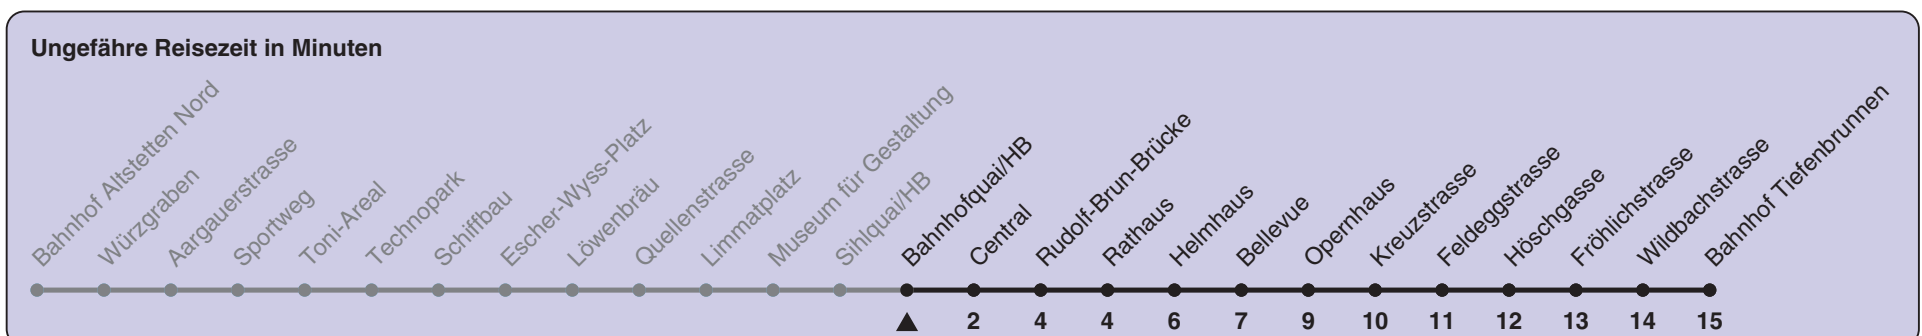

Zum Live-Fahrplan

Bahnhofquai/HB

Richtung Bahnhof Tiefenbrunnen

h	Montag-Freitag	Samstag	Sonn- und Feiertag
5	06 16 30 45	06 16 30 45	06 16 30 45
6	00 15 27 34 42 49 57	00 15 30 45	00 15 30 45
7	04 11 19 26 34 41 49 56	00 15 30 45 58	00 15 30 45
8	04 11 19 26 34 41 48 56	08 18 28 38 48 58	00 15 30 45
9	03 11 18 26 33 41 48 56	08 18 28 38 48 58	00 15 30 45
10	03 11 18 26 33 41 48 56	08 18 26 33 41 48 56	00 15 28 38 48 58
11	03 11 18 26 33 41 48 56	03 11 18 26 33 41 48 56	08 18 28 38 48 58
12	03 11 18 26 33 41 48 56	03 11 18 26 33 41 48 56	08 18 28 38 48 58
13	03 11 18 26 33 41 48 56	03 11 18 26 33 41 48 56	08 18 28 38 48 58
14	03 11 18 26 33 41 48 56	03 11 18 26 33 41 48 56	08 18 28 38 48 58
15	03 11 18 26 33 41 48 56	03 11 18 26 33 41 48 56	08 18 28 38 48 58
16	03 11 18 25 33 40 48 55	03 11 18 26 33 41 48 56	08 18 28 38 48 58
17	03 10 18 25 33 40 48 55	03 11 18 26 33 41 48 56	08 18 28 38 48 58
18	03 10 18 25 33 40 48 54	03 11 18 26 33 41 48 56	08 18 28 38 48 58
19	02 10 18 26 33 41 48 56	03 11 18 26 33 41 48 56	08 18 28 38 48 58
20	03 11 18 26 33 43 53	03 11 18 26 33 43 53	08 18 29 40 51
21	03 13 23 33 43 53	03 13 23 33 43 53	02 13 23 33 43 53
22	03 13 23 33 43 53	03 13 23 33 43 53	03 13 23 33 43 53
23	03 13^b 15^a 23^b 30^a 33^b 43^b 45^a 53^b	03 13 23 33 43 53	03 15 30 45
0	00^a 03^b 15 30	03 15 30	00 15 30

a) Montag - Donnerstag b) Nur Freitag

In der Regel jedes 2. Tram mit Niederflureinstieg

Nach besonderem Fahrplan verkehren die Kurse am 24. und 31. Dezember, am Sechseläuten, an der Streetparade und am Knabenschiessen.

Als Feiertage gelten: 25./26. Dez., 1./2. Jan., Karfreitag, Ostermontag, 1. Mai, Auffahrt, Pfingstmontag, 1. Aug.

Gültig ab 12.12.2021

STEIG EIN. KOMM WEITER.