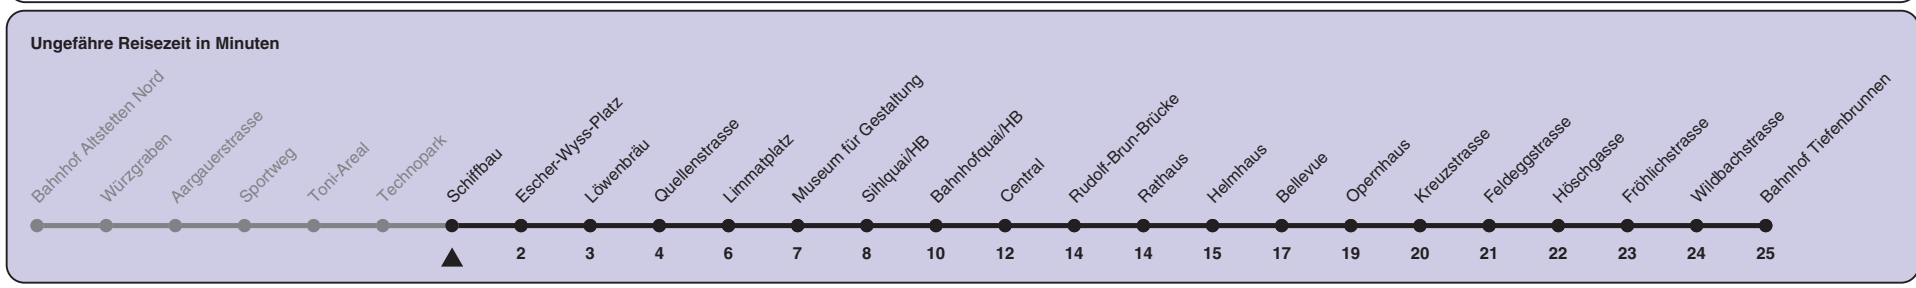

Schiffbau

Richtung Bahnhof Tiefenbrunnen

h	Montag-Freitag	Samstag	Sonn- und Feiertag
5	20 35 50	20 35 50	20 35 50
6	05 17 24 32 39 47 54	05 20 35 50	05 20 35 50
7	01 09 16 24 31 39 46 54	05 20 35 48 58	05 20 35 50
8	01 09 16 24 31 38 46 53	08 18 28 38 48 58	05 20 35 50
9	01 08 16 23 31 38 46 53	08 18 28 38 48 58	05 20 35 50
10	01 08 16 23 31 38 46 53	08 16 23 31 38 46 53	05 18 28 38 48 58
11	01 08 16 23 31 38 46 53	01 08 16 23 31 38 46 53	08 18 28 38 48 58
12	01 08 16 23 31 38 46 53	01 08 16 23 31 38 46 53	08 18 28 38 48 58
13	01 08 16 23 31 38 46 53	01 08 16 23 31 38 46 53	08 18 28 38 48 58
14	01 08 16 23 31 38 46 53	01 08 16 23 31 38 46 53	08 18 28 38 48 58
15	01 08 16 23 31 38 46 53	01 08 16 23 31 38 46 53	08 18 28 38 48 58
16	01 07 14 22 29 37 44 52 59	01 08 16 23 31 38 46 53	08 18 28 38 48 58
17	07 14 22 29 37 44 52 59	01 08 16 23 31 38 46 53	08 18 28 38 48 58
18	07 14 22 29 37 44 52	01 08 16 23 31 38 46 53	08 18 28 38 48 58
19	00 08 16 23 31 38 46 53	01 08 16 23 31 38 46 53	08 18 28 38 48 58
20	01 02 ^c 08 16 23 33 43 47 ^{ac} 53	01 08 16 23 33 43 53	08 19 20 ^c 30 41 52
21	03 13 23 33 43 53	03 13 23 33 43 53	03 13 23 33 43 53
22	03 13 23 33 43 53	03 13 23 33 43 53	03 13 23 33 43 53
23	03 ^b 05 ^a 13 ^b 20 ^a 22 ^{ac} 23 ^b 26 ^{bc} 33 ^b 35 ^a 43 ^b 50 ^a 53 ^b	03 13 23 26 ^c 33 43 53	05 20 22 ^c 35 50
0	05 10 ^{bc} 20 35 ^c 50 ^d	05 10 ^c 20 35 ^c 50 ^d	05 20 35 ^c 50 ^d

a) Montag - Donnerstag b) Nur Freitag c) bis Bahnhofquai/HB d) bis Escher-Wyss-Platz
 In der Regel jedes 2. Tram mit Niederflureinstieg
 Nach besonderem Fahrplan verkehren die Kurse am 24. und 31. Dezember, am Sechseläuten, an der Streetparade und am Knabenschiessen.
 Als Feiertage gelten: 25./26. Dez., 1./2. Jan., Karfreitag, Ostermontag, 1. Mai, Auffahrt, Pfingstmontag, 1. Aug.