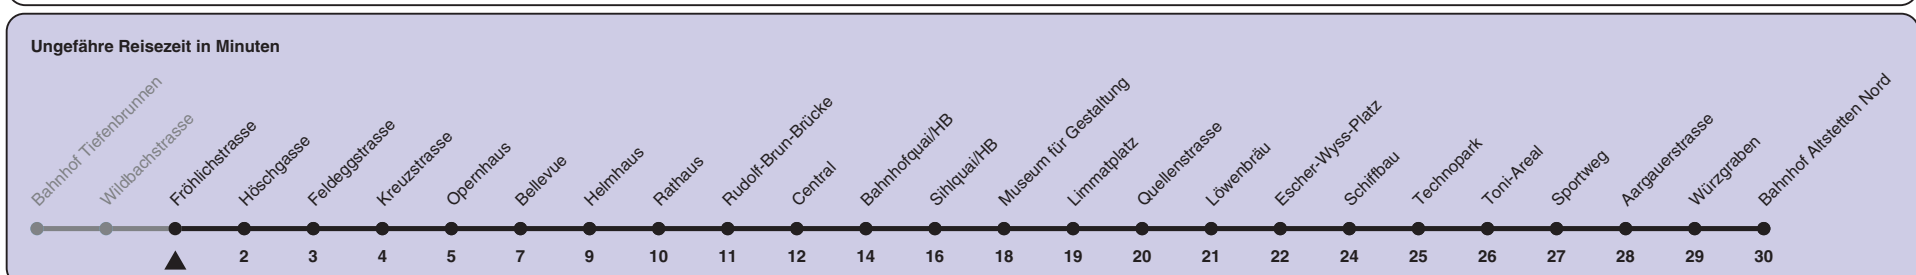

a) Montag - Donnerstag b) Nur Freitag c) bis Central d) bis Escher-Wyss-Platz

In der Regel jedes 2. Tram mit Niederflureinstieg

Nach besonderem Fahrplan verkehren die Kurse am 24. und 31. Dezember, am Sechseläuten, an der Streetparade und am Knabenschiessen.

Als Feiertage gelten: 25./26. Dez., 1./2. Jan., Karfreitag, Ostermontag, 1. Mai, Auffahrt, Pfingstmontag, 1. Aug.

Gültig ab 12.12.2021