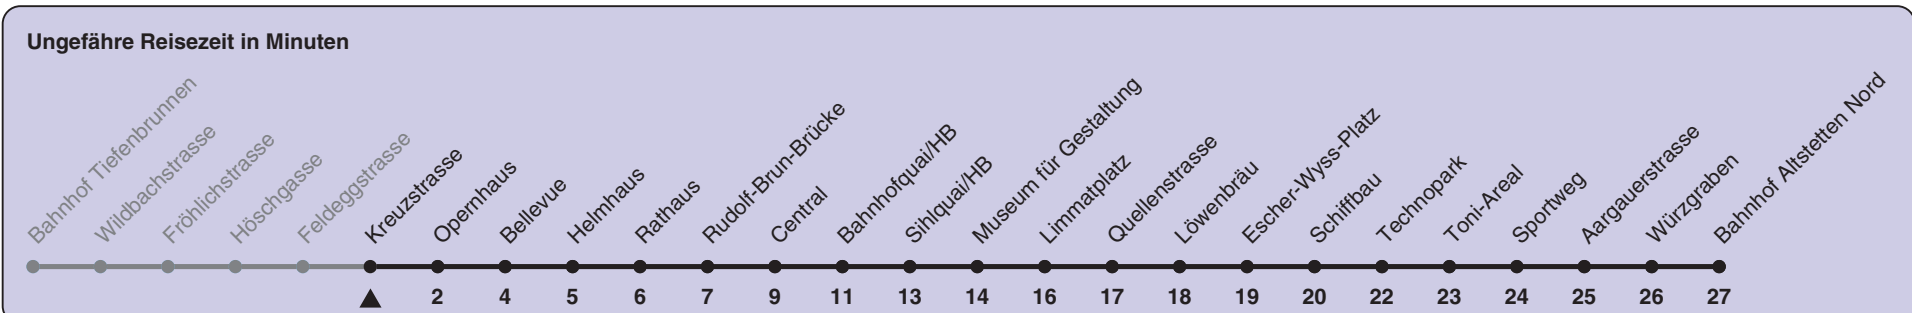

a) Montag - Donnerstag b) Nur Freitag c) bis Central d) bis Escher-Wyss-Platz

In der Regel jedes 2. Tram mit Niederflureinstieg

Nach besonderem Fahrplan verkehren die Kurse am 24. und 31. Dezember, am Sechseläuten, an der Streetparade und am Knabenschiessen.

Als Feiertage gelten: 25./26. Dez., 1./2. Jan., Karfreitag, Ostermontag, 1. Mai, Auffahrt, Pfingstmontag, 1. Aug.

Gültig ab 12.12.2021

STEIG EIN. KOMM WEITER.