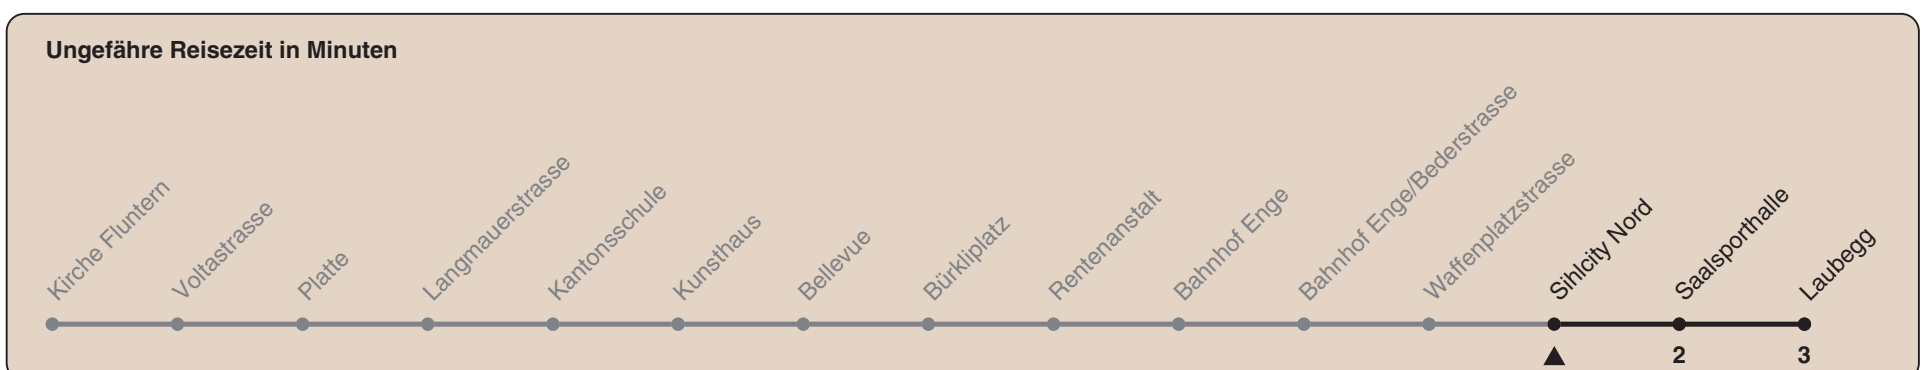

Sihlcity Nord

Richtung Laubegg

h	Montag-Freitag	Samstag	Sonn- und Feiertag
5	57		
6	05 12 22 26 30 38 46 54	12 27 42 57	
7	01 07 14 21 27 34 41 48 54	12 27 42 52	
8	01 08 14 21 28 34 41 48 54	02 12 22 32 42 52	
9	00 07 14 20 25 31 39 46 54	02 12 22 32 42 52 55	
10	01 09 16 24 31 39 46 54	02 12 18 23 31 39 46 54	
11	01 09 16 24 31 39 46 54	01 09 16 24 31 39 46 54	
12	01 09 16 24 31 39 46 54	01 09 16 24 31 39 46 54	
13	01 09 16 24 31 39 46 54	01 09 16 24 31 39 46 54	
14	01 09 16 24 31 39 46 54	01 09 16 24 31 39 46 54	
15	01 09 16 24 31 39 47 54 58	01 09 16 24 31 39 46 54	
16	07 14 23 31 38 46 53	01 09 16 24 31 39 46 54	
17	01 08 16 23 31 38 46 53	01 09 16 24 31 39 46 54	
18	01 08 16 23 31 38 46 52 59	01 09 16 23 31 38 45 52	
19	07 14 24 31 39 46 54	00 07 15 22 30 37 45 52	
20	01 09 16 23	00 07 15 23 29	
21			
22			
23			
0			

Nach besonderem Fahrplan verkehren die Kurse am 24. und 31. Dezember, am Sechseläuten, an der Streetparade und am Knabenschiessen.

Als Feiertage gelten: 25./26. Dez., 1./2. Jan., Karfreitag, Ostermontag, 1. Mai, Auffahrt, Pfingstmontag, 1. Aug.