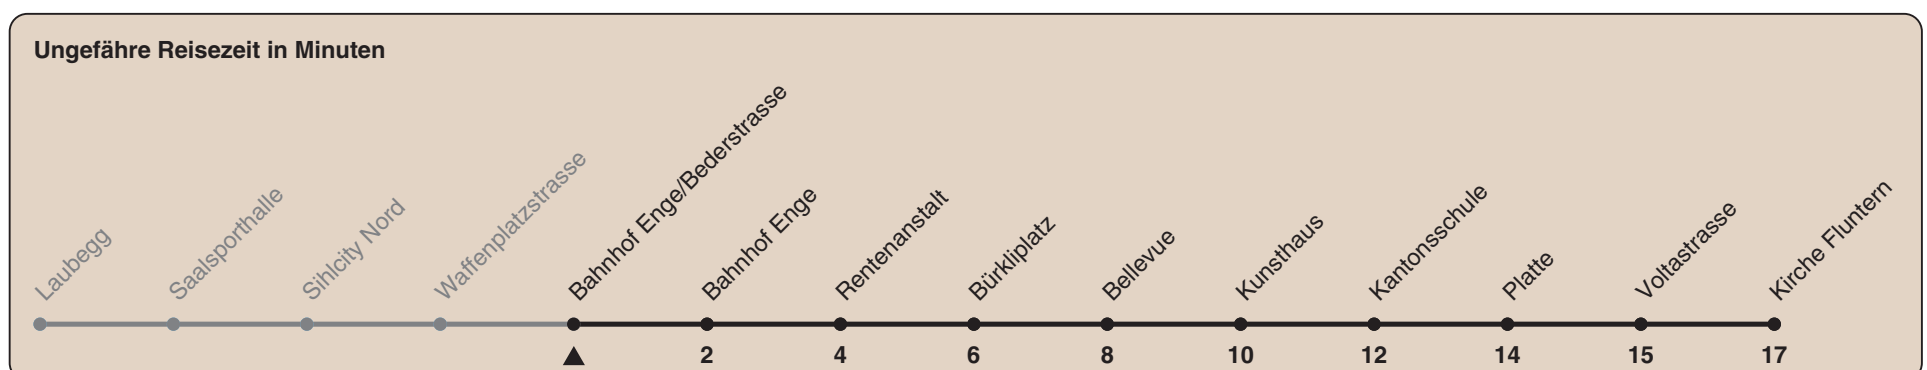

Bahnhof Enge/Bederstrasse

Richtung Kirche Fluntern

h	Montag-Freitag	Samstag	Sonn- und Feiertag
5			
6	11 19 26 33 40 47 54	29 44 59	
7	01 08 14 21 28 35 41 48 55	14 29 44 54	
8	01 08 15 21 28 35 41 48 55	04 14 24 34 44 54	
9	02 10 17 19^b 25 31 38 46 53	04 14 24 34 44 54	
10	01 08 16 23 31 38 46 53	03 08 16 23 31 38 46 53	
11	01 08 16 23 31 38 46 53	01 08 16 23 31 38 46 53	
12	01 08 16 23 31 38 46 53	01 08 16 23 31 38 46 53	
13	01 08 16 23 31 38 46 53	01 08 16 23 31 38 46 53	
14	01 08 16 23 31 38 46 53	01 08 16 23 31 38 46 53	
15	01 10 17 25 32 40 47 55	01 08 16 23 31 38 46 53	
16	02 08 15 22 30 37 45 52	01 08 16 23 31 38 46 53	
17	00 07 15 22 30 37 45 52	01 08 16 23 31 38 46 53	
18	00 07 15 22 30 38 45 53	01 08 16 23 30 38 45 53	
19	01 08 16 24 31 39 46 54	00 08 15 23 30 38 45 53	
20	02 09 19 21^a 29 39	00 08 10^a 19 29 33^a 43^a	
21			
22			
23			
0			

a) bis Bahnhof Enge b) bis Kantonsschule

Nach besonderem Fahrplan verkehren die Kurse am 24. und 31. Dezember, am Sechseläuten, an der Streetparade und am Knabenschiessen.

Als Feiertage gelten: 25./26. Dez., 1./2. Jan., Karfreitag, Ostermontag, 1. Mai, Auffahrt, Pfingstmontag, 1. Aug.

Gültig ab 12.12.2021