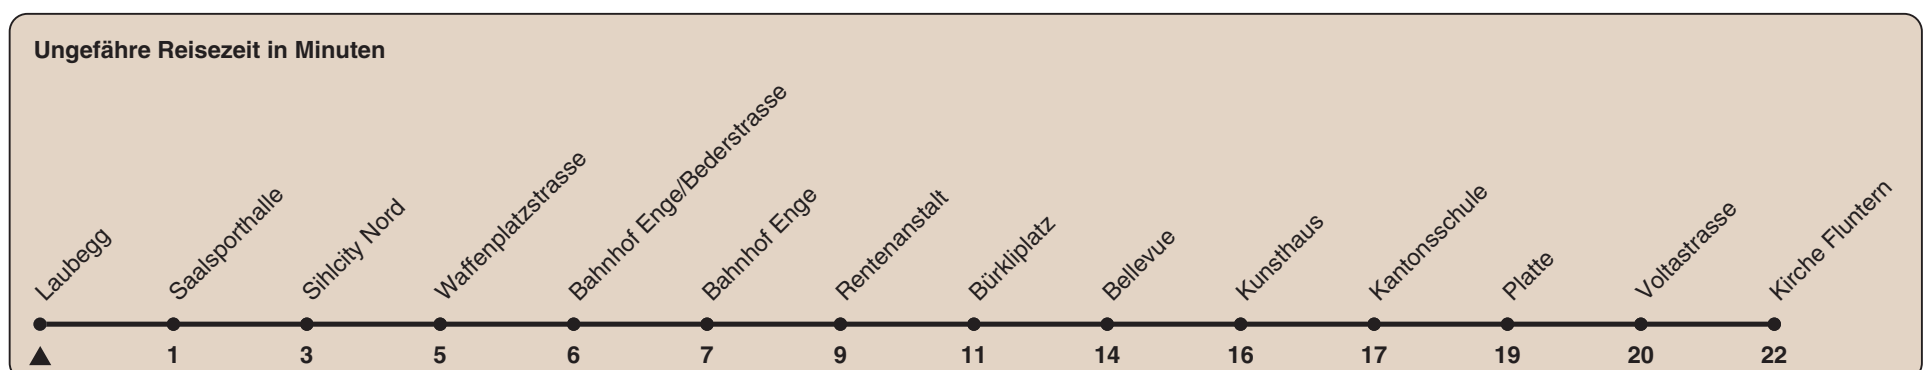

Laubegg

Richtung Kirche Fluntern

h	Montag-Freitag	Samstag	Sonn- und Feiertag
5			
6	06 14 21 28 35 42 49 56	24 39 54	
7	02 09 16 22 29 36 42 49 56	09 24 39 49 59	
8	03 09 16 23 29 36 43 50 57	09 19 29 39 49 59	
9	05 12 14 ^b 20 26 33 41 48 56	09 19 29 39 49 58	
10	03 11 18 26 33 41 48 56	03 11 18 26 33 41 48 56	
11	03 11 18 26 33 41 48 56	03 11 18 26 33 41 48 56	
12	03 11 18 26 33 41 48 56	03 11 18 26 33 41 48 56	
13	03 11 18 26 33 41 48 56	03 11 18 26 33 41 48 56	
14	03 11 18 26 33 41 48 56	03 11 18 26 33 41 48 56	
15	05 12 20 27 35 42 50 57	03 11 18 26 33 41 48 56	
16	03 09 17 24 32 39 47 54	03 11 18 26 33 41 48 56	
17	02 09 17 24 32 39 47 54	03 11 18 26 33 41 48 56	
18	02 09 17 24 32 40 48 56	03 11 18 25 33 40 48 55	
19	03 11 19 26 34 41 49 57	03 10 18 25 33 40 48 55	
20	04 14 16 ^a 24 34	03 05 ^a 14 24 28 ^a 38 ^a	
21			
22			
23			
0			

a) bis Bahnhof Enge b) bis Kantonsschule

Nach besonderem Fahrplan verkehren die Kurse am 24. und 31. Dezember, am Sechseläuten, an der Streetparade und am Knabenschiessen.

Als Feiertage gelten: 25./26. Dez., 1./2. Jan., Karfreitag, Ostermontag, 1. Mai, Auffahrt, Pfingstmontag, 1. Aug.