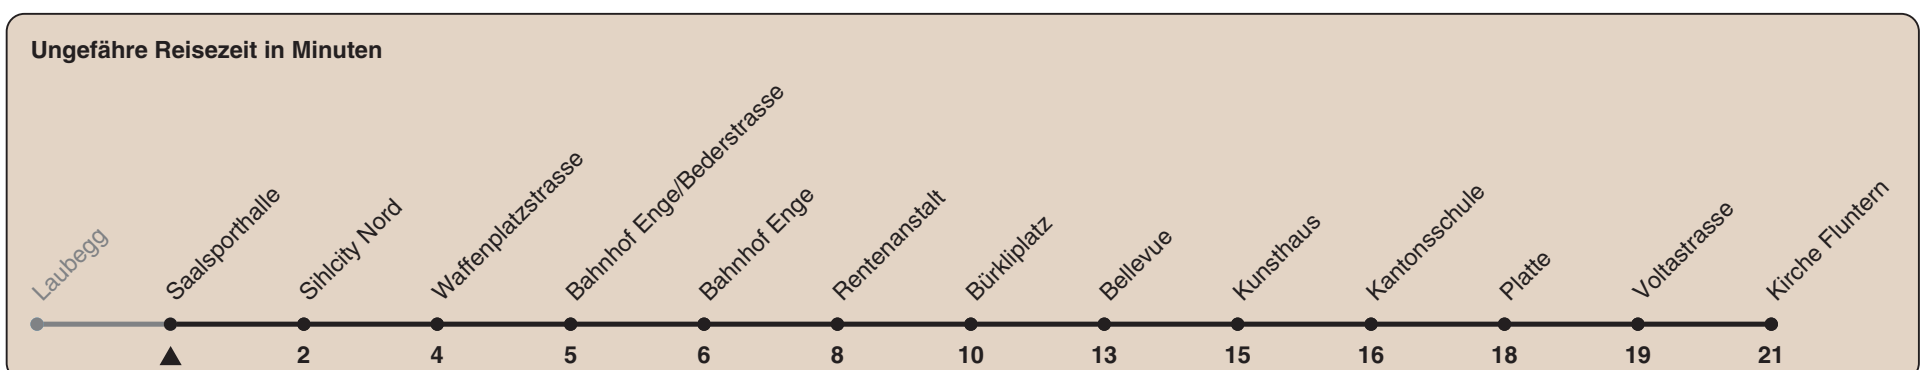

Zum Live-Fahrplan

Saalsporthalle

# Richtung Kirche Fluntern

h	Montag-Freitag	Samstag	Sonn- und Feiertag
5			
6	07 14 22 29 36 43 50 57	25 40 55	
7	03 10 17 23 30 37 43 50 57	10 25 39 49 59	
8	04 10 17 24 30 37 44 51 58	09 19 29 39 49 59	
9	06 13 15 <sup>b</sup> 21 27 34 42 49 57	09 19 29 39 49 59	
10	04 12 19 27 34 42 49 57	04 12 19 27 34 42 49 57	
11	04 12 19 27 34 42 49 57	04 12 19 27 34 42 49 57	
12	04 12 19 27 34 42 49 57	04 12 19 27 34 42 49 57	
13	04 12 19 27 34 42 49 57	04 12 19 27 34 42 49 57	
14	04 12 19 27 34 42 49 57	04 12 19 27 34 42 49 57	
15	06 13 21 28 36 43 51 58	04 12 19 27 34 42 49 57	
16	04 10 18 25 33 40 48 55	04 12 19 27 34 42 49 57	
17	03 10 18 25 33 40 48 55	04 12 19 27 34 42 49 57	
18	03 10 18 25 33 41 49 57	04 11 19 26 33 41 48 56	
19	04 12 20 27 35 42 50 58	03 11 18 26 33 41 48 56	
20	05 14 16 <sup>a</sup> 24 34	03 06 <sup>a</sup> 14 24 29 <sup>a</sup> 39 <sup>a</sup>	
21			
22			
23			
0			

a) bis Bahnhof Enge b) bis Kantonsschule

Nach besonderem Fahrplan verkehren die Kurse am 24. und 31. Dezember, am Sechseläuten, an der Streetparade und am Knabenschiessen.

Als Feiertage gelten: 25./26. Dez., 1./2. Jan., Karfreitag, Ostermontag, 1. Mai, Auffahrt, Pfingstmontag, 1. Aug.