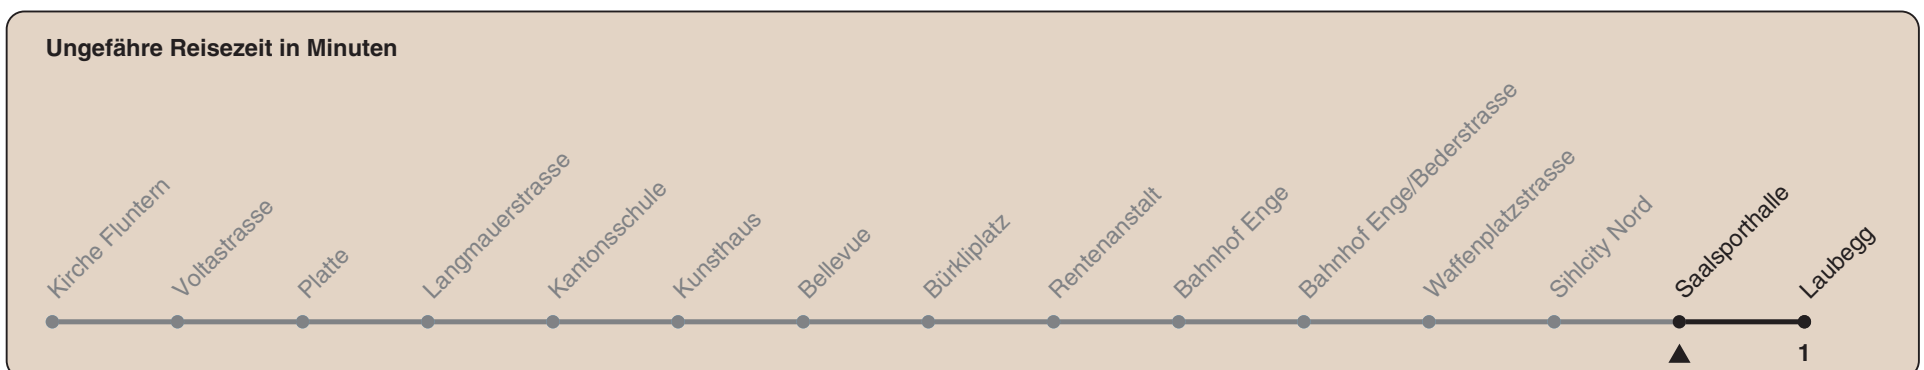

Saalsporthalle

# Richtung Laubegg

h	Montag-Freitag	Samstag	Sonn- und Feiertag
5	58		
6	06 13 23 27 31 39 48 55	13 28 43 58	
7	03 10 17 25 32 40 47 55	13 28 43 54	
8	02 10 17 25 32 40 47 54	04 14 24 34 44 54	
9	02 10 18 25 33 40 48 55	04 14 24 34 44 54 57	
10	03 10 18 25 33 40 48 55	04 14 19 25 33 40 48 55	
11	03 10 18 25 33 40 48 55	03 10 18 25 33 40 48 55	
12	03 10 18 25 33 40 48 55	03 10 18 25 33 40 48 55	
13	03 10 18 25 33 40 48 55	03 10 18 25 33 40 48 55	
14	03 10 18 25 33 40 48 55	03 10 18 25 33 40 48 55	
15	03 10 18 25 33 40 49 55	03 10 18 25 33 40 48 55	
16	00 08 16 25 32 40 47 55	03 10 18 25 33 40 48 55	
17	02 10 17 25 32 40 47 55	03 10 18 25 33 40 48 55	
18	02 10 17 25 32 40 47 53	03 10 18 25 32 39 46 54	
19	01 08 16 25 33 40 48 55	01 09 16 24 31 39 46 54	
20	03 10 18 24	01 09 16 24 30	
21			
22			
23			
0			

Nach besonderem Fahrplan verkehren die Kurse am 24. und 31. Dezember, am Sechseläuten, an der Streetparade und am Knabenschiessen.

Als Feiertage gelten: 25./26. Dez., 1./2. Jan., Karfreitag, Ostermontag, 1. Mai, Auffahrt, Pfingstmontag, 1. Aug.